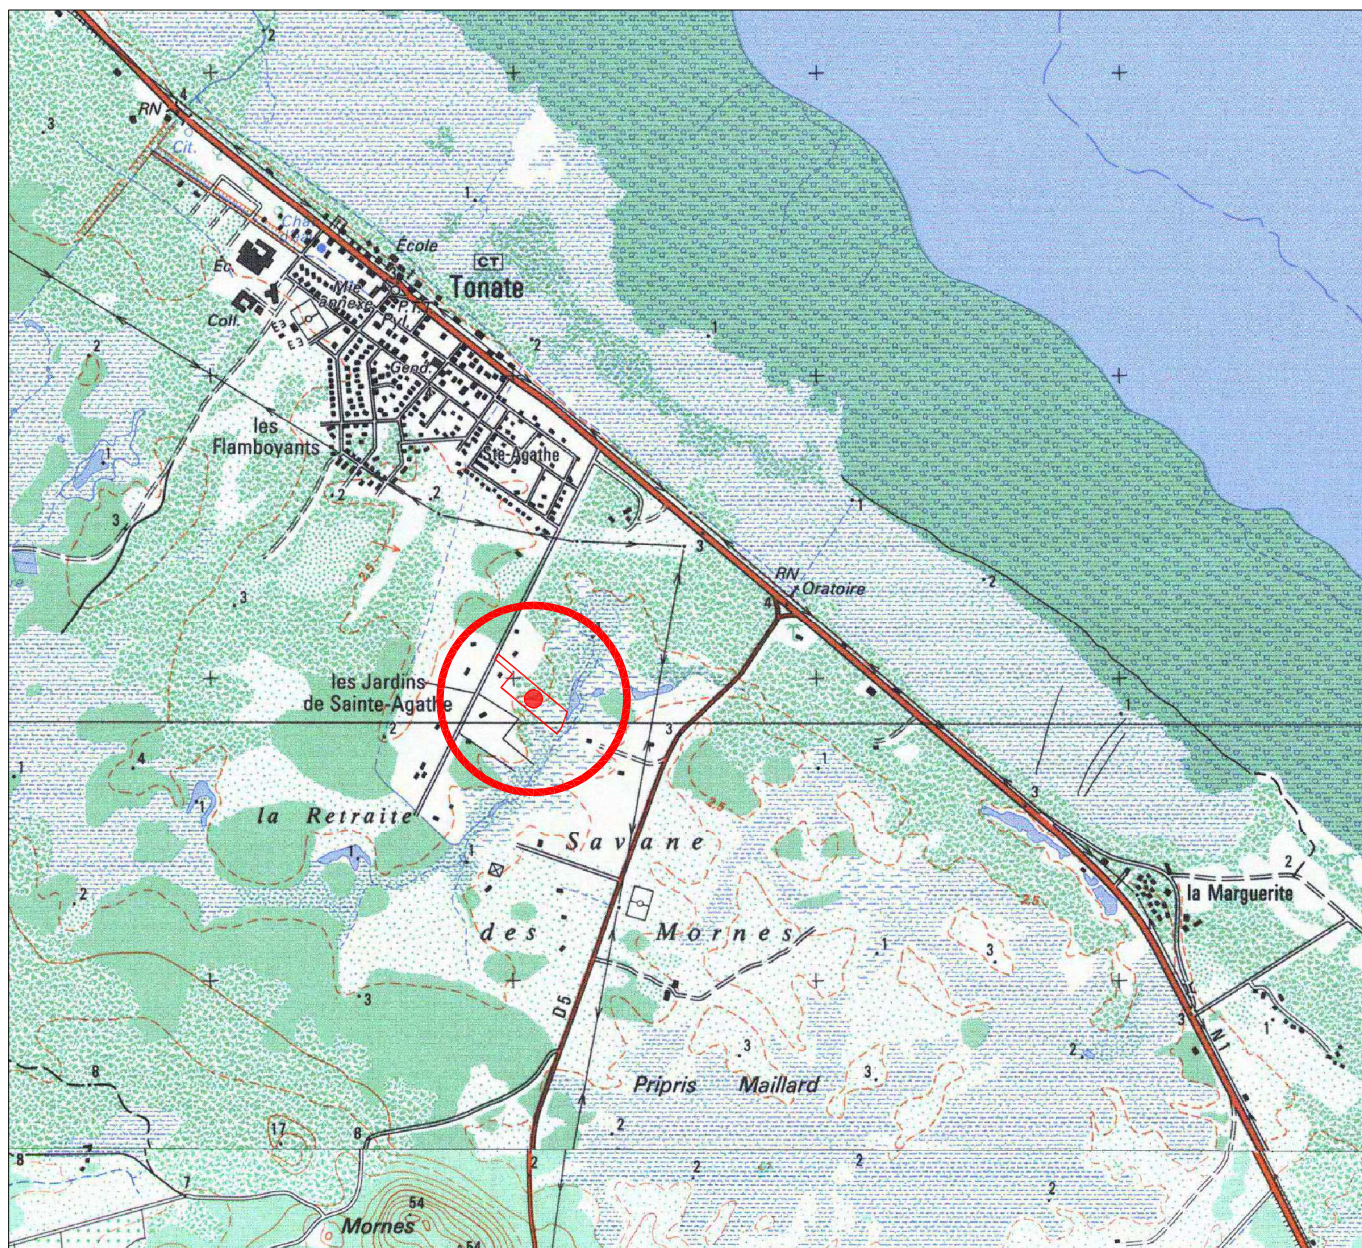

DEPARTEMENT DE LA GUYANE
COMMUNE DE MACOURIA
PLAN DE SITUATION

DOSSIER : 15156 – ECHELLE 1/25 000

Agence Amazonienne de Géomètres-Experts

13 Bd Nelson MANDELA
BP 20281 - 97326 Cayenne Cedex
Tél : 0594 30 25 33 - Fax : 0594 25 30 55
geometre@a2ge-guyane.fr

Lundi au jeudi : 7h-12h / 13h-16h
Vendredi : 7h-12h / 13h-15h

A²GE - SELARL au capital de 10 000 euros - Inscrite à l'ordre sous le numéro
2017C200015 - RCS CAYENNE 812 200 517 - APE 7112 A

GÉOMÈTRE - EXPERT
CONSEILLER - VALORISER - GARANTIR