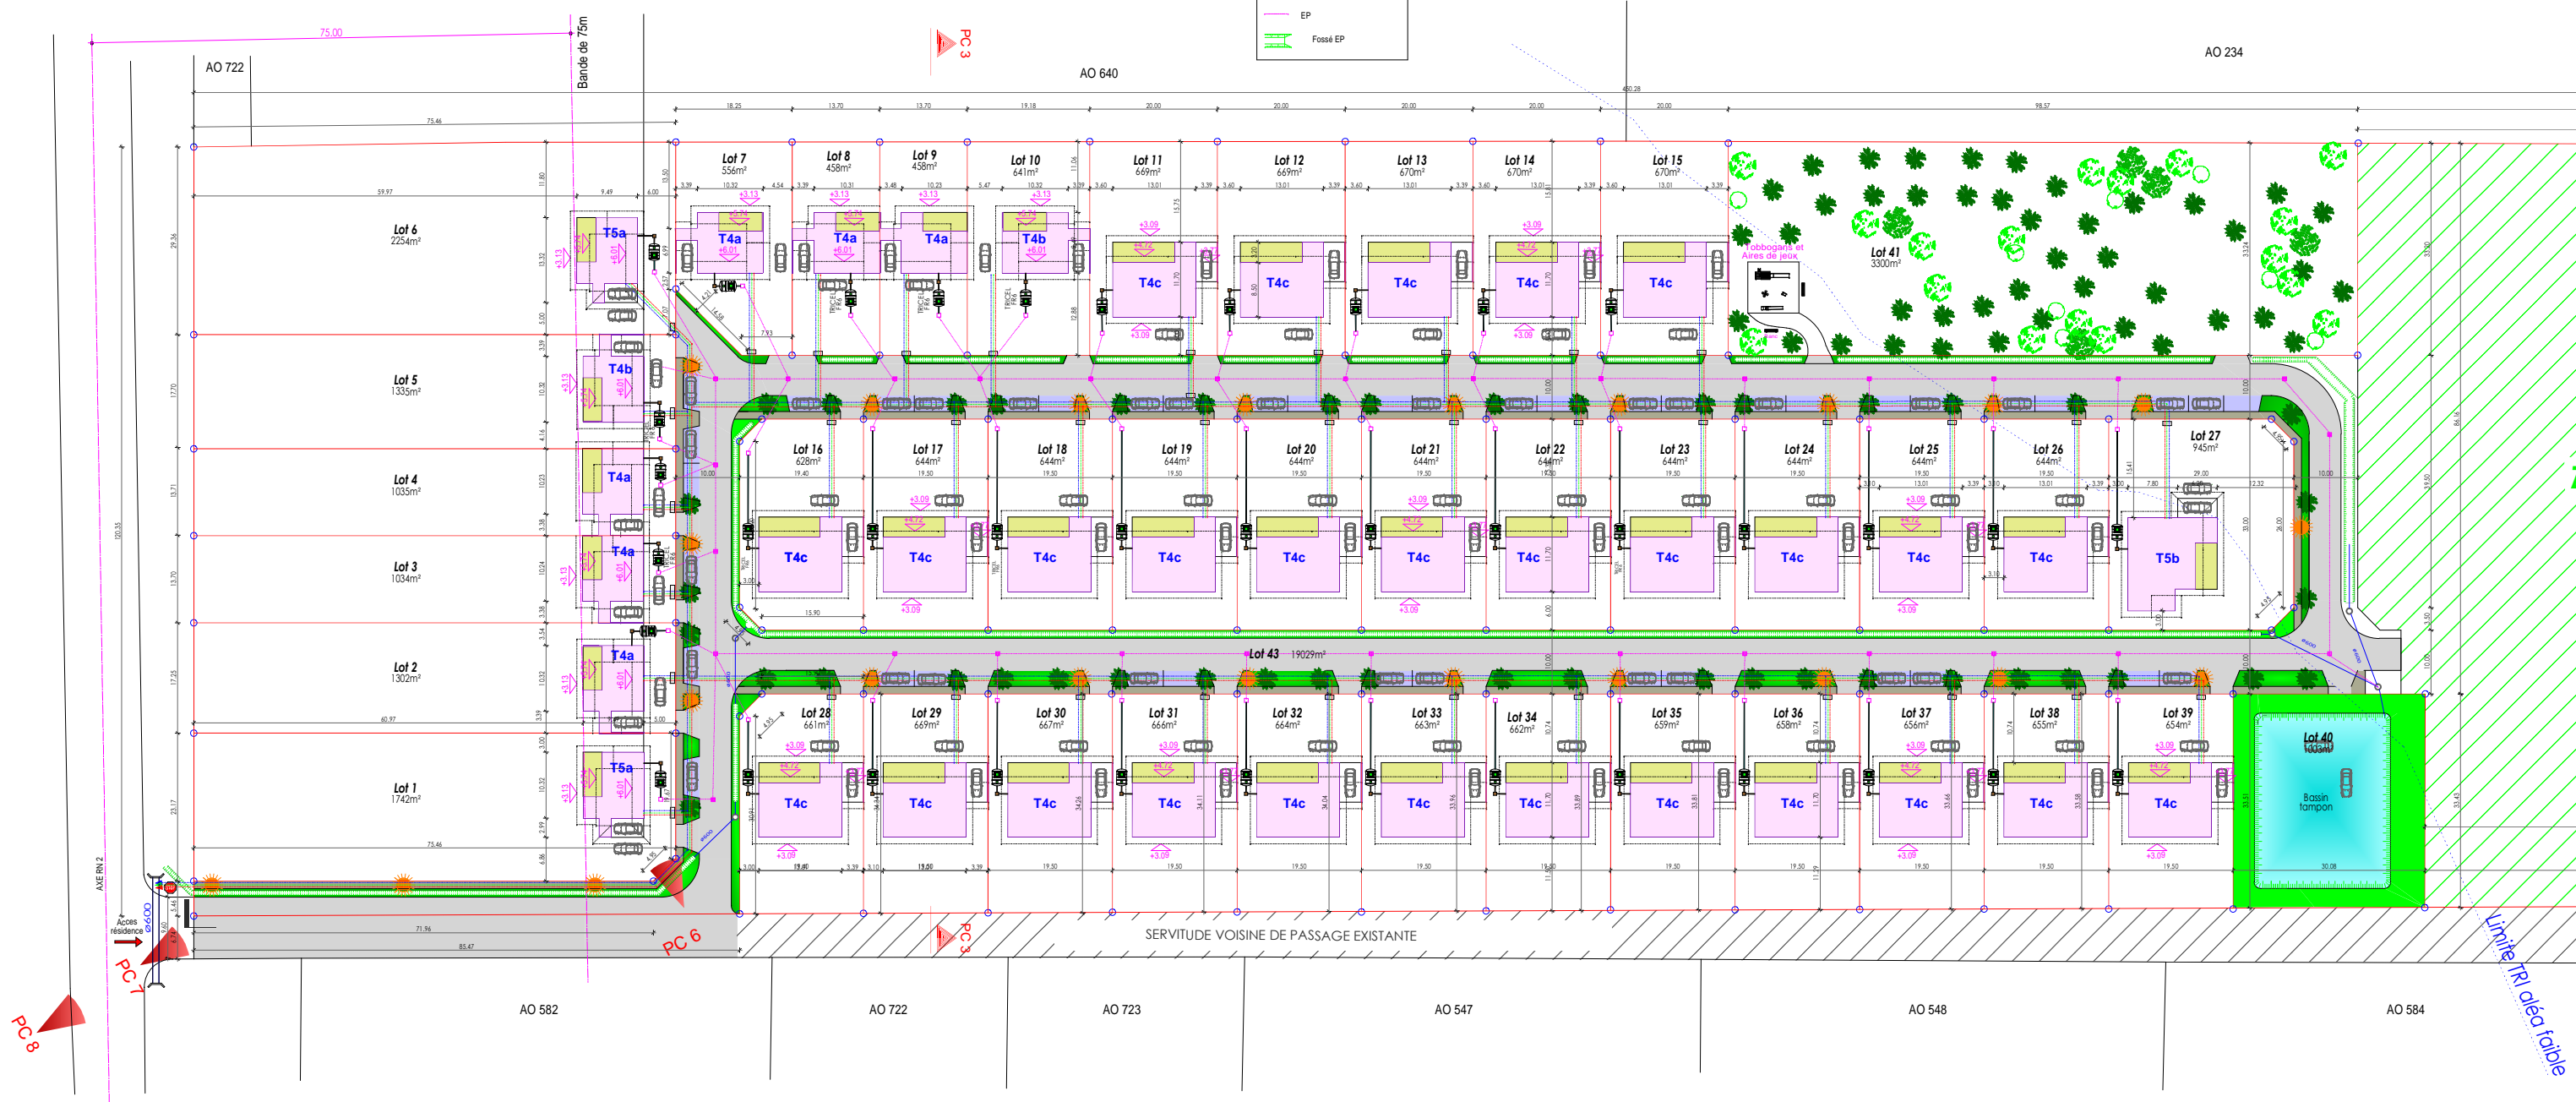

RENAISSANCE

LEGENDE

- Regard EP
- Collecteur EP
- Lampadaire
- Coffret technique
- EDF
- France télécom
- AEP
- EP
- Fossé EP

Plan de masse - Ech : 1/1000ème