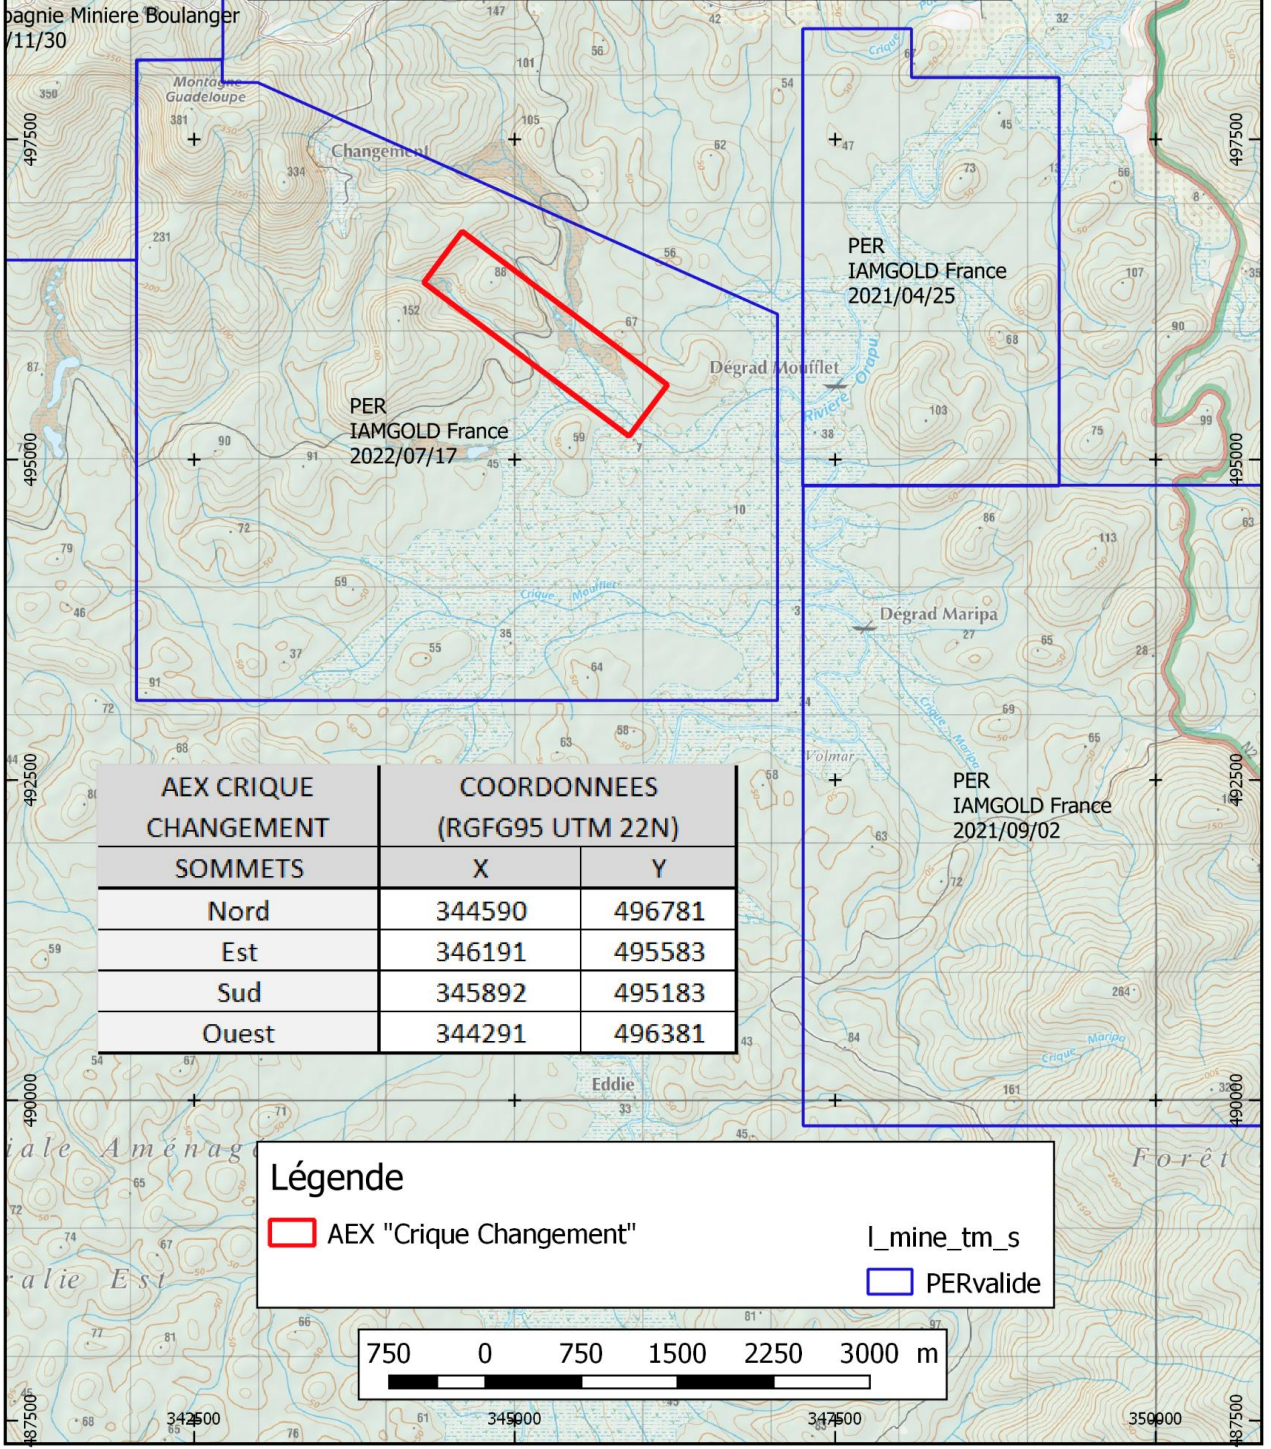

CARTE DE SITUATION ET LOCALISATION AEX "CRIQUE CHANGEMENT"

D'après la carte IGN - ech 1/50 000 - RGFG95 UTM 22N

PER
IAMGOLD France
2022/07/17

PER
IAMGOLD France
2021/04/25

PER
IAMGOLD France
2021/09/02

AEX CRIQUE CHANGEMENT	COORDONNEES (RGFG95 UTM 22N)	
SOMMETS	X	Y
Nord	344590	496781
Est	346191	495583
Sud	345892	495183
Ouest	344291	496381

Légende

AEX "Crique Changement" I_mine_tm_s

PERvalide I_mine_tm_s