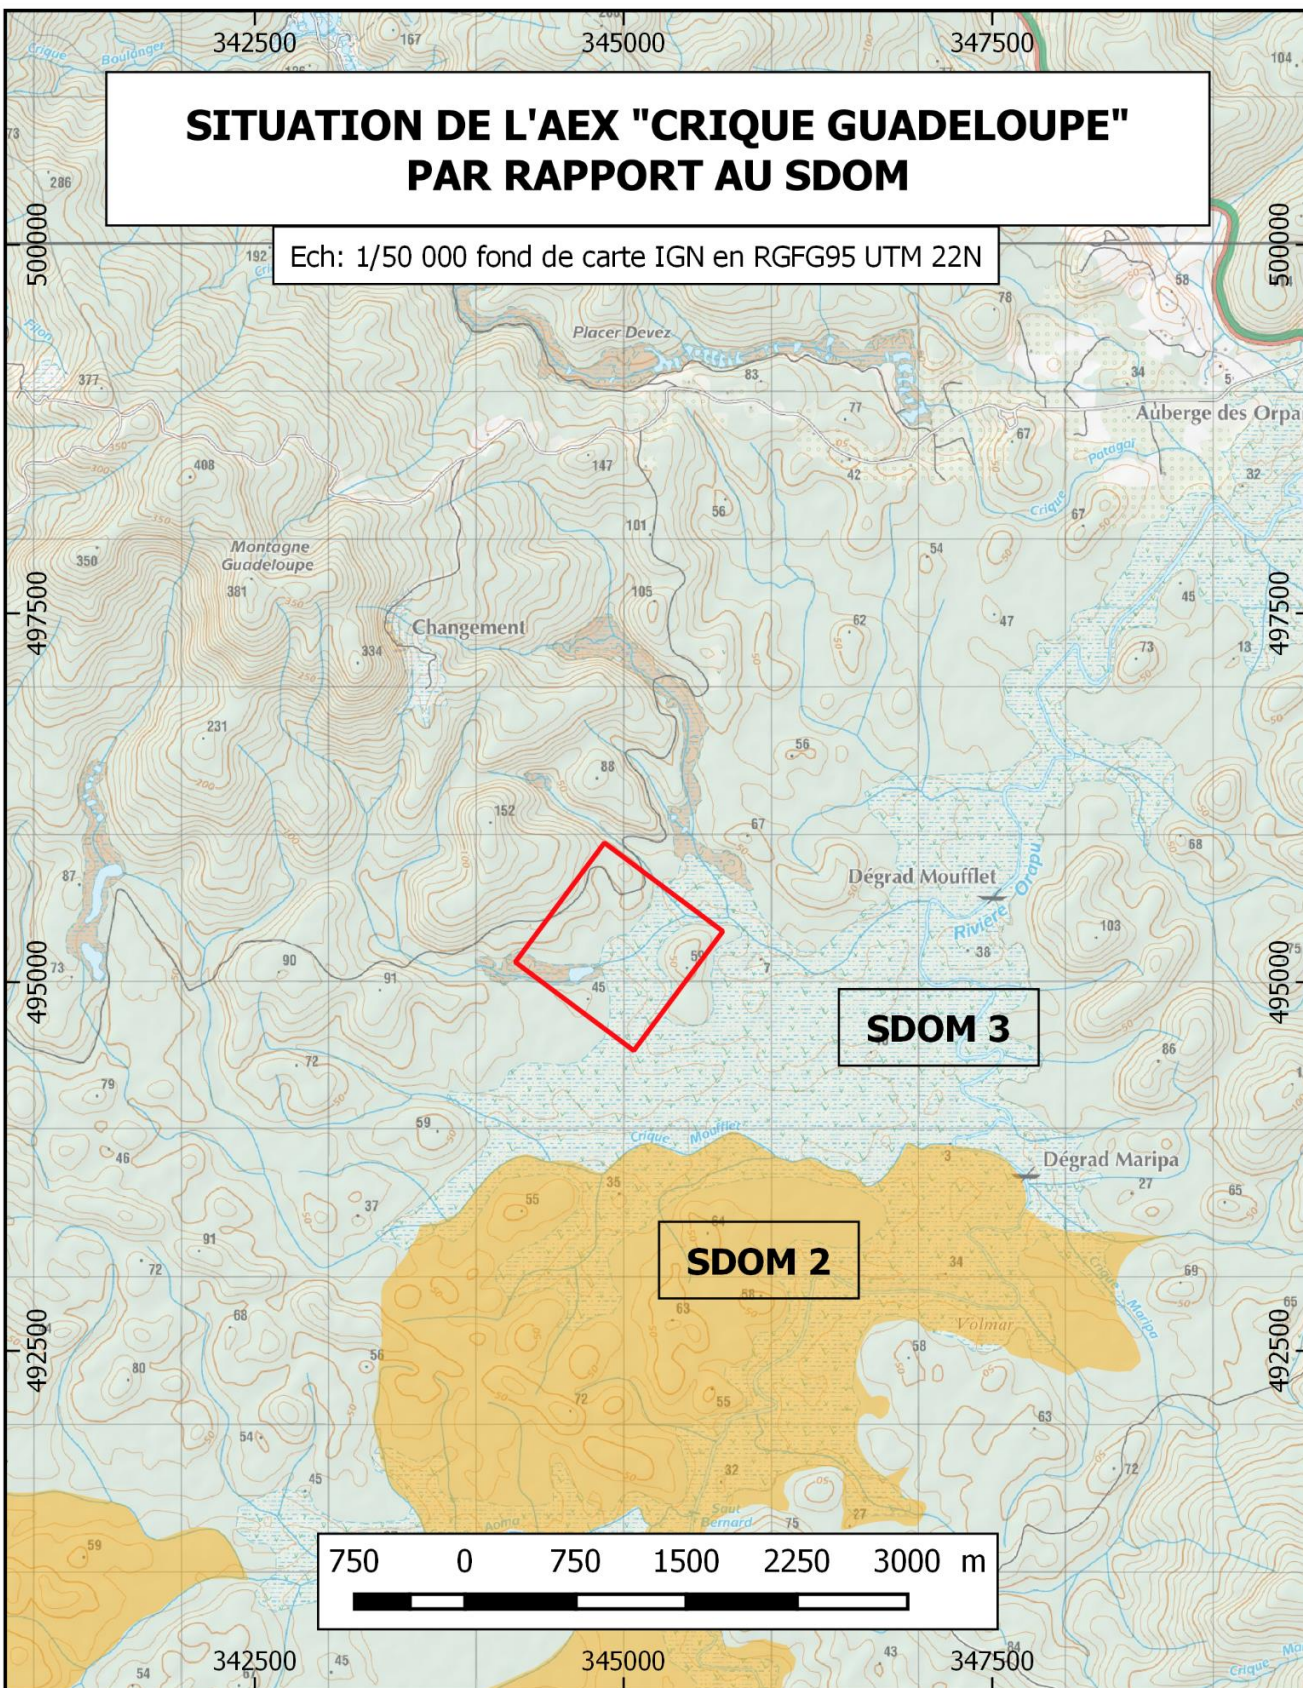

SITUATION DE L'AEX "CRIQUE GUADELOUPE" PAR RAPPORT AU SDOM

Ech: 1/50 000 fond de carte IGN en RGFG95 UTM 22N

SDOM 3

SDOM 2

750 0 750 1500 2250 3000 m