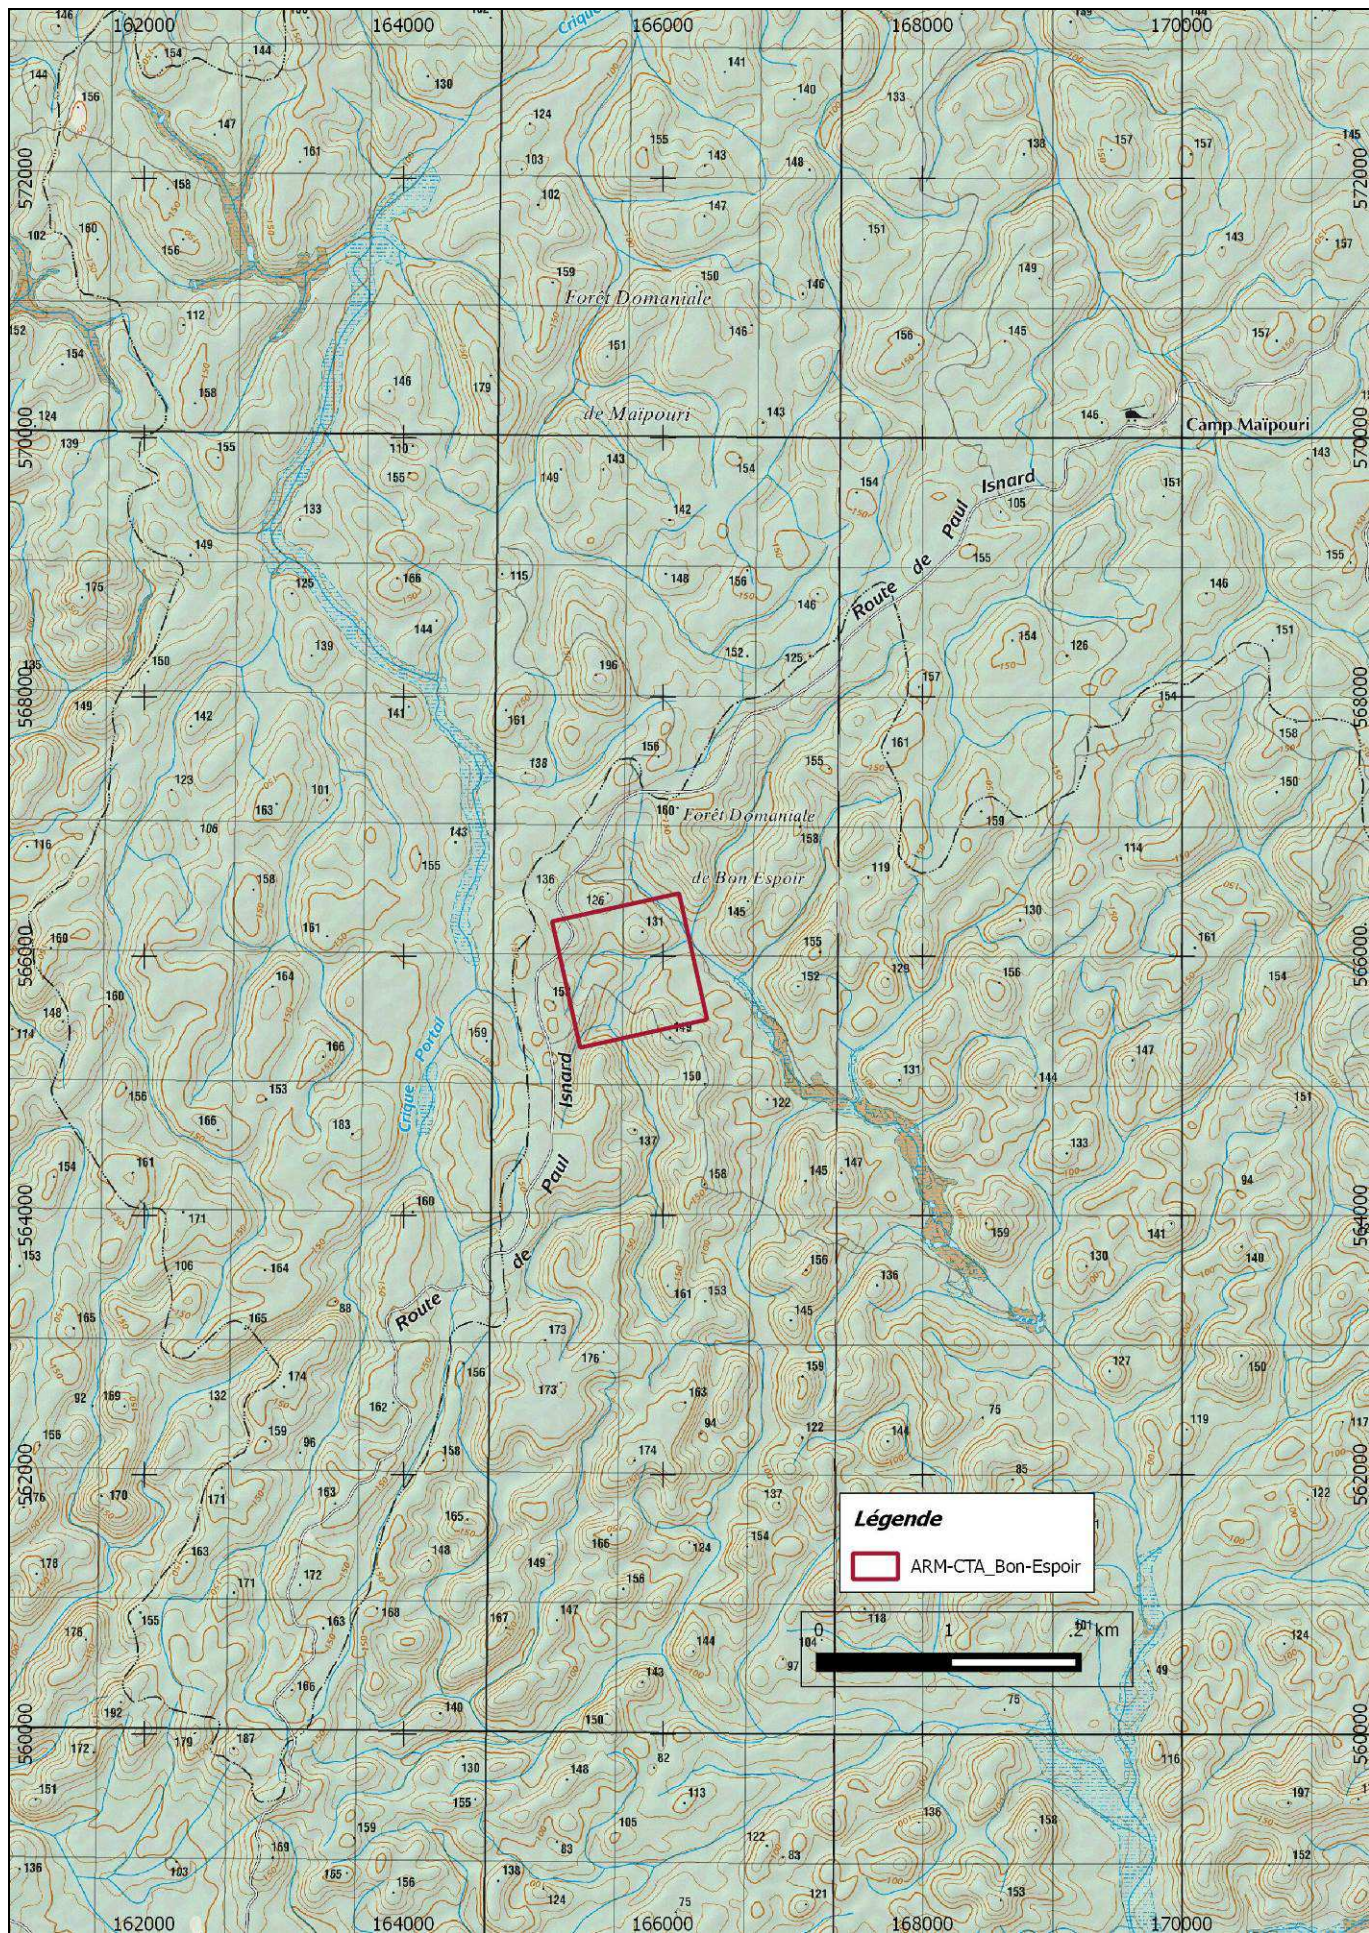

Carte de situation de l'ARM Crèque Mousse – Secteur Bon Espoir, SARL CTA,
d'après la carte IGN au 1/250 000° en RGFG95 UTM22

Carte de situation de l'ARM Crèque Mousse – Secteur Bon-Espoir, SARL CTA,
d'après la carte IGN au 1/50 000° en RGFG95 UTM22

L'ARM « Crique Mousse », de 1 km², est matérialisée par un carré de 1000 m de côtés dont les 4 sommets sont :

SOMMETS en UTM22 RGFG95	X	Y
NO	165144.644	566268.783
NE	166123.503	566485.377
SE	166340.155	565511.740
SO	165361.276	565295.147