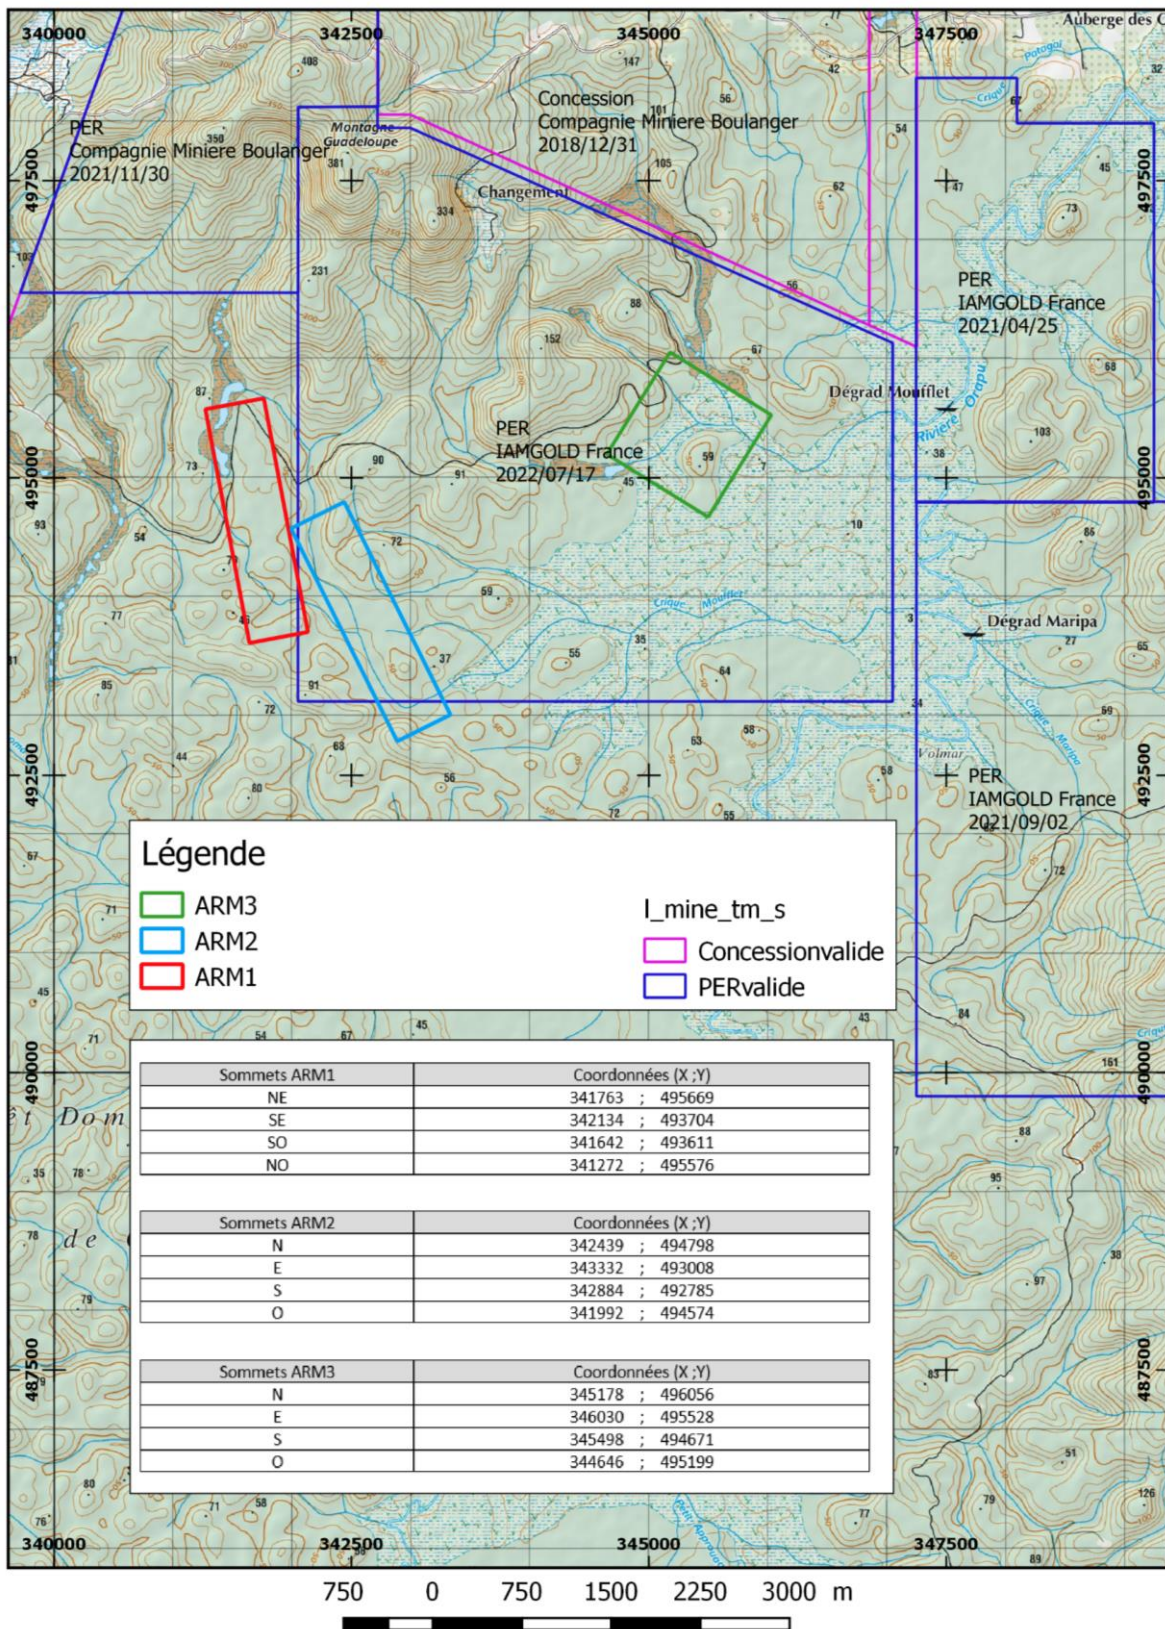

Carte de situation de l'ARM Crique Moufflet, SAS SIAL, d'après la carte IGN au 1/250000^{ème} en RGFG 95 UTM 22

Carte de situation de l'ARM Crique Moufflet et localisation des 3 secteurs de recherche, SAS SIAL, d'après la carte IGN au 1/50000^{ième} en RGFG 95 UTM 22