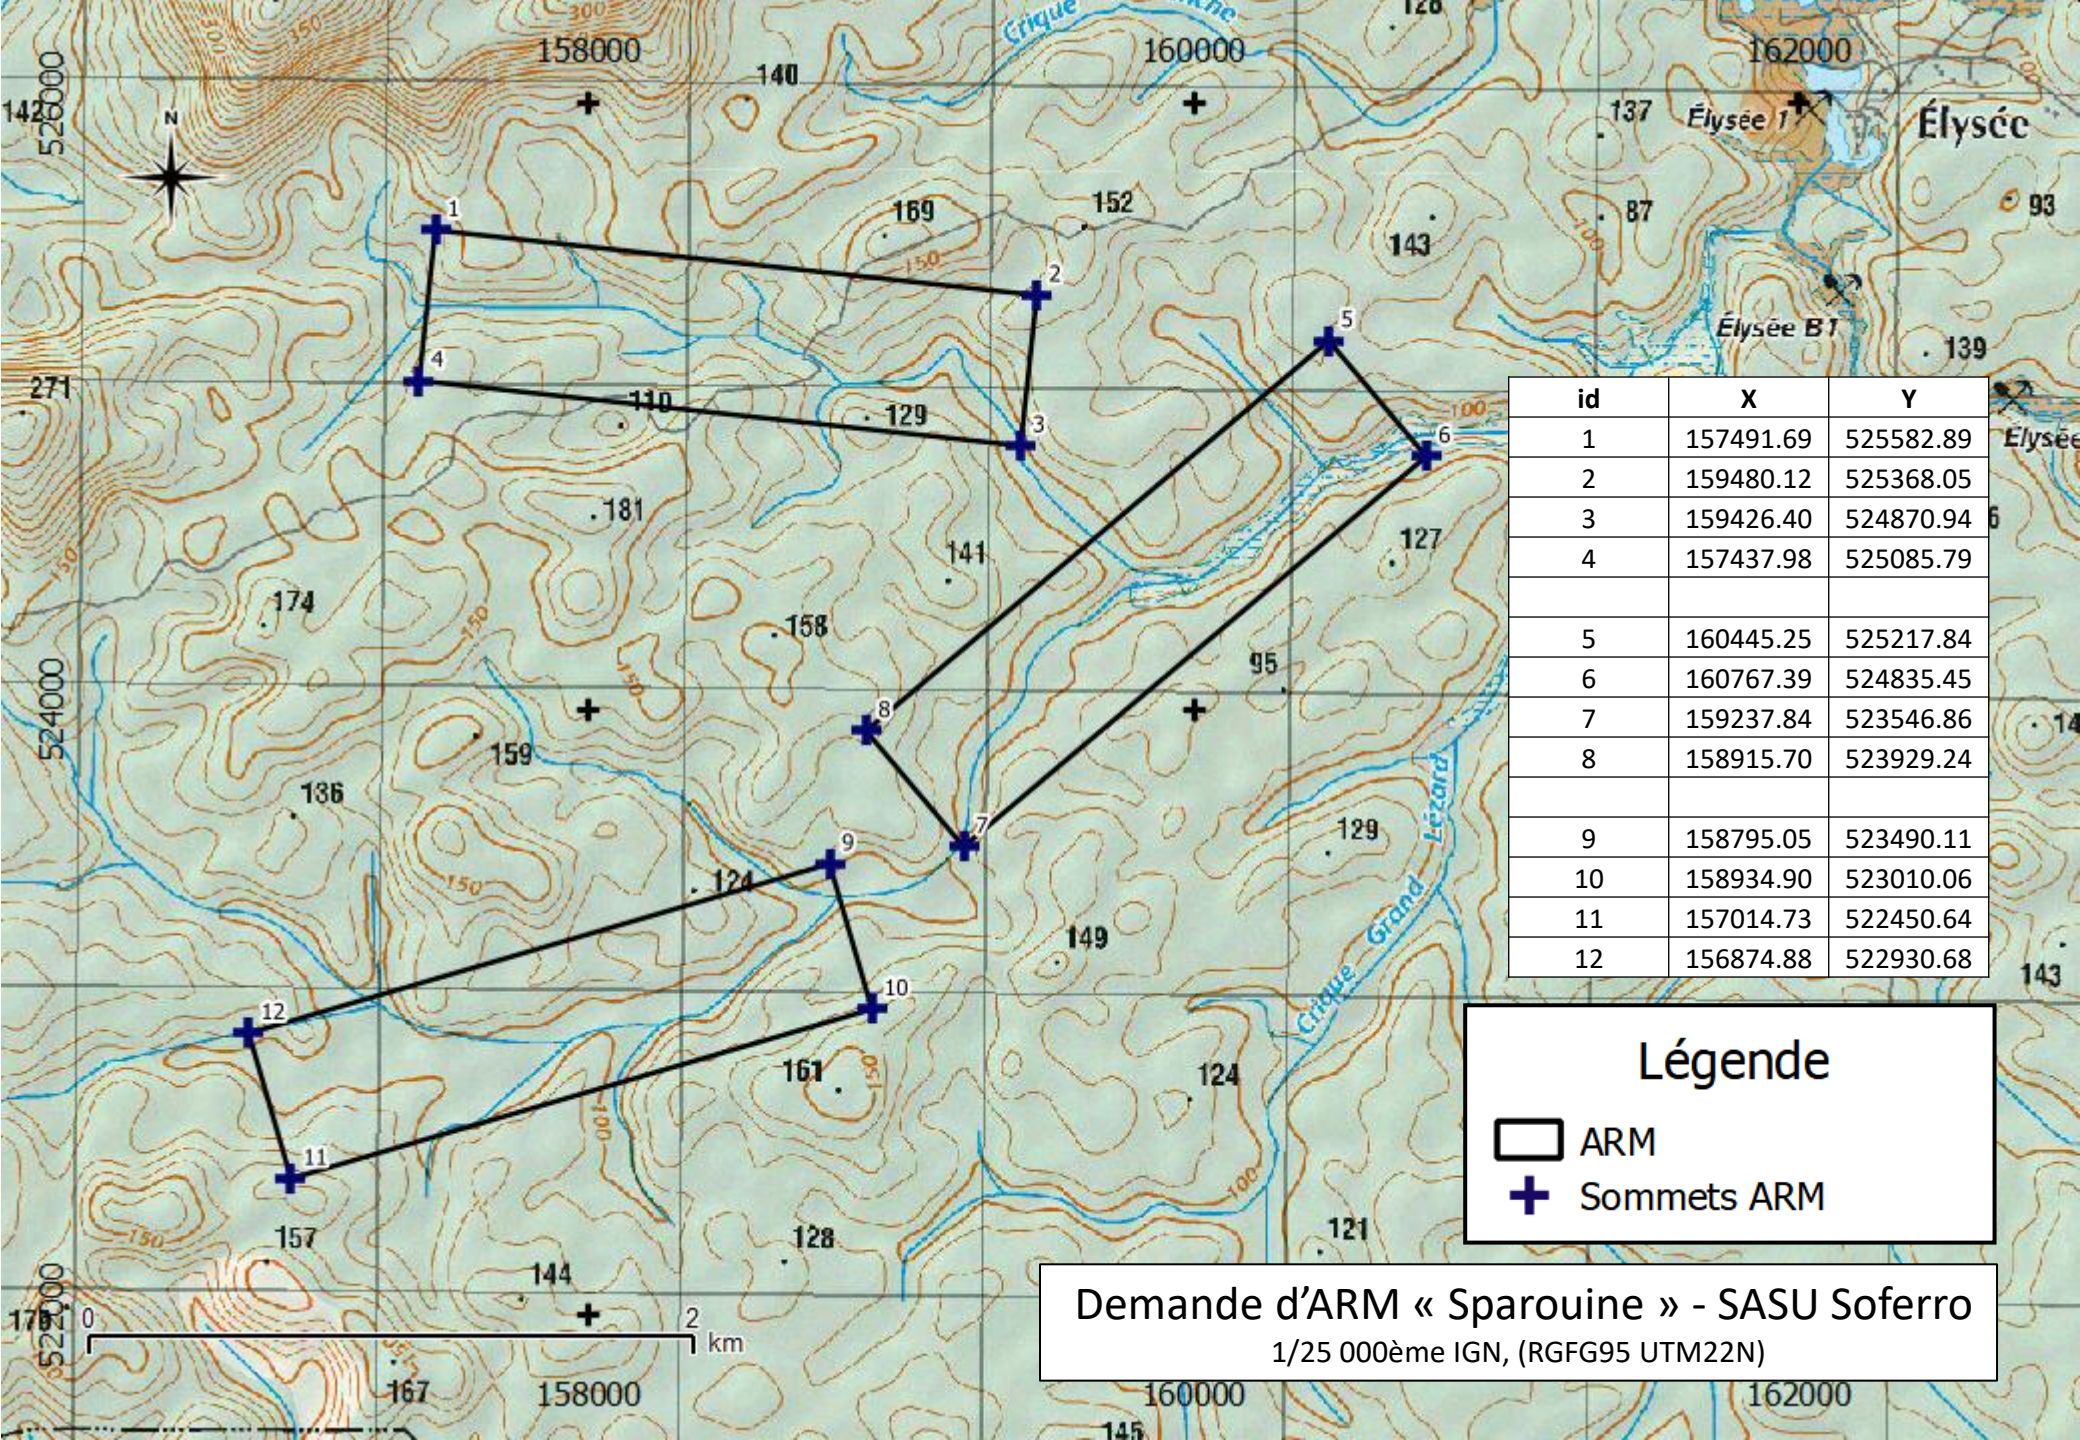

Légende

 ARM

Demande d'ARM « Lézard Ouest » - SASU Soferro
1/500 000ème IGN, (RGFG95 UTM22N)

id	X	Y
1	157491.69	525582.89
2	159480.12	525368.05
3	159426.40	524870.94
4	157437.98	525085.79
5	160445.25	525217.84
6	160767.39	524835.45
7	159237.84	523546.86
8	158915.70	523929.24
9	158795.05	523490.11
10	158934.90	523010.06
11	157014.73	522450.64
12	156874.88	522930.68

Légende

-  ARM
-  Sommets ARM

Demande d'ARM « Sparouine » - SASU Soferro
 1/25 000ème IGN, (RGFG95 UTM22N)