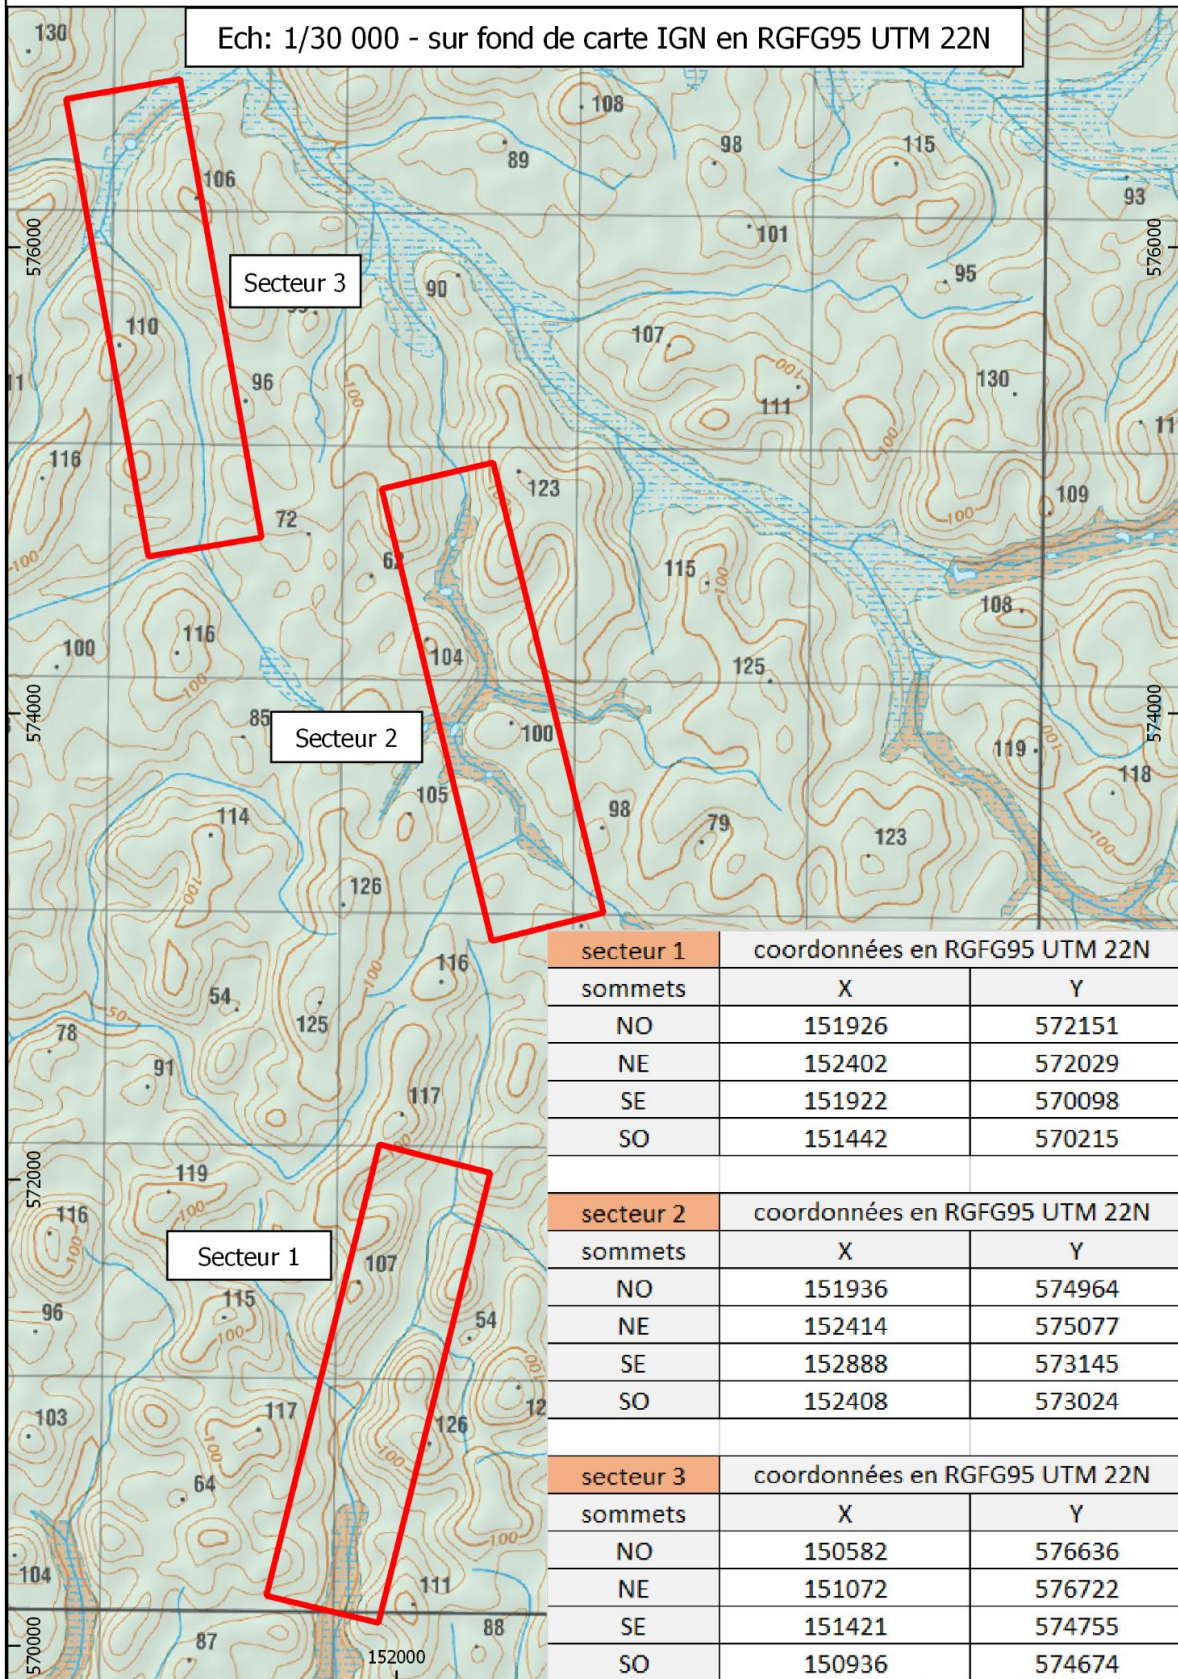

SAINT LAURENT DU MARONI

# SITUATION DE L'ARM SUD SERPENT

Ech: 1/250 000 - sur fond de carte IGN en RGFG95 UTM 22N

APATOU

ARM SUD SERPENT

# LOCALISATION DE L'ARM SUD SERPENT

Ech: 1/30 000 - sur fond de carte IGN en RGFG95 UTM 22N

secteur 1		coordonnées en RGFG95 UTM 22N	
sommets	X	Y	
NO	151926	572151	
NE	152402	572029	
SE	151922	570098	
SO	151442	570215	
secteur 2		coordonnées en RGFG95 UTM 22N	
sommets	X	Y	
NO	151936	574964	
NE	152414	575077	
SE	152888	573145	
SO	152408	573024	
secteur 3		coordonnées en RGFG95 UTM 22N	
sommets	X	Y	
NO	150582	576636	
NE	151072	576722	
SE	151421	574755	
SO	150936	574674	