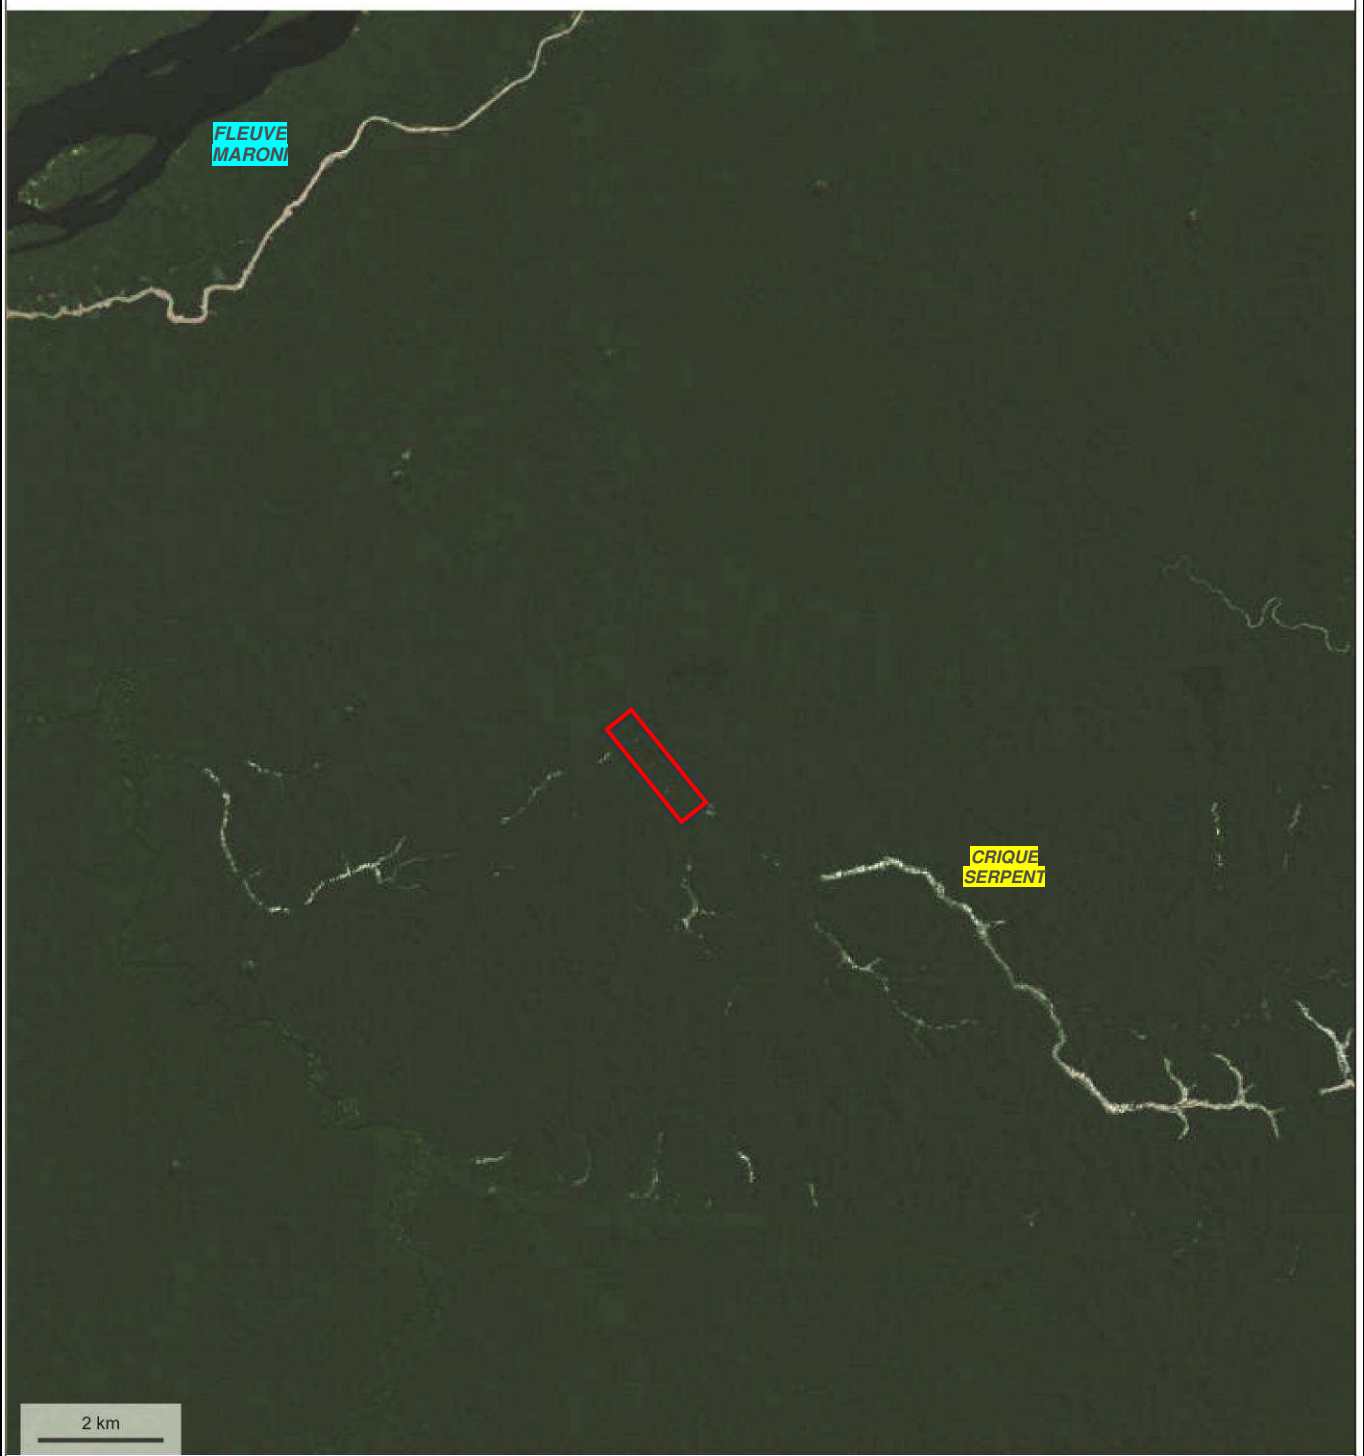

# AEX ERMINA

© IGN 2017 - [www.geoportail.gouv.fr/mentions-legales](http://www.geoportail.gouv.fr/mentions-legales)

Longitude : 54° 08' 15" W  
Latitude : 5° 12' 42" N

**Vue satellitaire GEOPORTAIL de la zone de l'AEX de 0,95 km<sup>2</sup> Crique Serpent aval, EURL ERMINA  
au 1/100 000°**

# AEX ERMINA

© IGN 2017 - [www.geoportail.gouv.fr/mentions-legales](http://www.geoportail.gouv.fr/mentions-legales)

Longitude : 54° 08' 05" W  
Latitude : 5° 12' 15" N

**Vue satellitaire GEOPORTAIL de la zone de l'AEX de 0,95 km<sup>2</sup> Crique Serpent aval, EURL ERMINA  
au 1/25 000°**