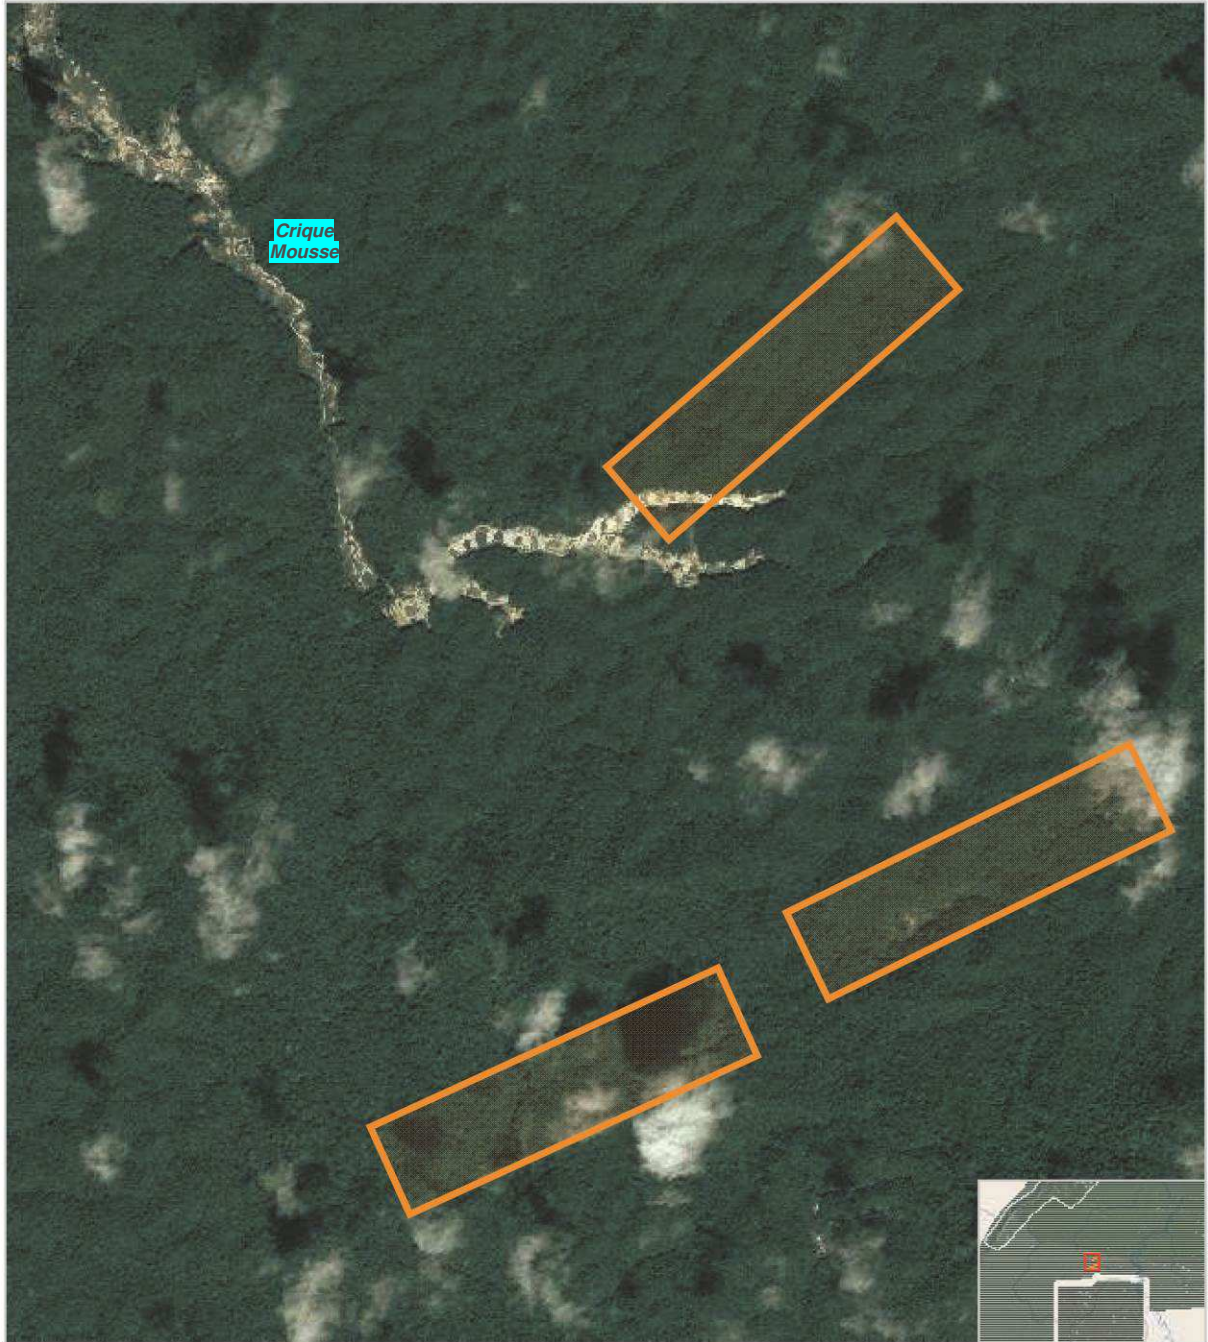

0 500 1500 2500m

Échelle : 1:136 495

Source :

Projection : Web Spherical Mercator

Date : 24/04/2018

**Vue satellitaire SPOT de la zone de l'ARM de 3 km² Criques Mousse et Garance, SARL PMJ,
au 1/136 495°**

0 200 400 600 800 1000m

Échelle : 1:34 124

Source : _____
Projection : Web Spherical Mercator _____
Date : 24/04/2018 _____

Vue satellitaire SPOT de la zone de l'ARM de 3 km² Criques Mousse et Garance, SARL PMJ, au 1/34 124°