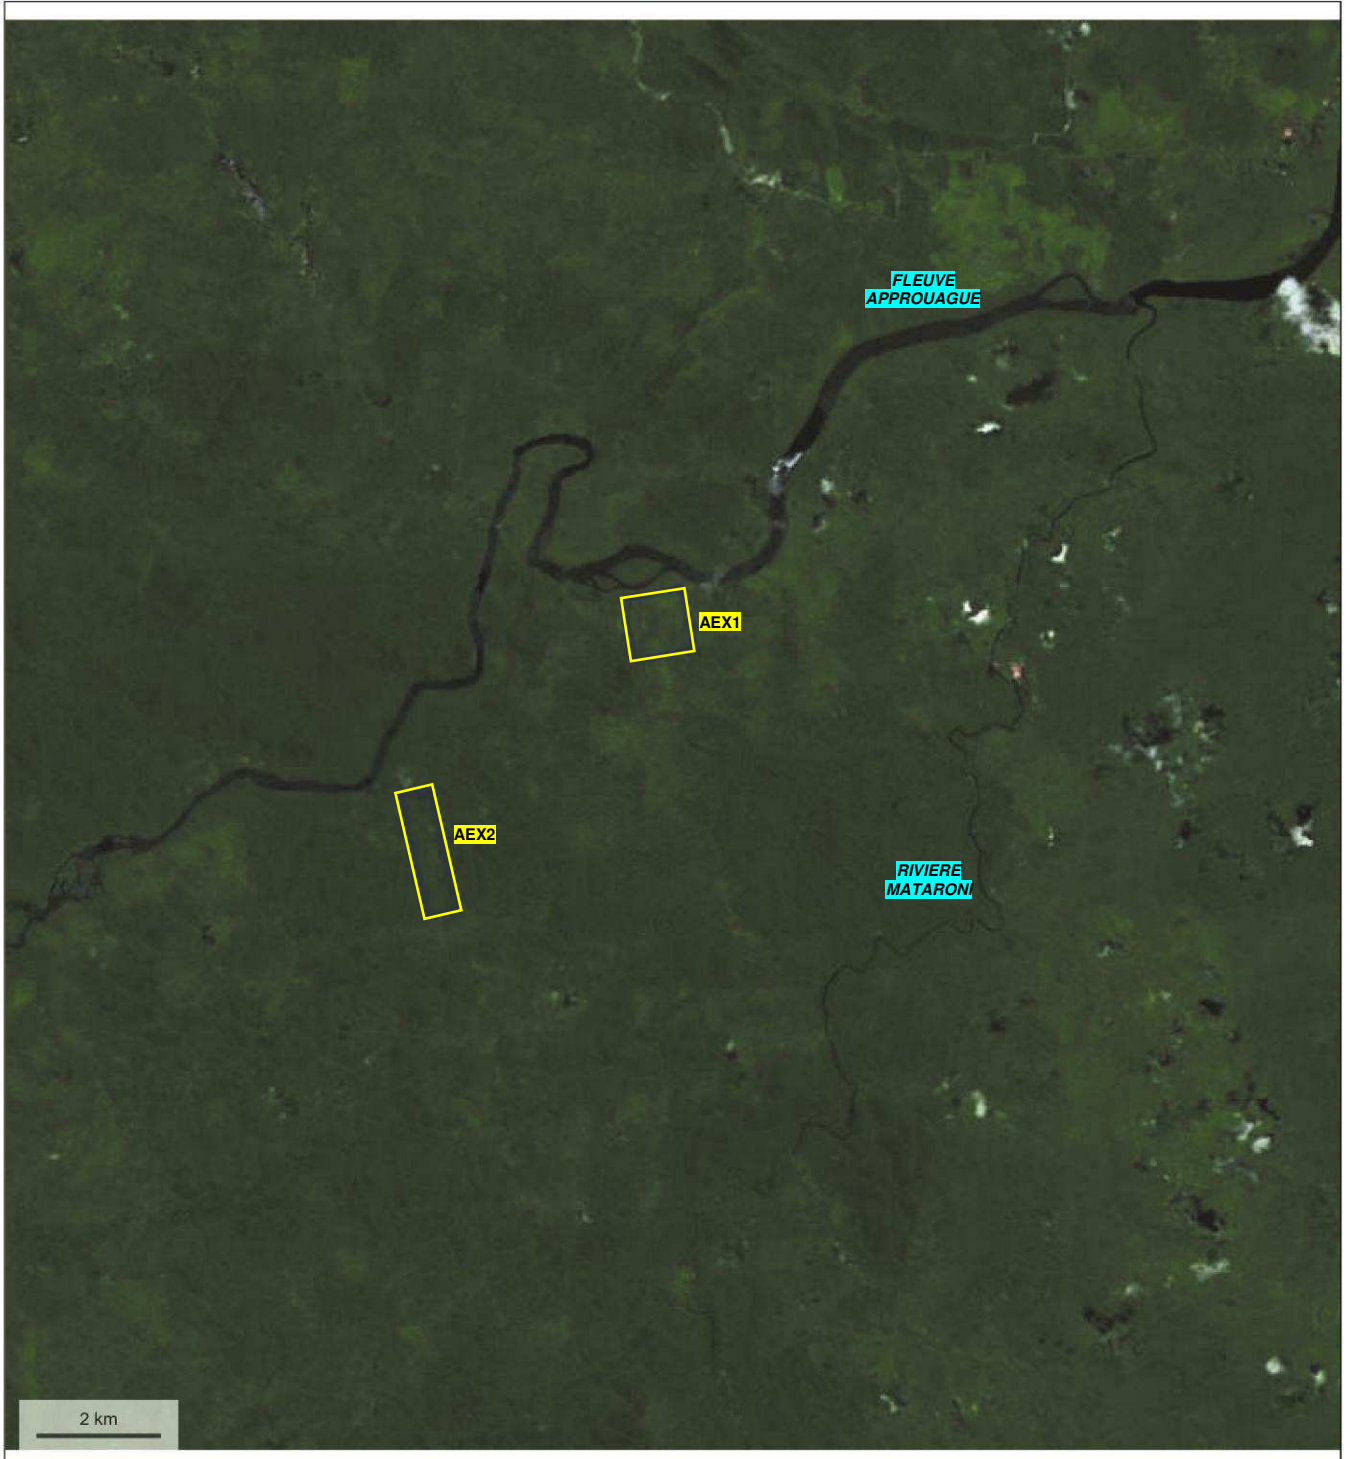

AEX Guyane Ressources

© IGN 2017 - www.geoportail.gouv.fr/mentions-legales

Longitude : 52° 13' 55" W
Latitude : 4° 12' 49" N

ANNEXE 3a : Vue satellitaire GEOPORTAIL des AEX « crique Baugé » (AEX1) et « crique Petit Vévoni » (AEX2) de GUYANE RESSOURCES au 1/100 000°

AEX Guyane Ressources

© IGN 2017 - www.geoportail.gouv.fr/mentions-legales

Longitude : 52° 14' 48" W
Latitude : 4° 13' 07" N

ANNEXE 3b : Vue satellitaire GEOPORTAIL des AEX « crique Baugé » (AEX1) et « crique Petit Vévoni » (AEX2) de GUYANE RESSOURCES au 1/35 000°