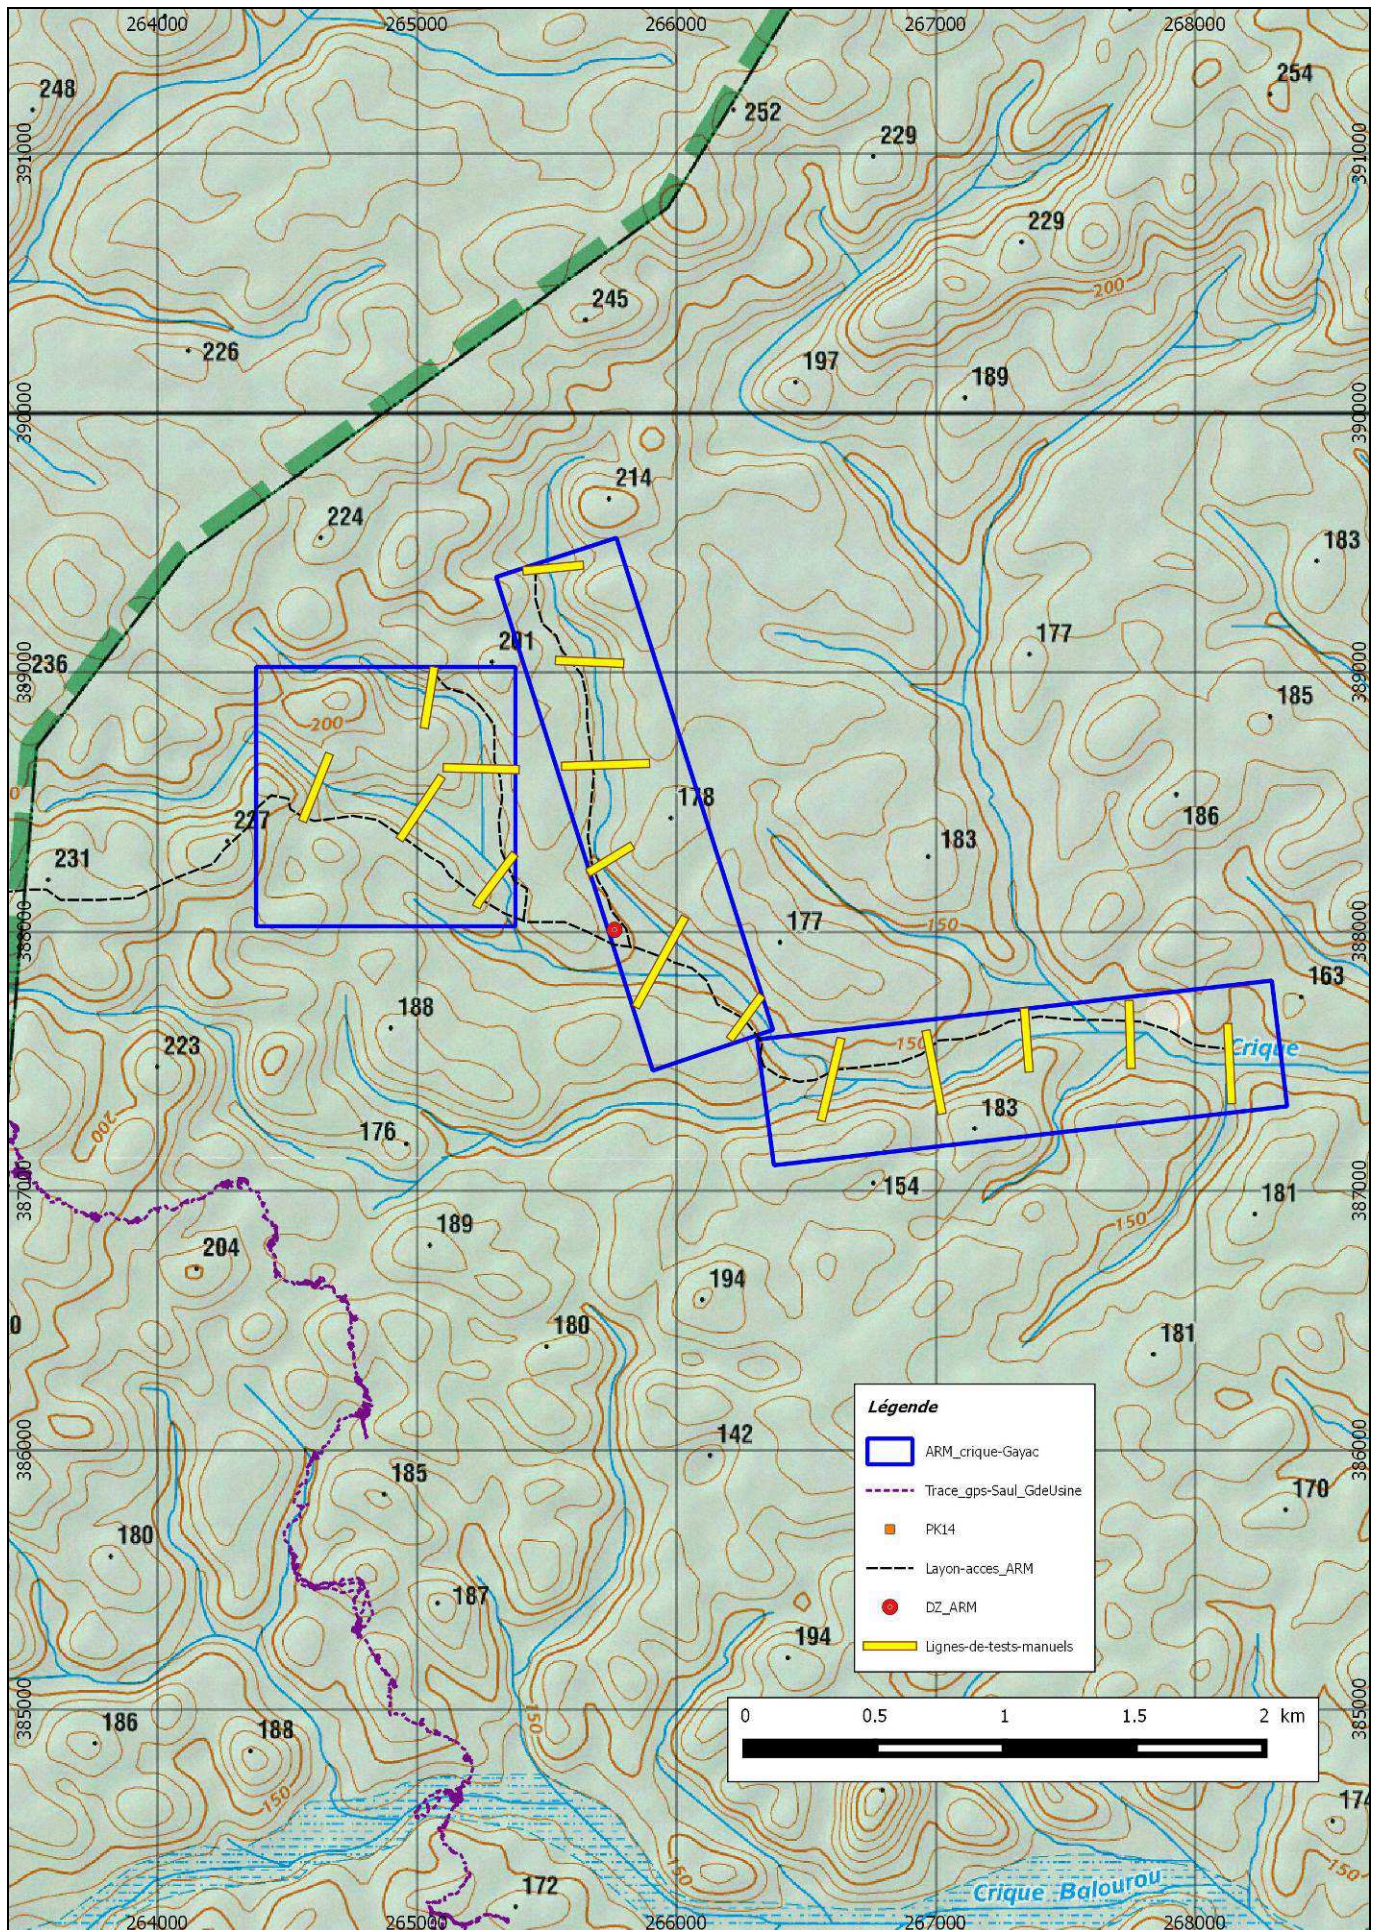

Schéma de pénétration du domaine forestier dans le cadre de l'ARM Crique Gayac, EURL ERMINA, d'après la carte IGN au 1/50 000° en RGFG95 UTM22

Schéma de projet dans le cadre de l'ARM Crique Gayac, EURL ERMINA,
d'après la carte IGN au 1/25 000° en RGFG95 UTM22