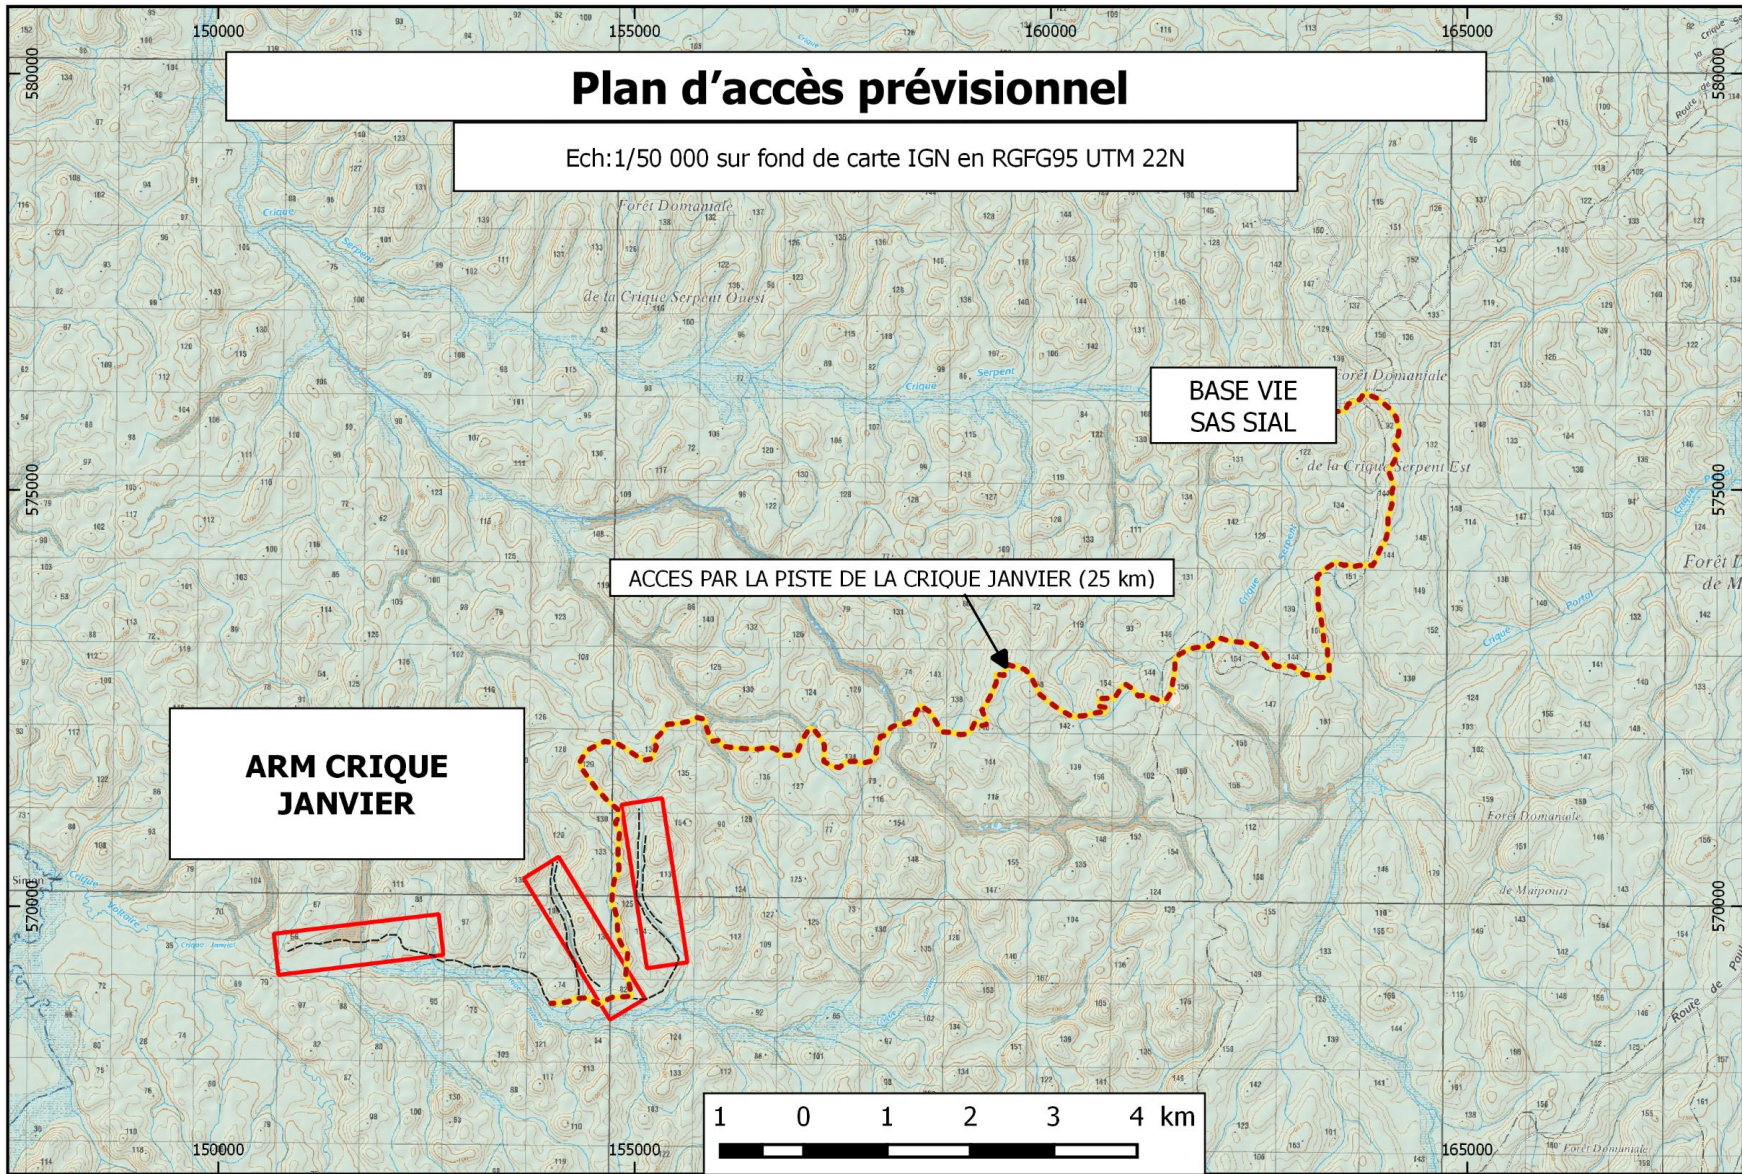

Plan d'accès prévisionnel

Ech:1/50 000 sur fond de carte IGN en RGFG95 UTM 22N

BASE VIE
SAS SIAL

ACCES PAR LA PISTE DE LA CRIQUE JANVIER (25 km)

ARM CRIQUE
JANVIER

1 0 1 2 3 4 km

PLAN DE PROSPECTION ARM CRIQUE JANVIER

Ech: 1/20 000 sur fond de carte IGN RGFG95 UTM 22N

Légende

Prospection Crique Janvier

 ARM Crique Janvier (3 km²)
piste_acces

 Piste Janvier (25 km)

 Layon de pénétration (10,8 km)

 Lignes de prospection (15)

 Franchissements crique (9)

500 0 500 1000 1500 2000 m