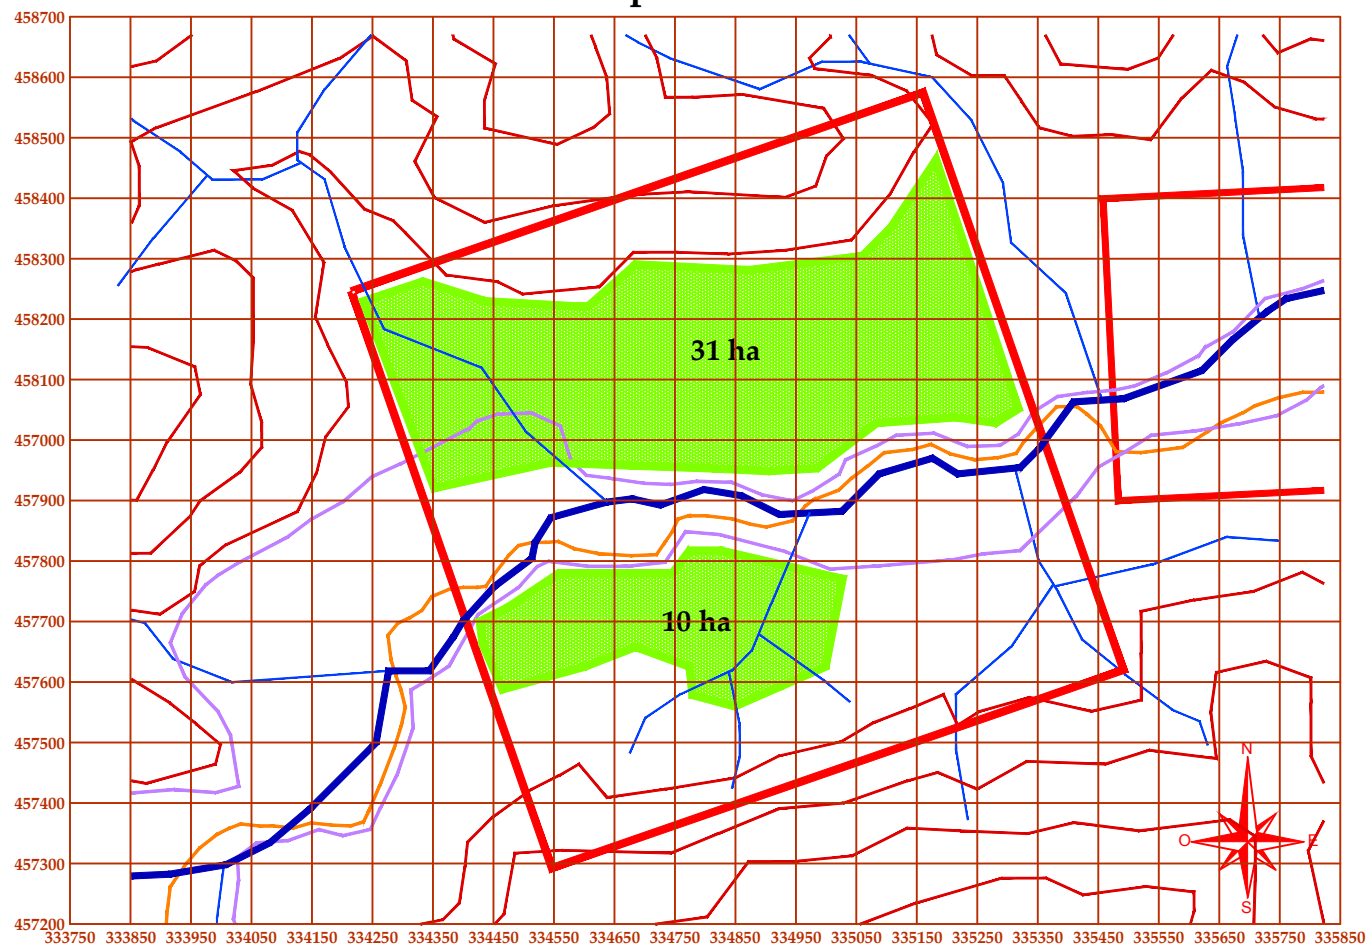

Demande AEX IPOUCIN OUEST 2, SARL CM JOTA

Délimitation des zones à exploiter en vert clair 41 hectares au total

- | | |
|--|---|
|  Petites criques |  Pistes existantes dans la vallée Ipoucin |
|  Crique Ipoucin |  Pistes accès de Belison au camp nommée boca de jacare |
|  Limites des demandes AEX |  Limites des zones exploitables |
|  Limites de zone déjà exploitée | |

Coordonnées en UTM 22, Map Datum RGFG95, echelle 1/ 12 500ème