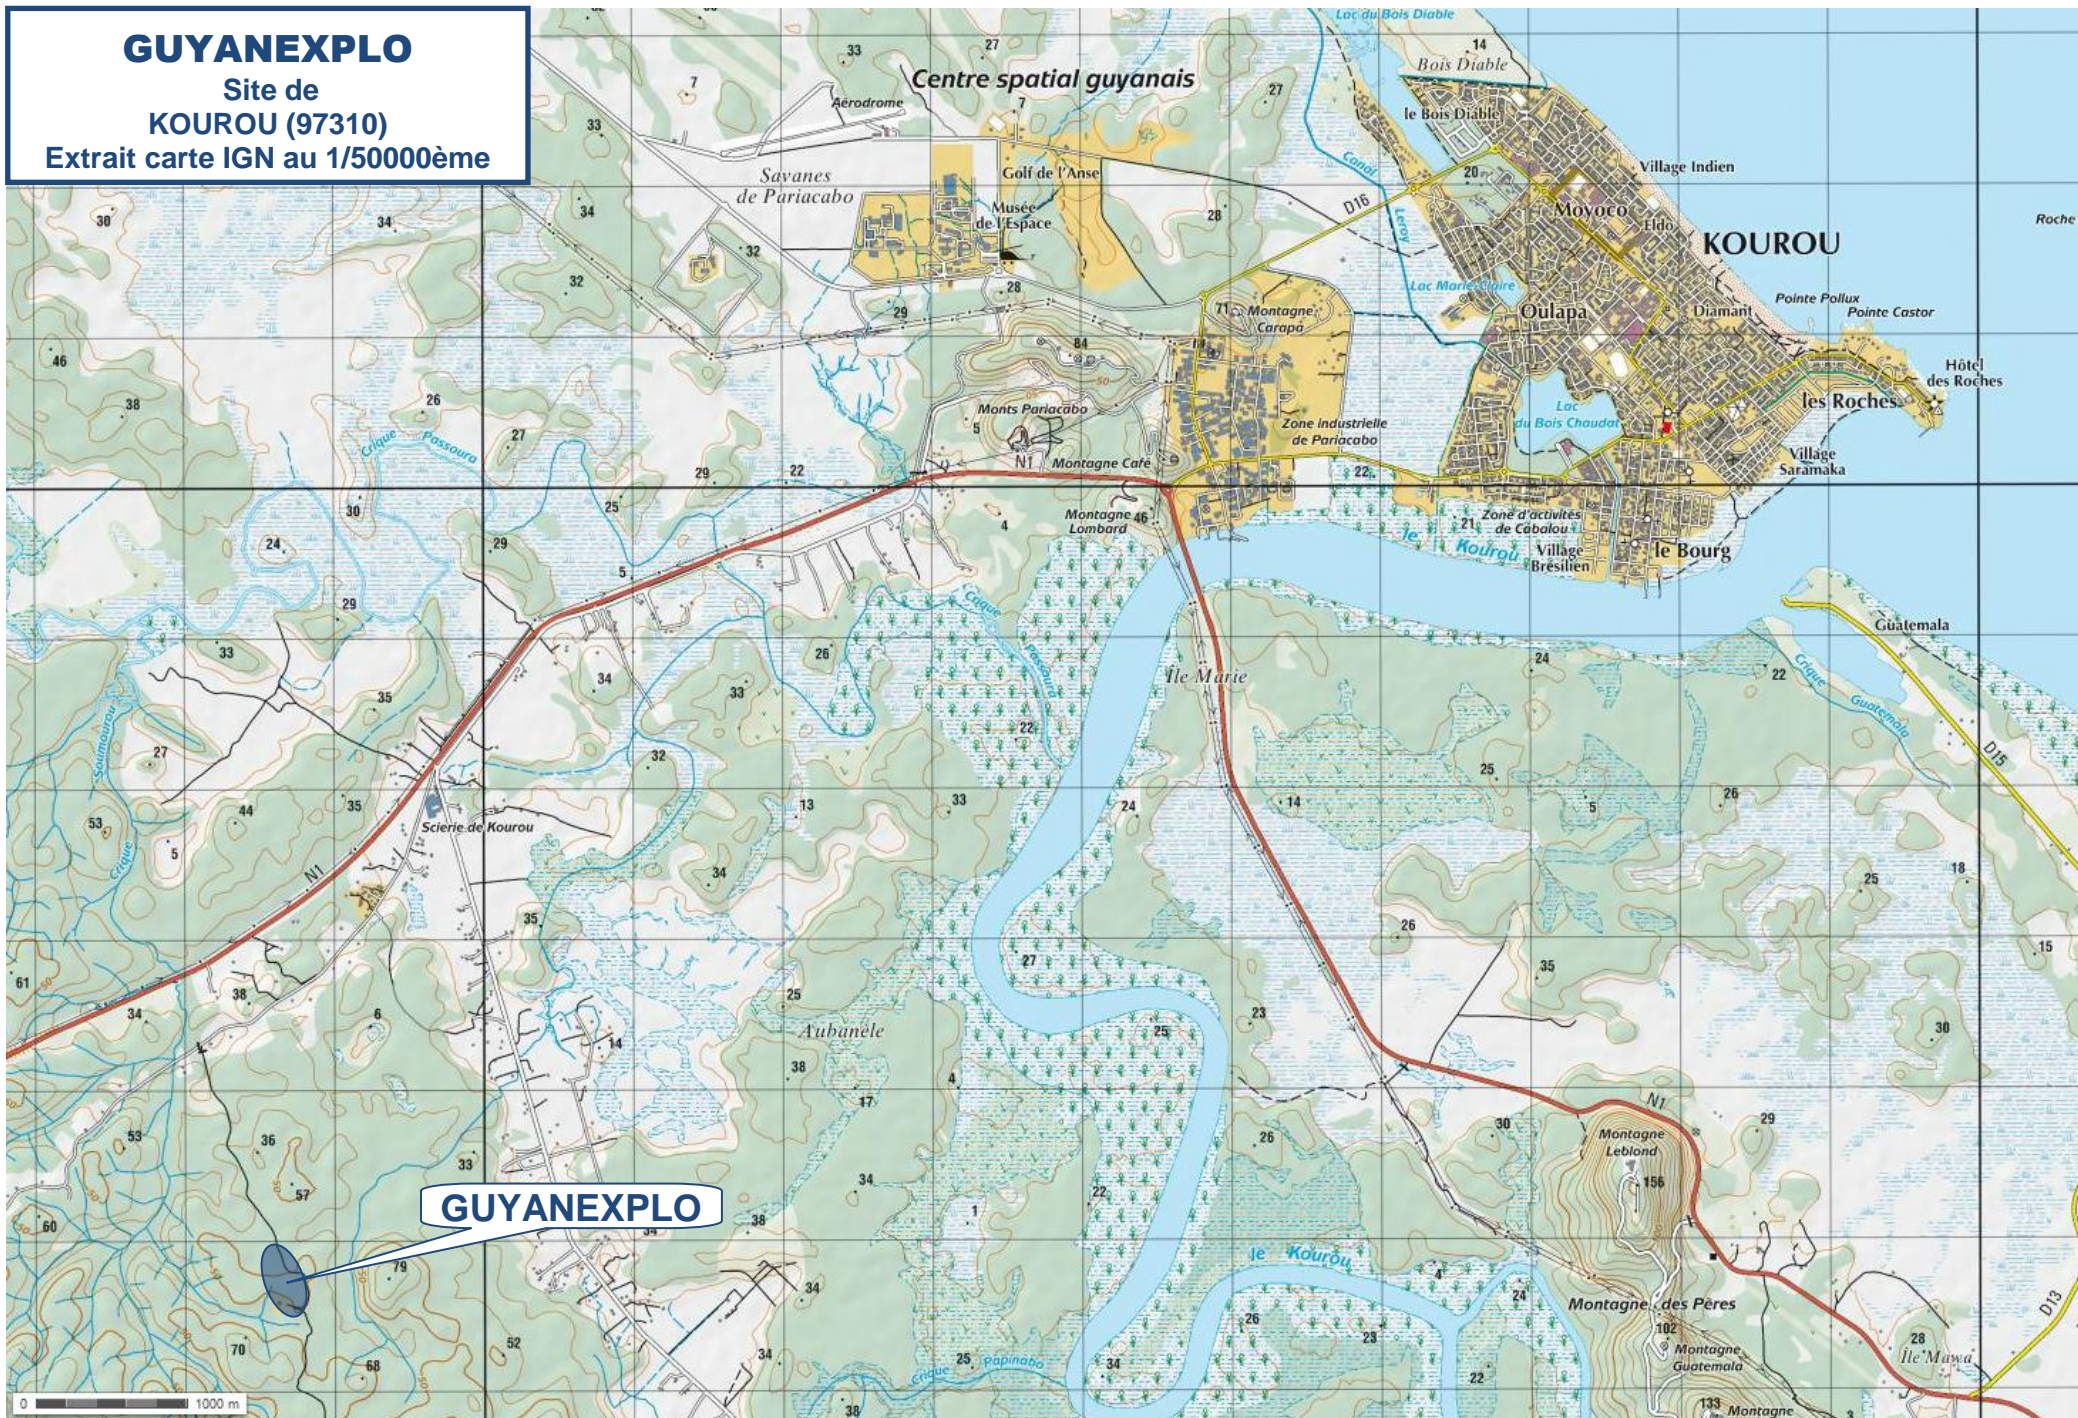

# GUYANEXPLO

Site de  
KOUROU (97310)  
Extrait carte IGN au 1/50000ème

# GUYANEXPLO

Site de  
KOUROU (97310)  
Extrait carte IGN au 1/25000ème