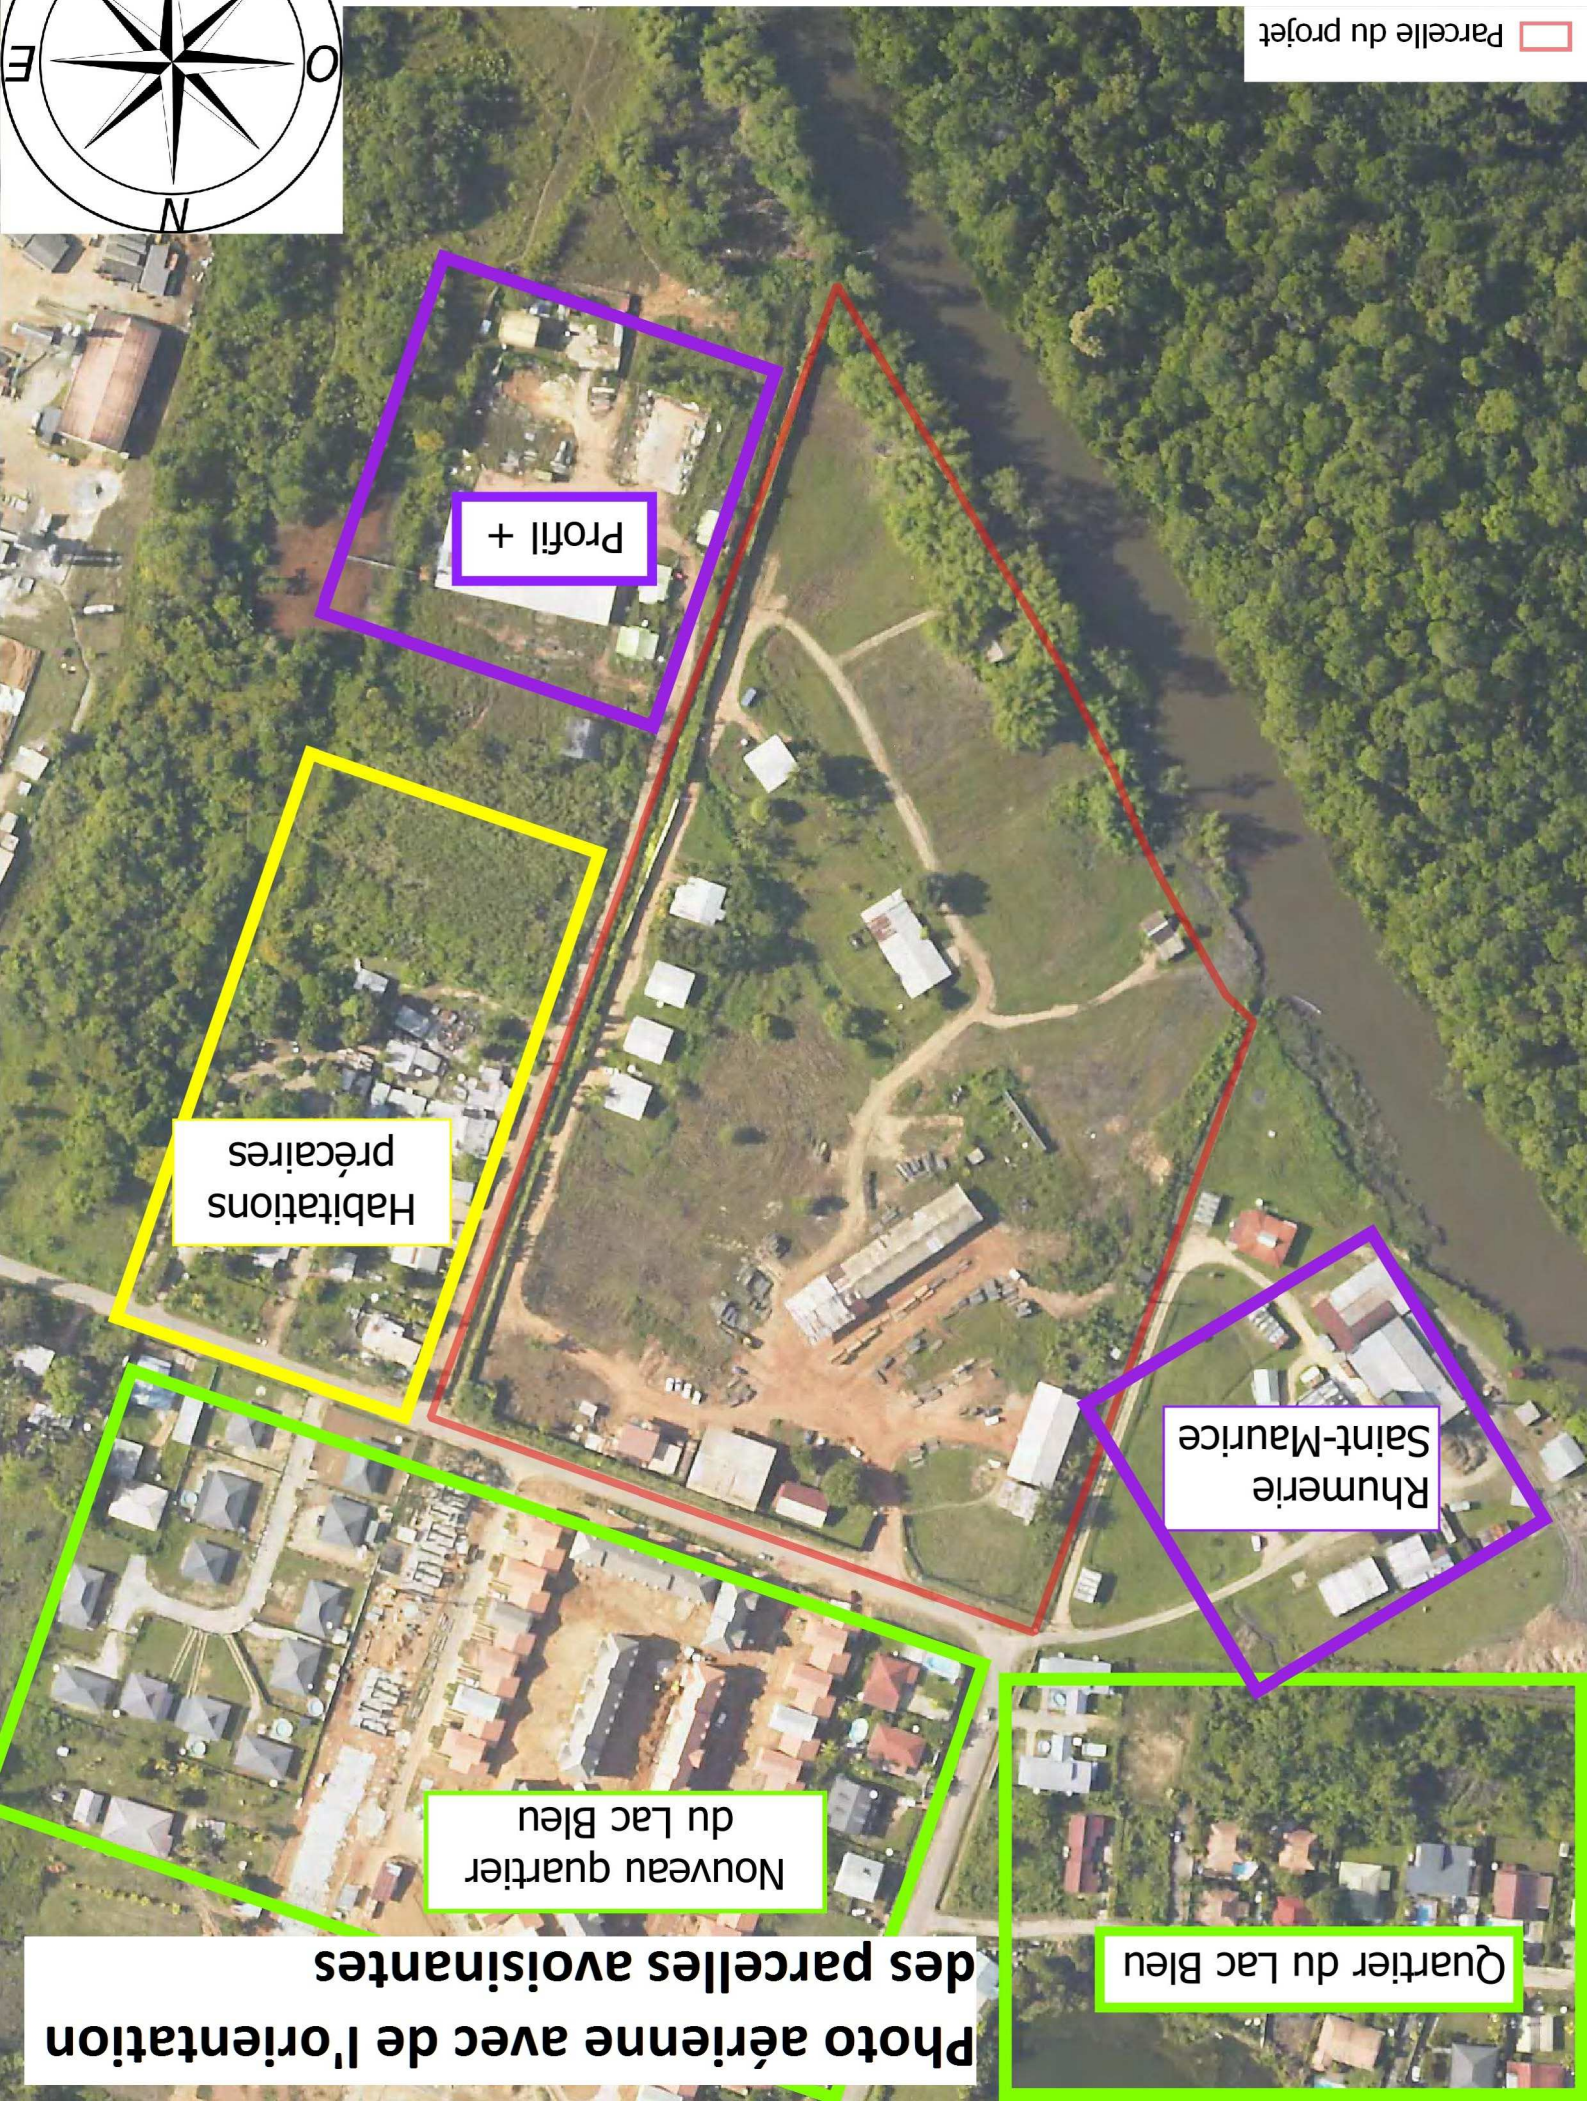

Parcelle du projet

Profil +

Habitations précaires

Rhumerie Saint-Maurice

Nouveau quartier du Lac Bleu

Quartier du Lac Bleu

Photo aérienne avec de l'orientation des parcelles avoisinantes