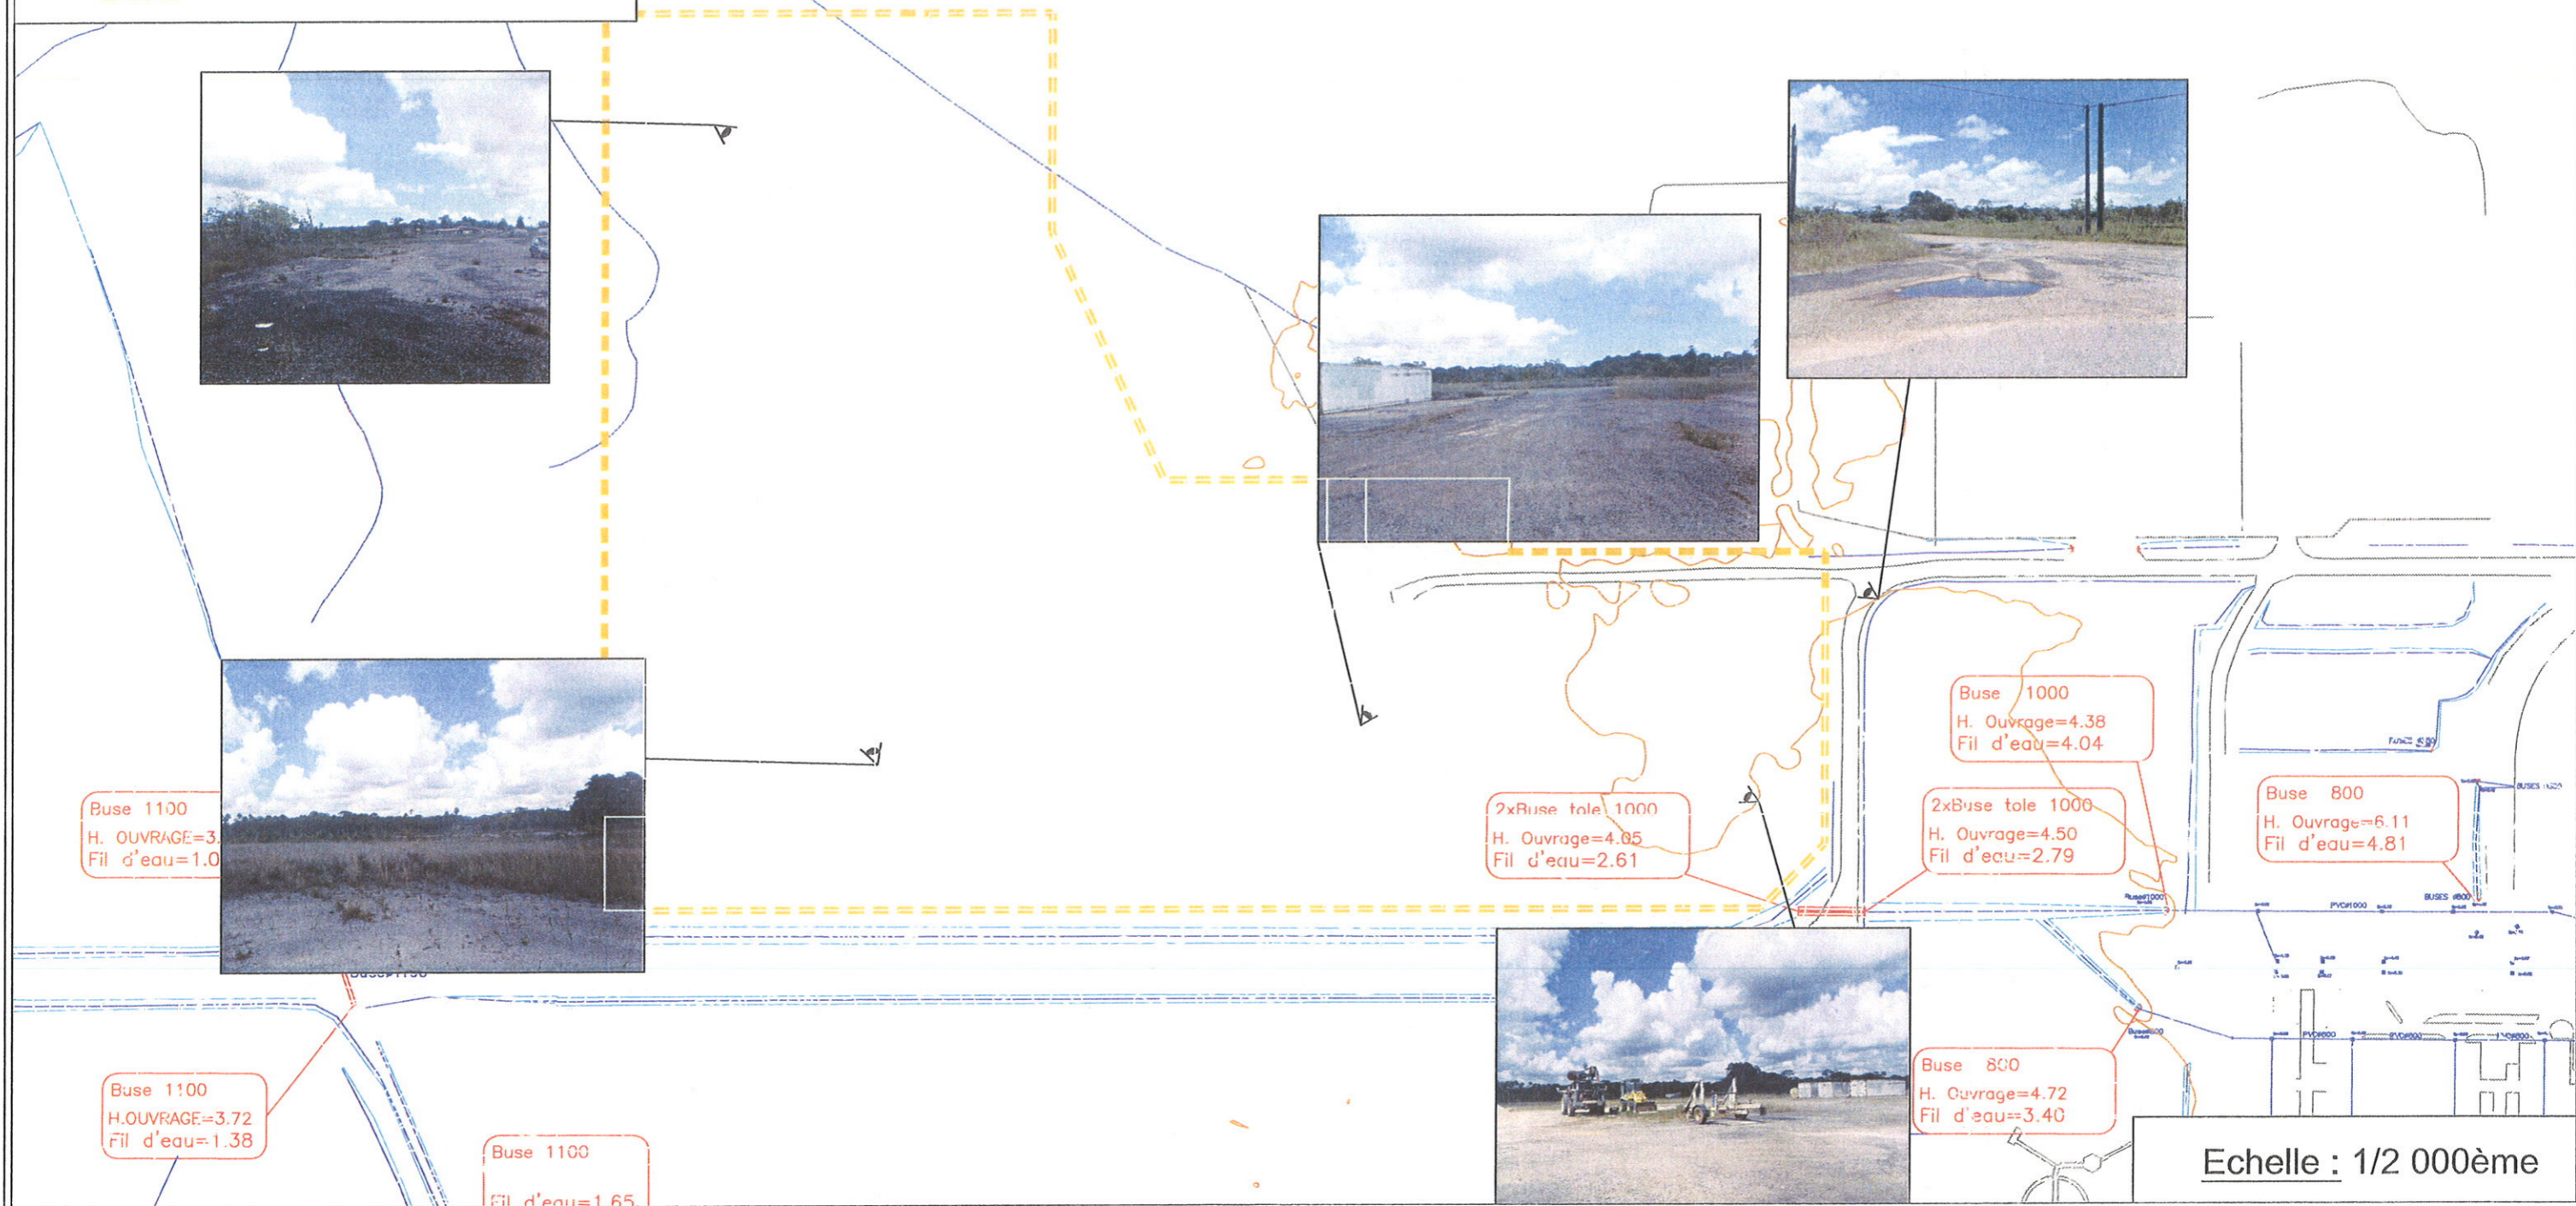

Légende

Limite du projet

Maître d'Ouvrage :
CCIG
Place de l'Esplanade - BP49
97321 CAYENNE Cedex
Tél. : 0594 29 96 00 - Fax : 0594 29 26 61

Bureau d'études :
B.E.T. AGIR - Etudes et Maîtrise d'oeuvre VRD
854 Route de Remire, Immeuble PATAWA
BP 48, 97394 Remire-Montjoly CEDEX
Tél. : 0594 30 09 13 - Fax : 0594 30 92 69