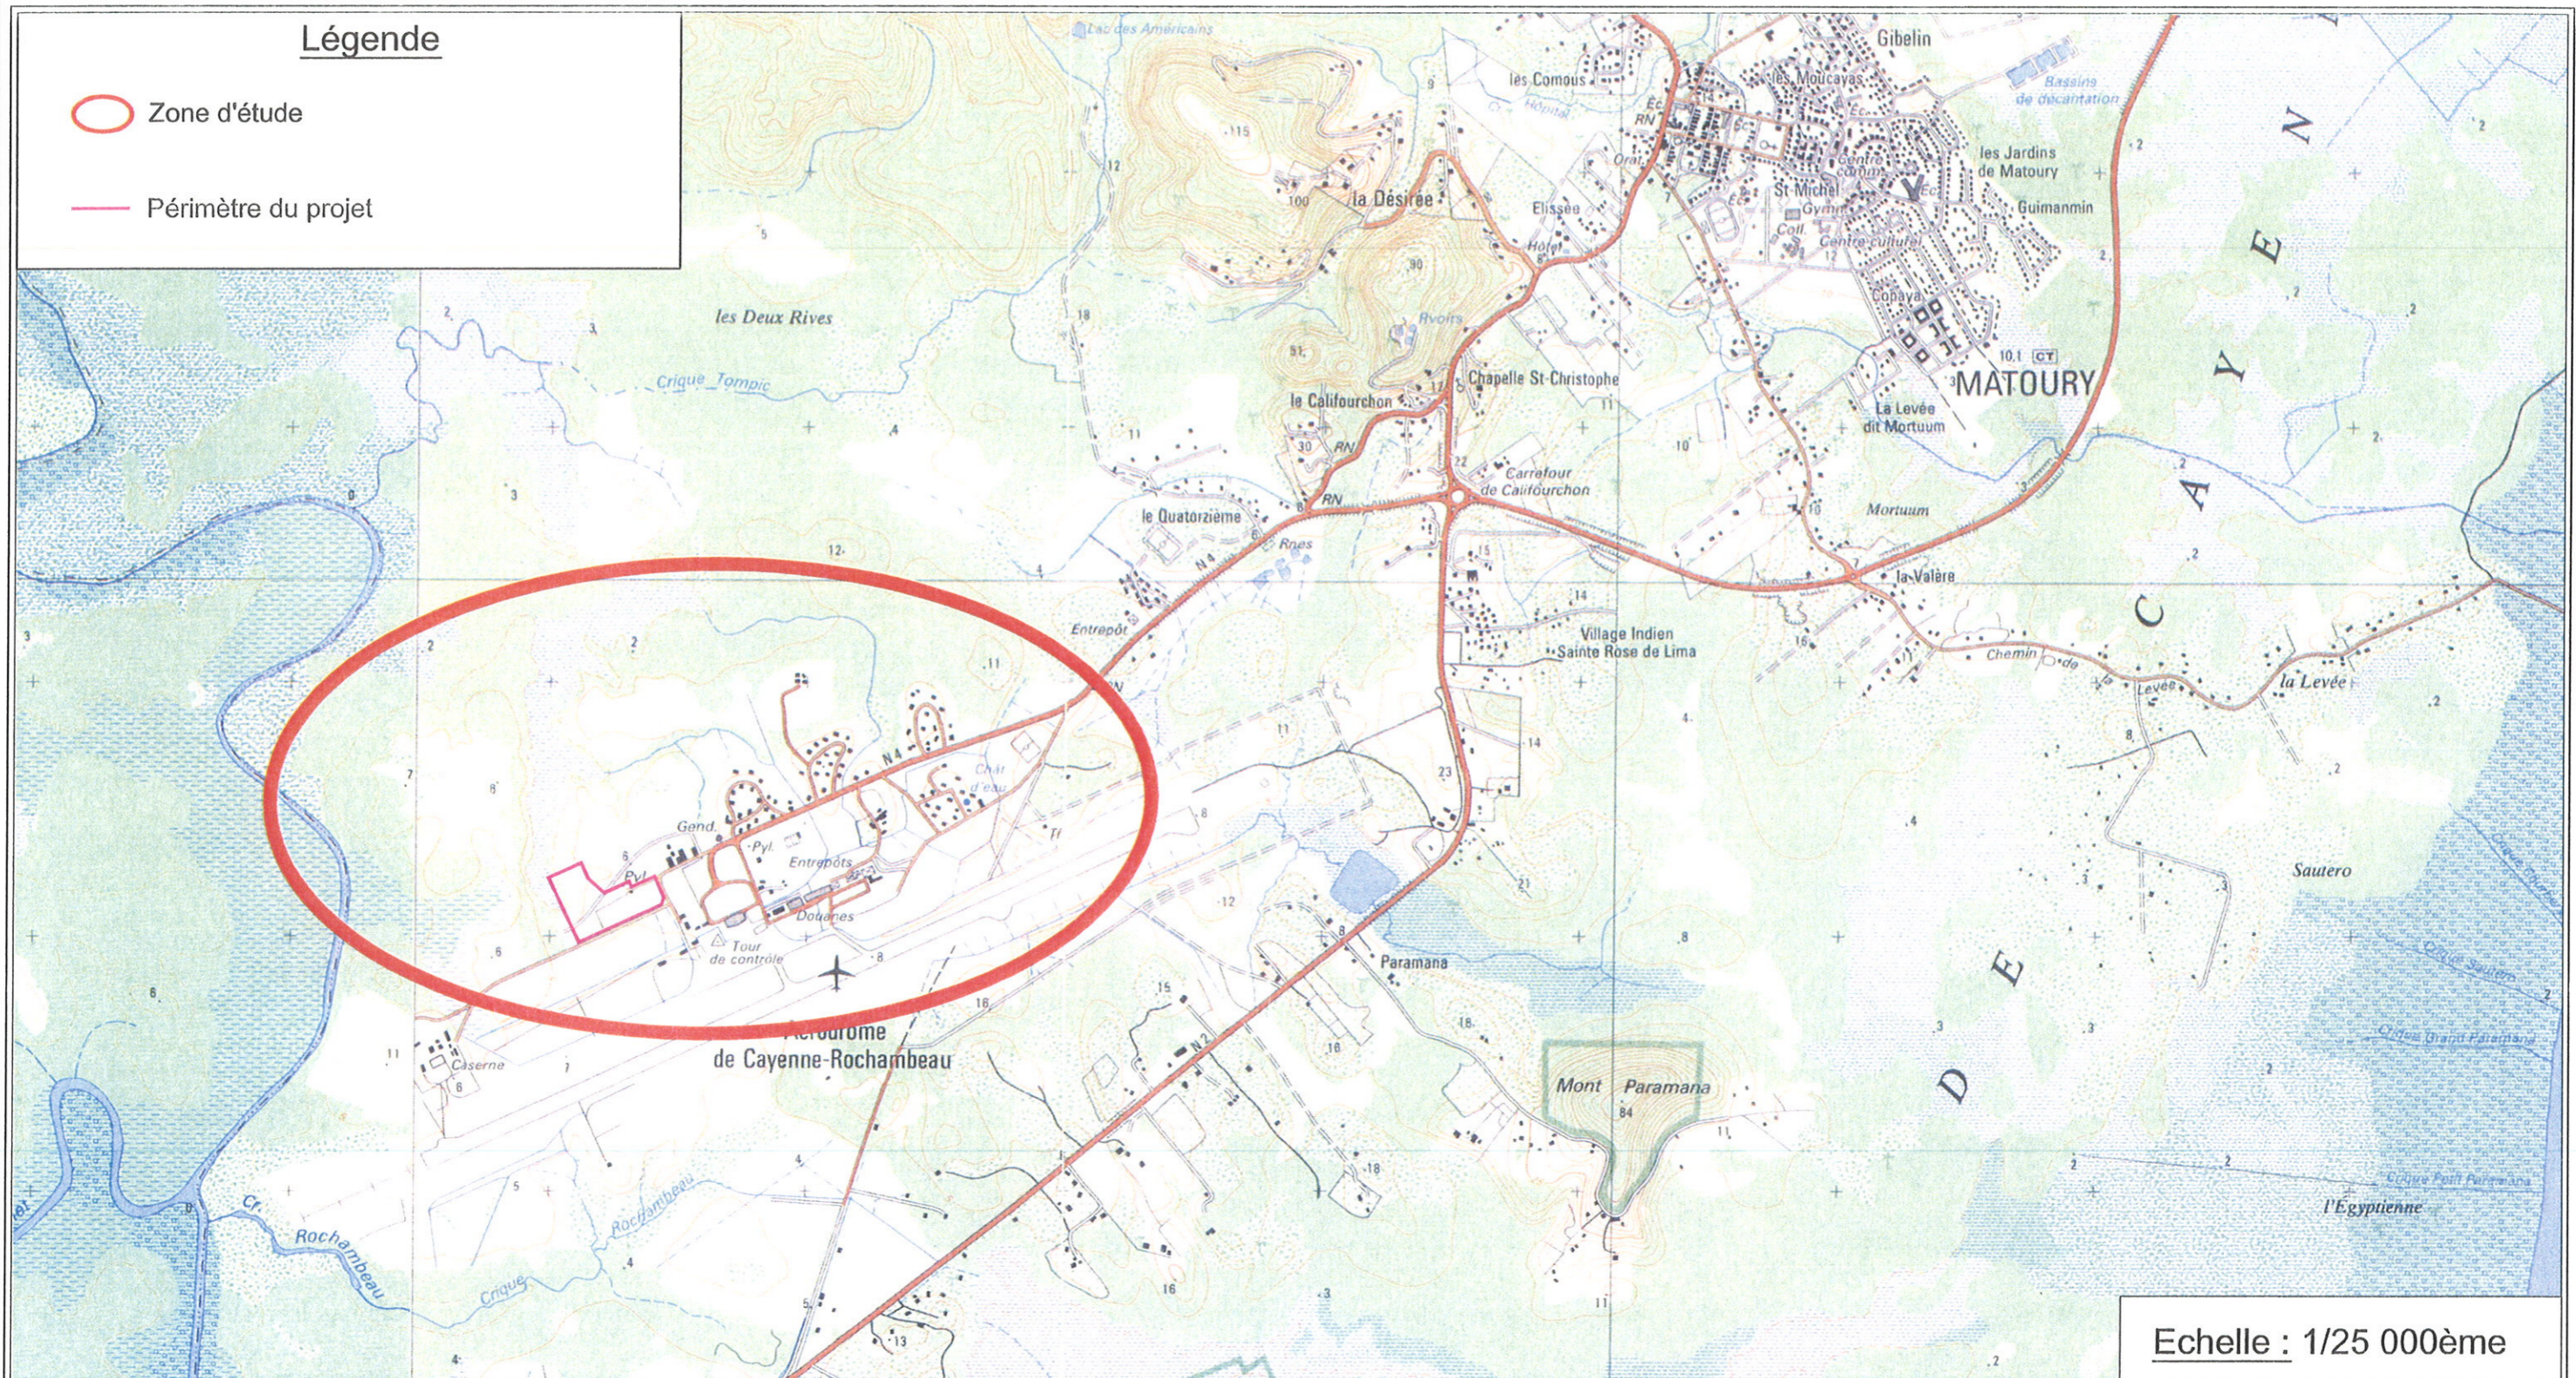

Plan de situation du projet

Légende

 Zone d'étude

 Périmètre du projet

Echelle : 1/25 000ème

Maître d'Ouvrage :
CCIG
Place de l'Esplanade - BP49
97321 CAYENNE Cedex
Tél. : 0594 29 96 00 - Fax : 0594 29 26 61