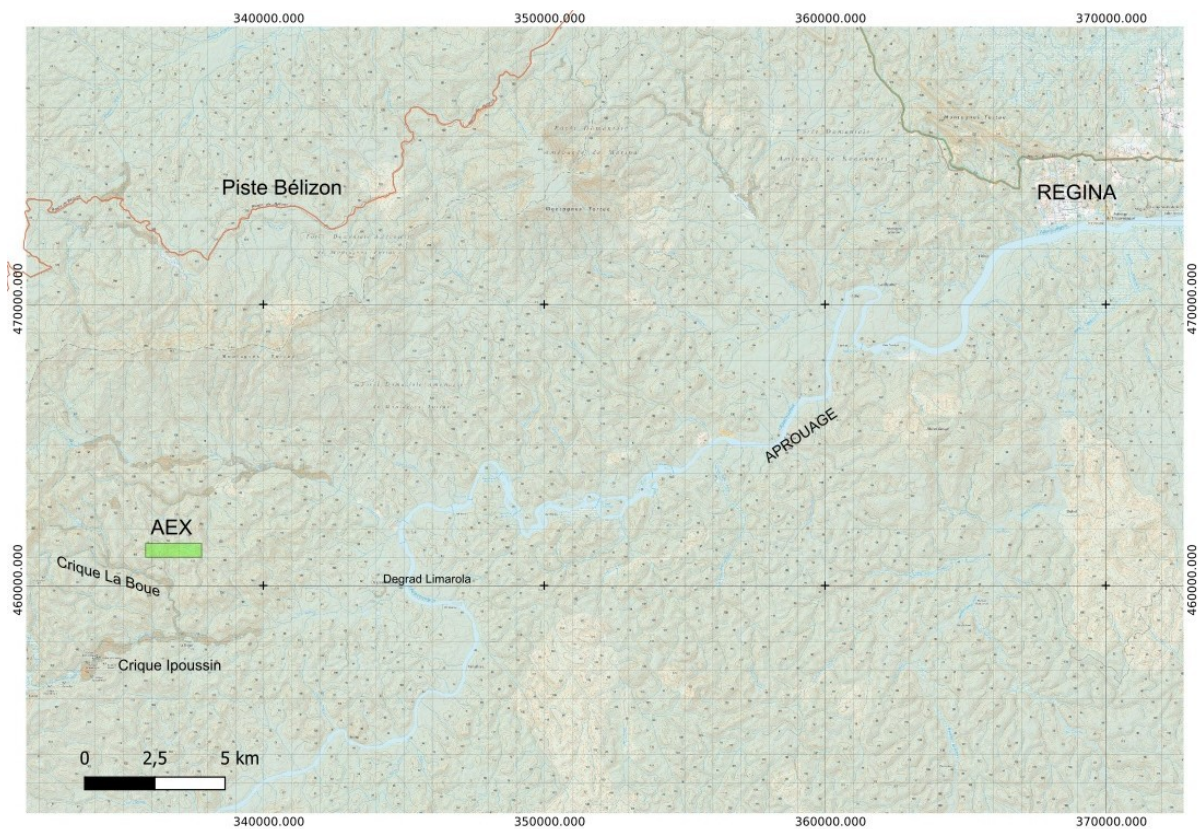

LFPM SAS

AEX « La Boue » COMMUNE DE REGINA Carte de situation à 1/500000

Carte à 1/50000 et schéma de pénétration

Carte de situation à 1/50000