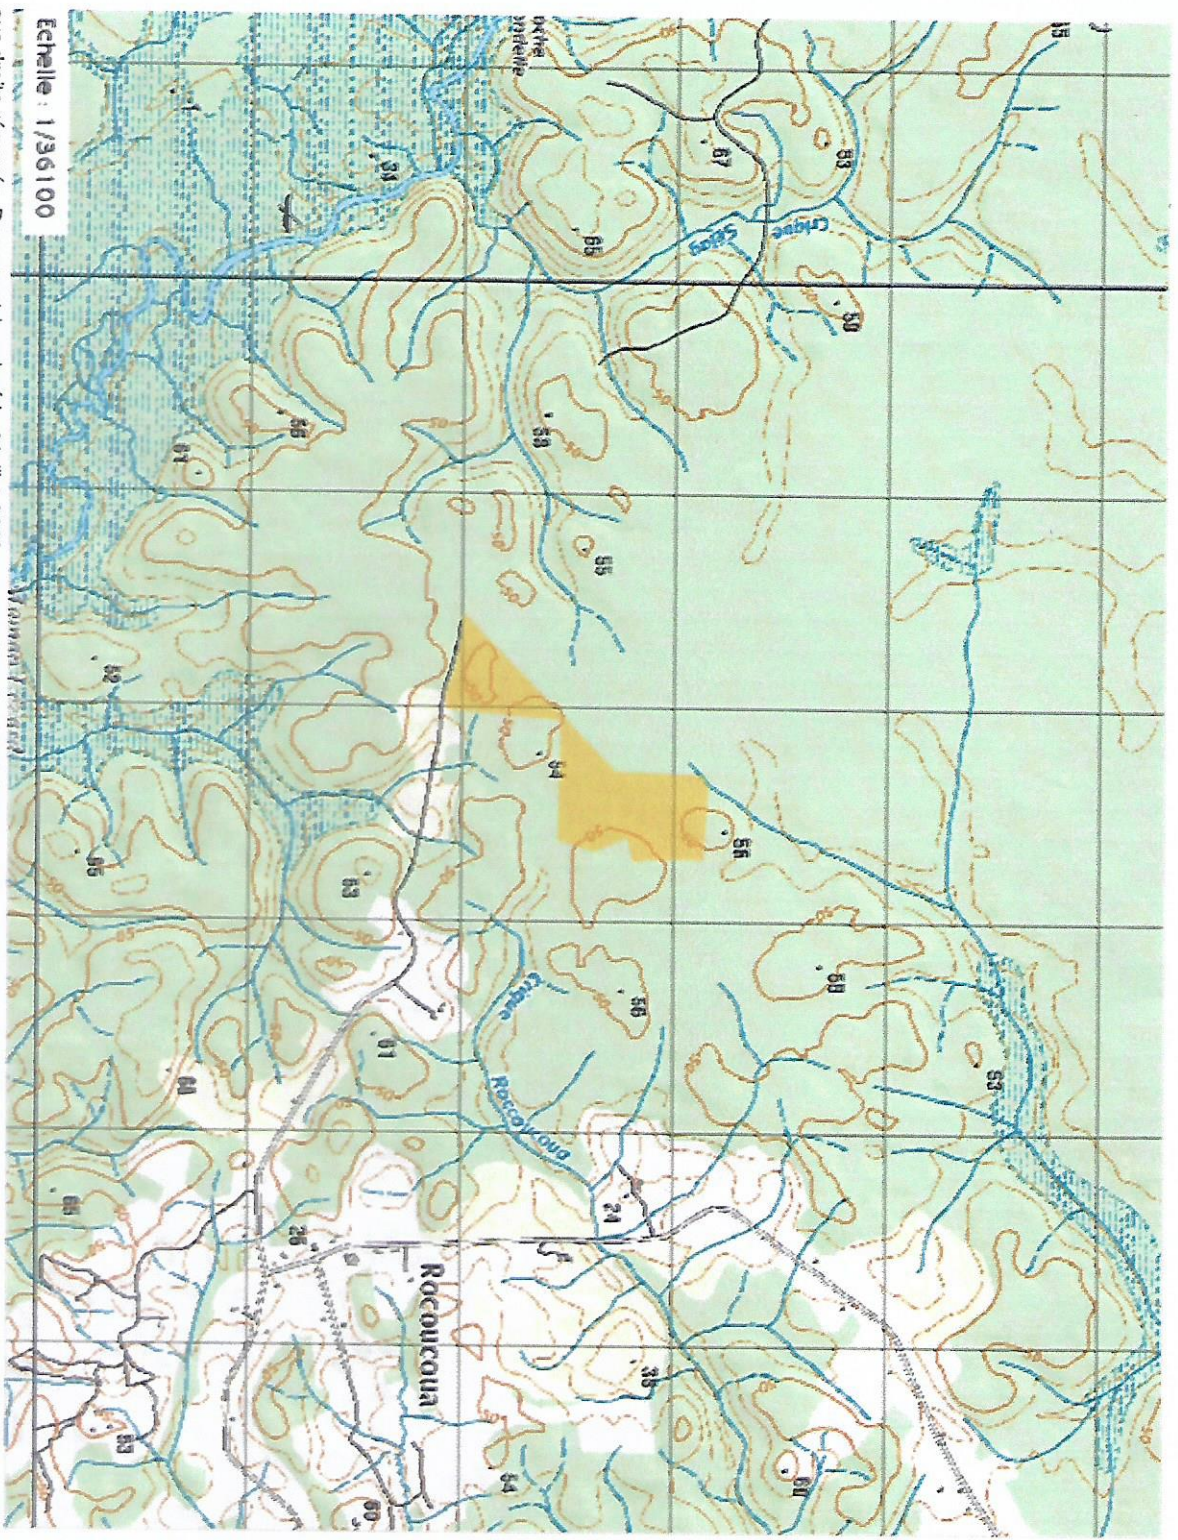

Outil du Foncier Agricole de Guyane

ous droits réservés. Document imprimé le 4 juillet 2019, serveur Prodigie V4.0, <https://carto.geoguyane.fr>. Service: cartes.
ette demande de foncier agricole ne m'ouvre aucun droit sur le terrain demandé et ne fait pas office de contrat d'occupation.

NOM MORAES LIMA
PRENOM Joselmo

REFERENCE CADASTRALE OF0487
SURFACE DEMANDEE (ha) 40,01
SYSTEME DE REFERENCE WGS 84
COORDONNEES GPS
BORNE 1 -53,32882 • 5,44106
BORNE 2 -53,32185 • 5,44910
BORNE 3 -53,32508 • 5,45218
BORNE 4 -53,33215 • 5,44176