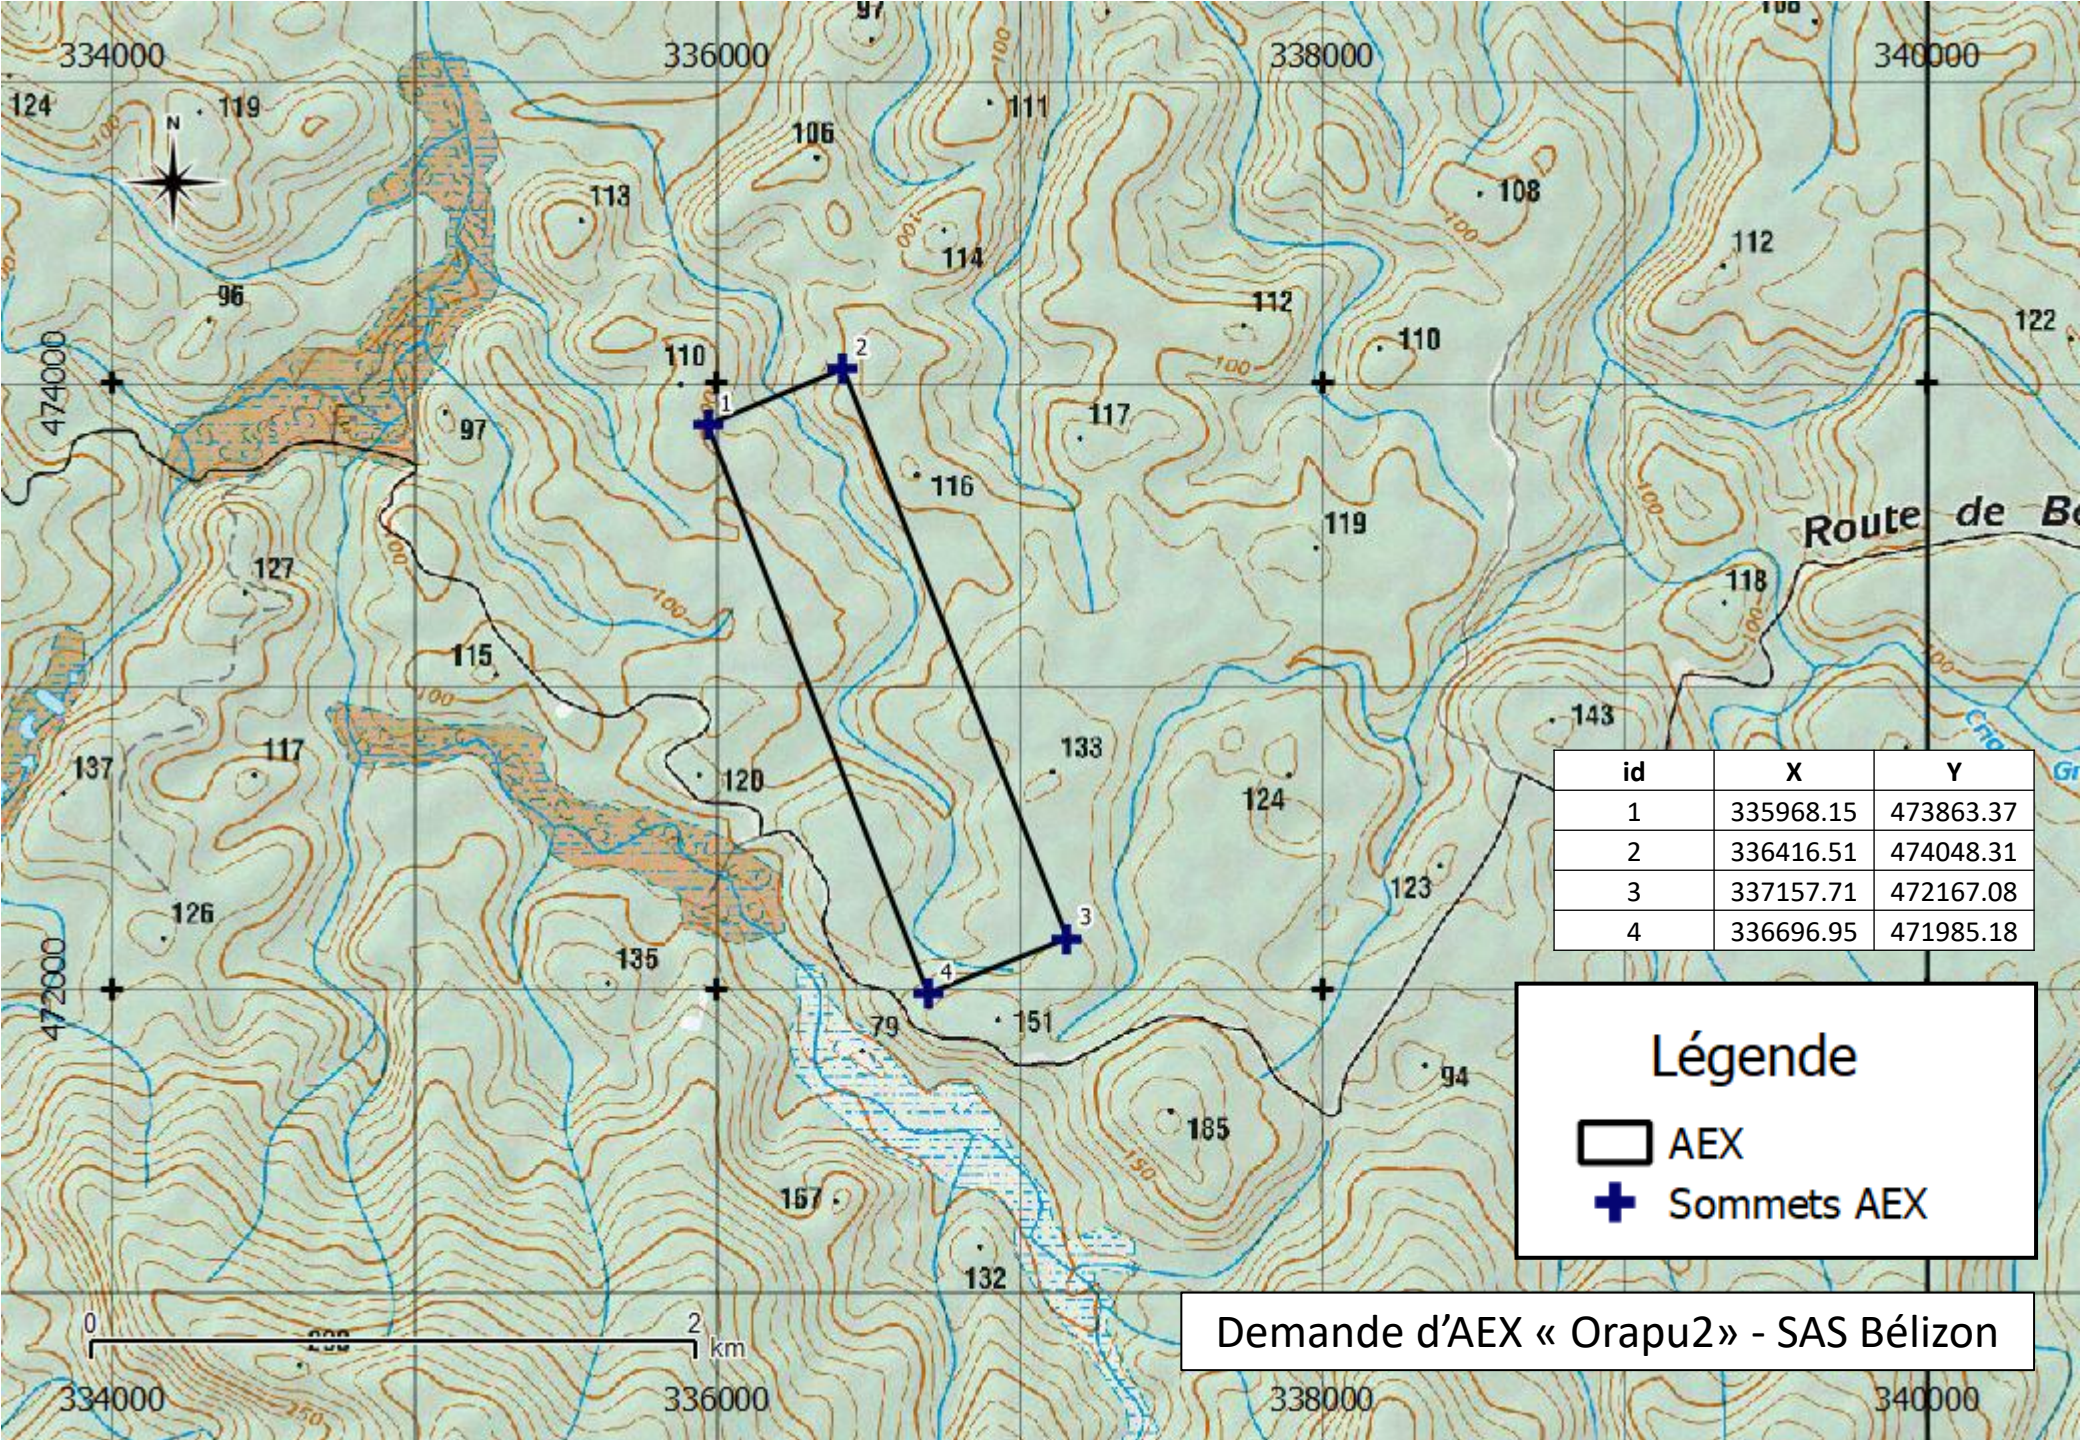

Légende

 AEX

Demande d'AEX « Orapu2 » - SAS Bélizon

id	X	Y
1	335968.15	473863.37
2	336416.51	474048.31
3	337157.71	472167.08
4	336696.95	471985.18

**Légende**

-  AEX
-  Sommets AEX

Demande d'AEX « Orapu2 » - SAS Bélizon