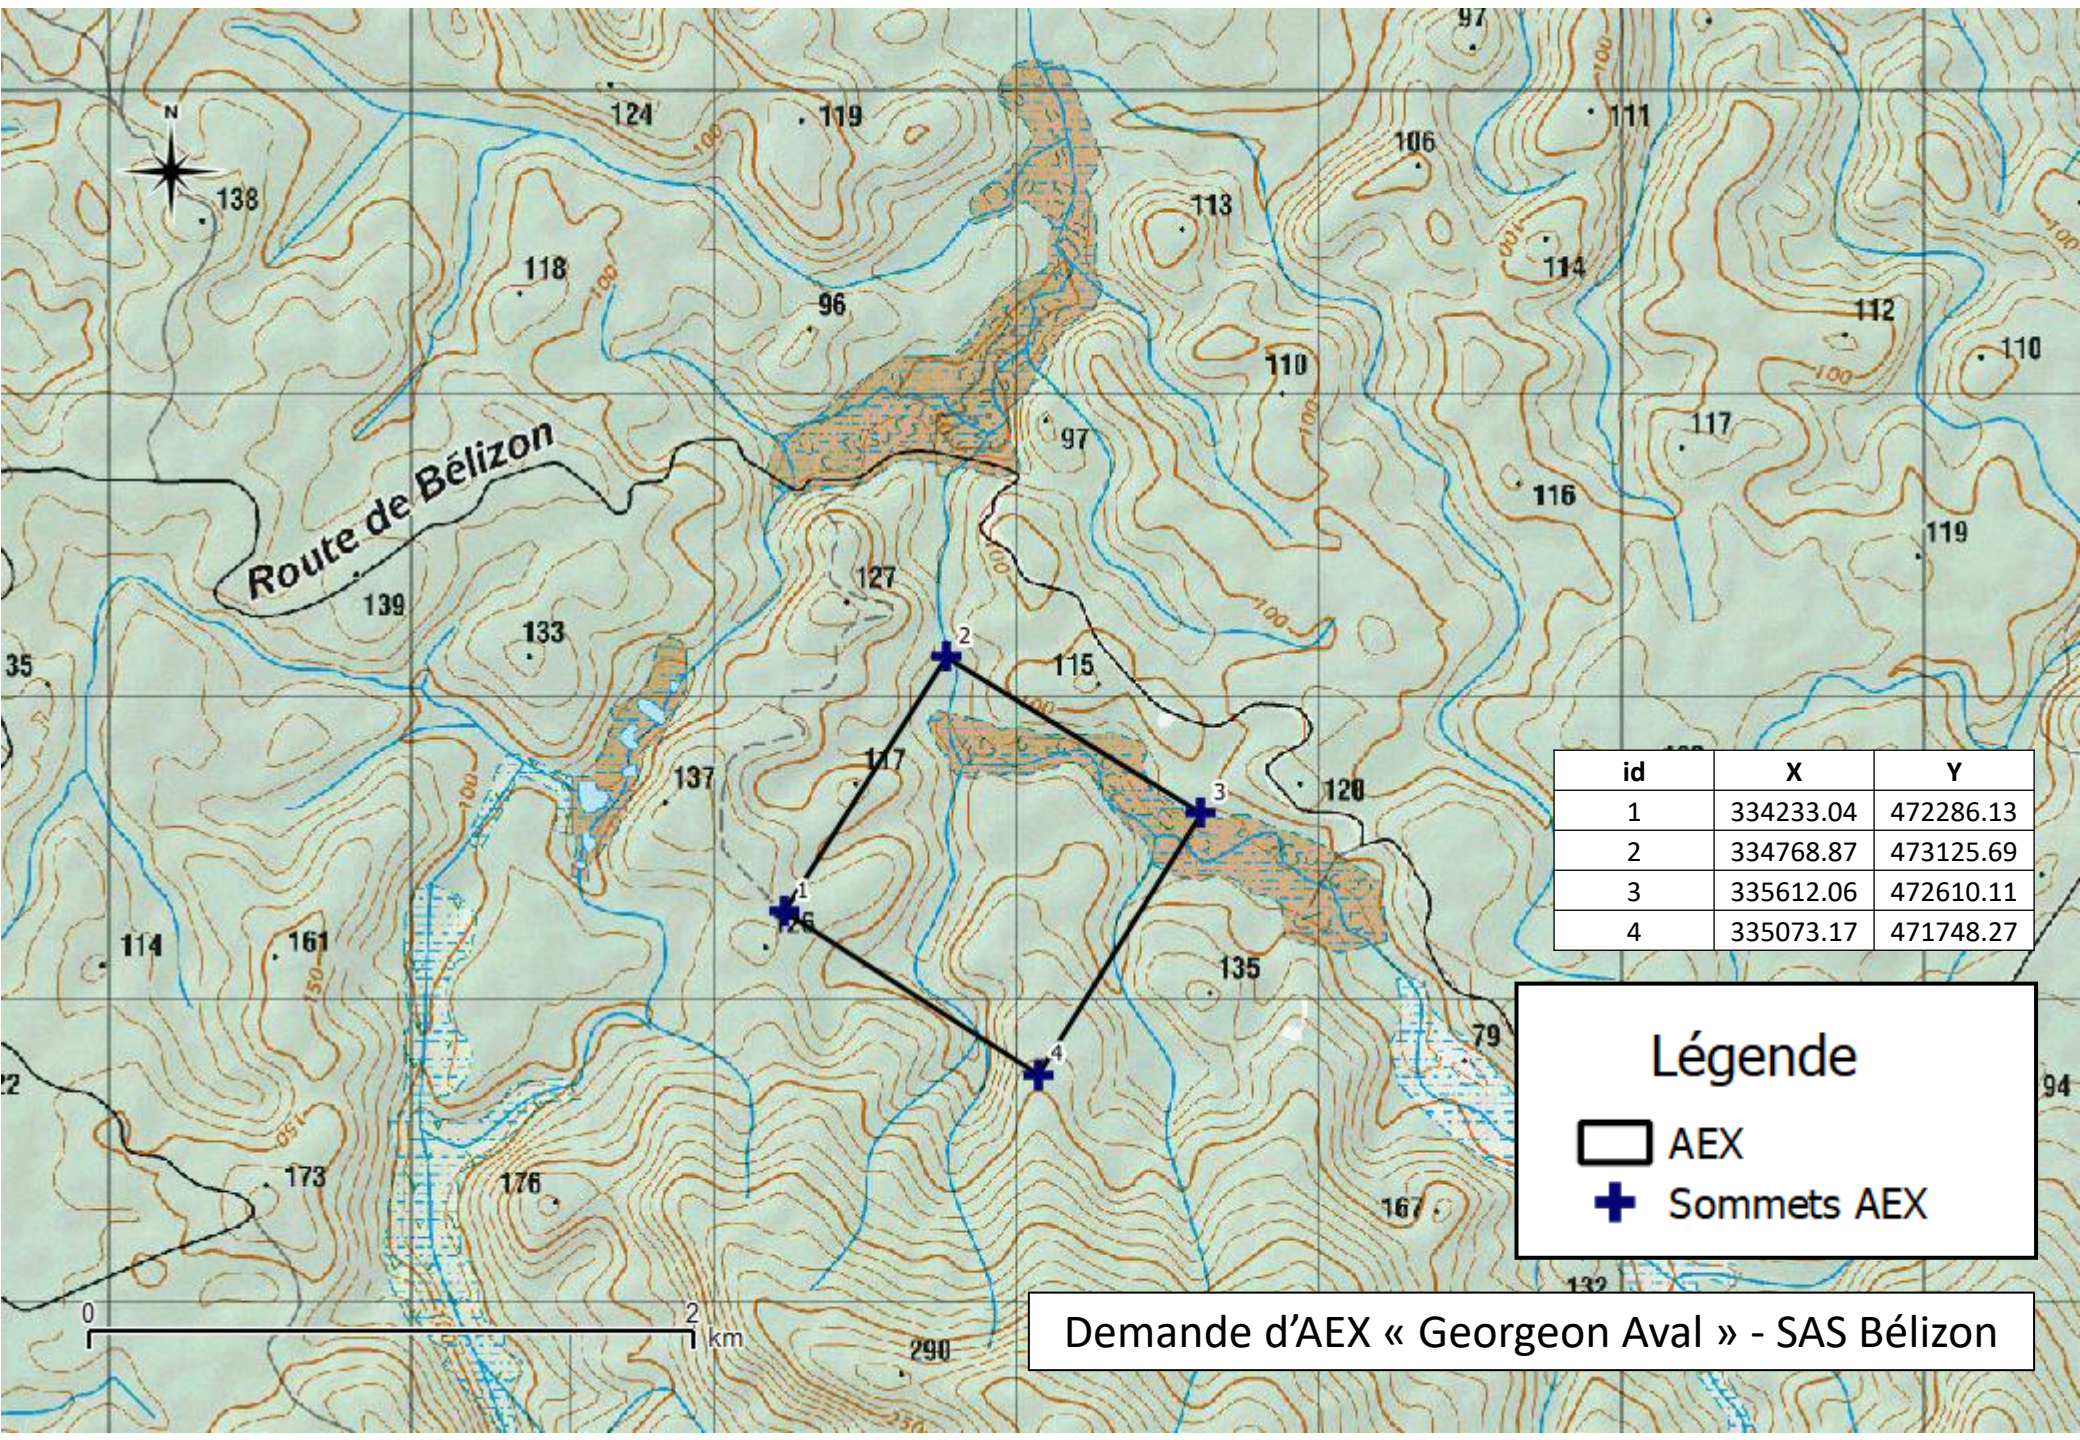

Légende

▭ AEX

Demande d'AEX « Georgeon Aval » - SAS Bézouin

id	X	Y
1	334233.04	472286.13
2	334768.87	473125.69
3	335612.06	472610.11
4	335073.17	471748.27

Légende

-  AEX
-  Sommets AEX

Demande d'AEX « Georgeon Aval » - SAS Bélizon