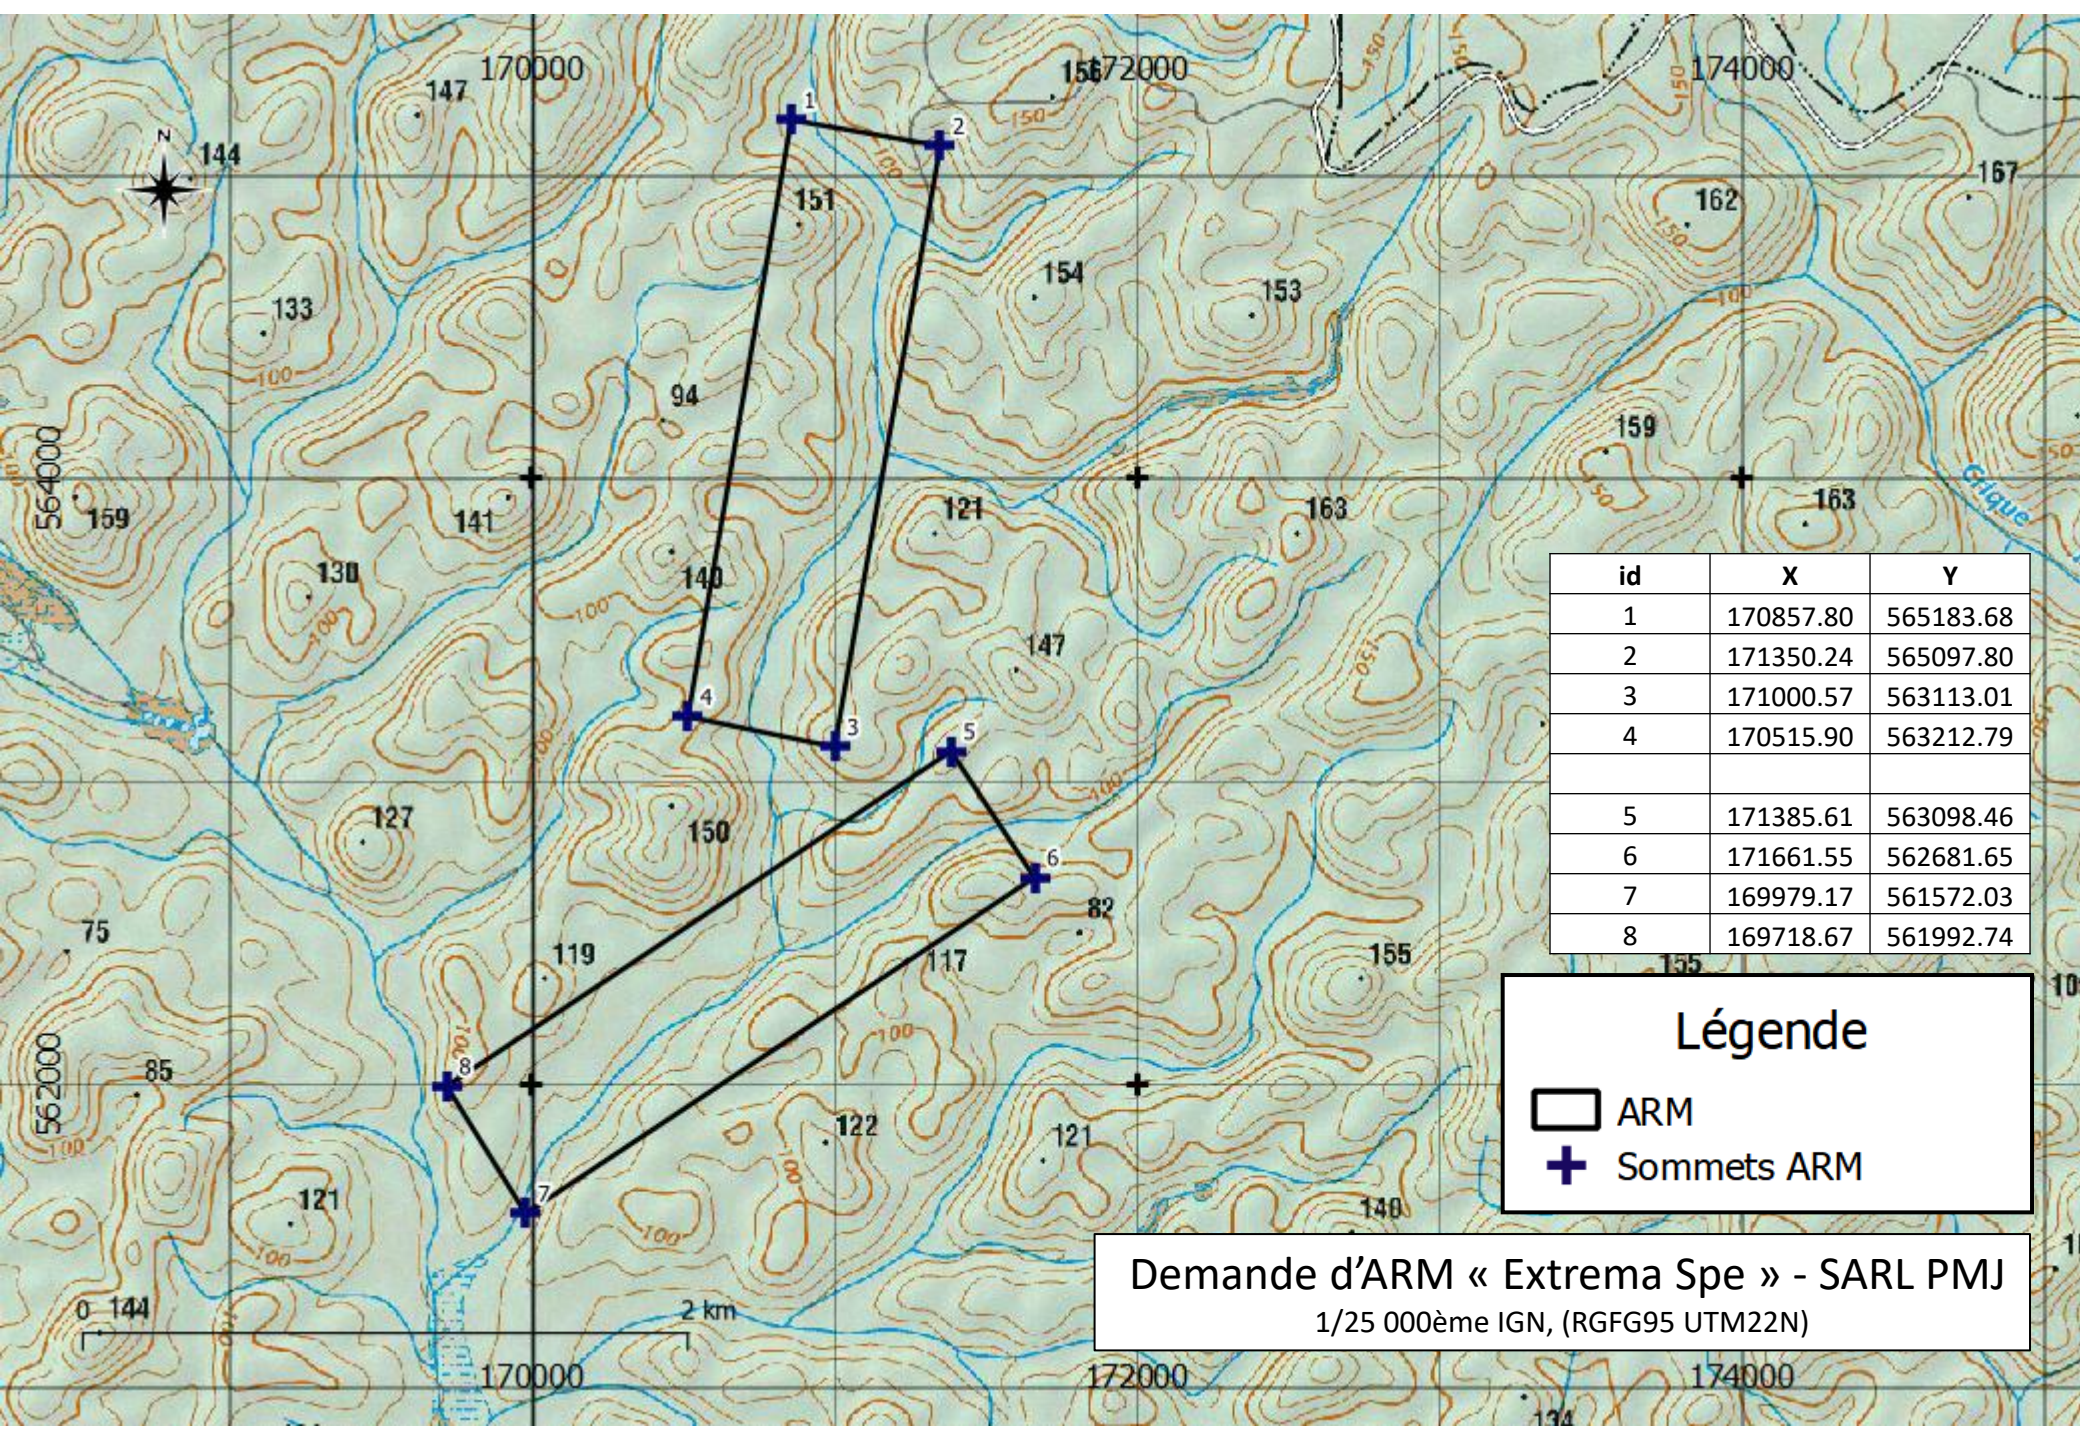

ST-LAURENT-DU-MARONI

PARC NATUREL RÉGIONAL DE GUYANE
Secteur St-Laurent-du-Maroni

Iracoubo

Légende

 ARM

Demande d'ARM « Extrema Spe » - SARL PMJ
1/500 000ème IGN, (RGFG95 UTM22N)

id	X	Y
1	170857.80	565183.68
2	171350.24	565097.80
3	171000.57	563113.01
4	170515.90	563212.79
5	171385.61	563098.46
6	171661.55	562681.65
7	169979.17	561572.03
8	169718.67	561992.74

Légende

-  ARM
-  Sommets ARM

Demande d'ARM « Extrema Spe » - SARL PMJ
1/25 000ème IGN, (RGFG95 UTM22N)