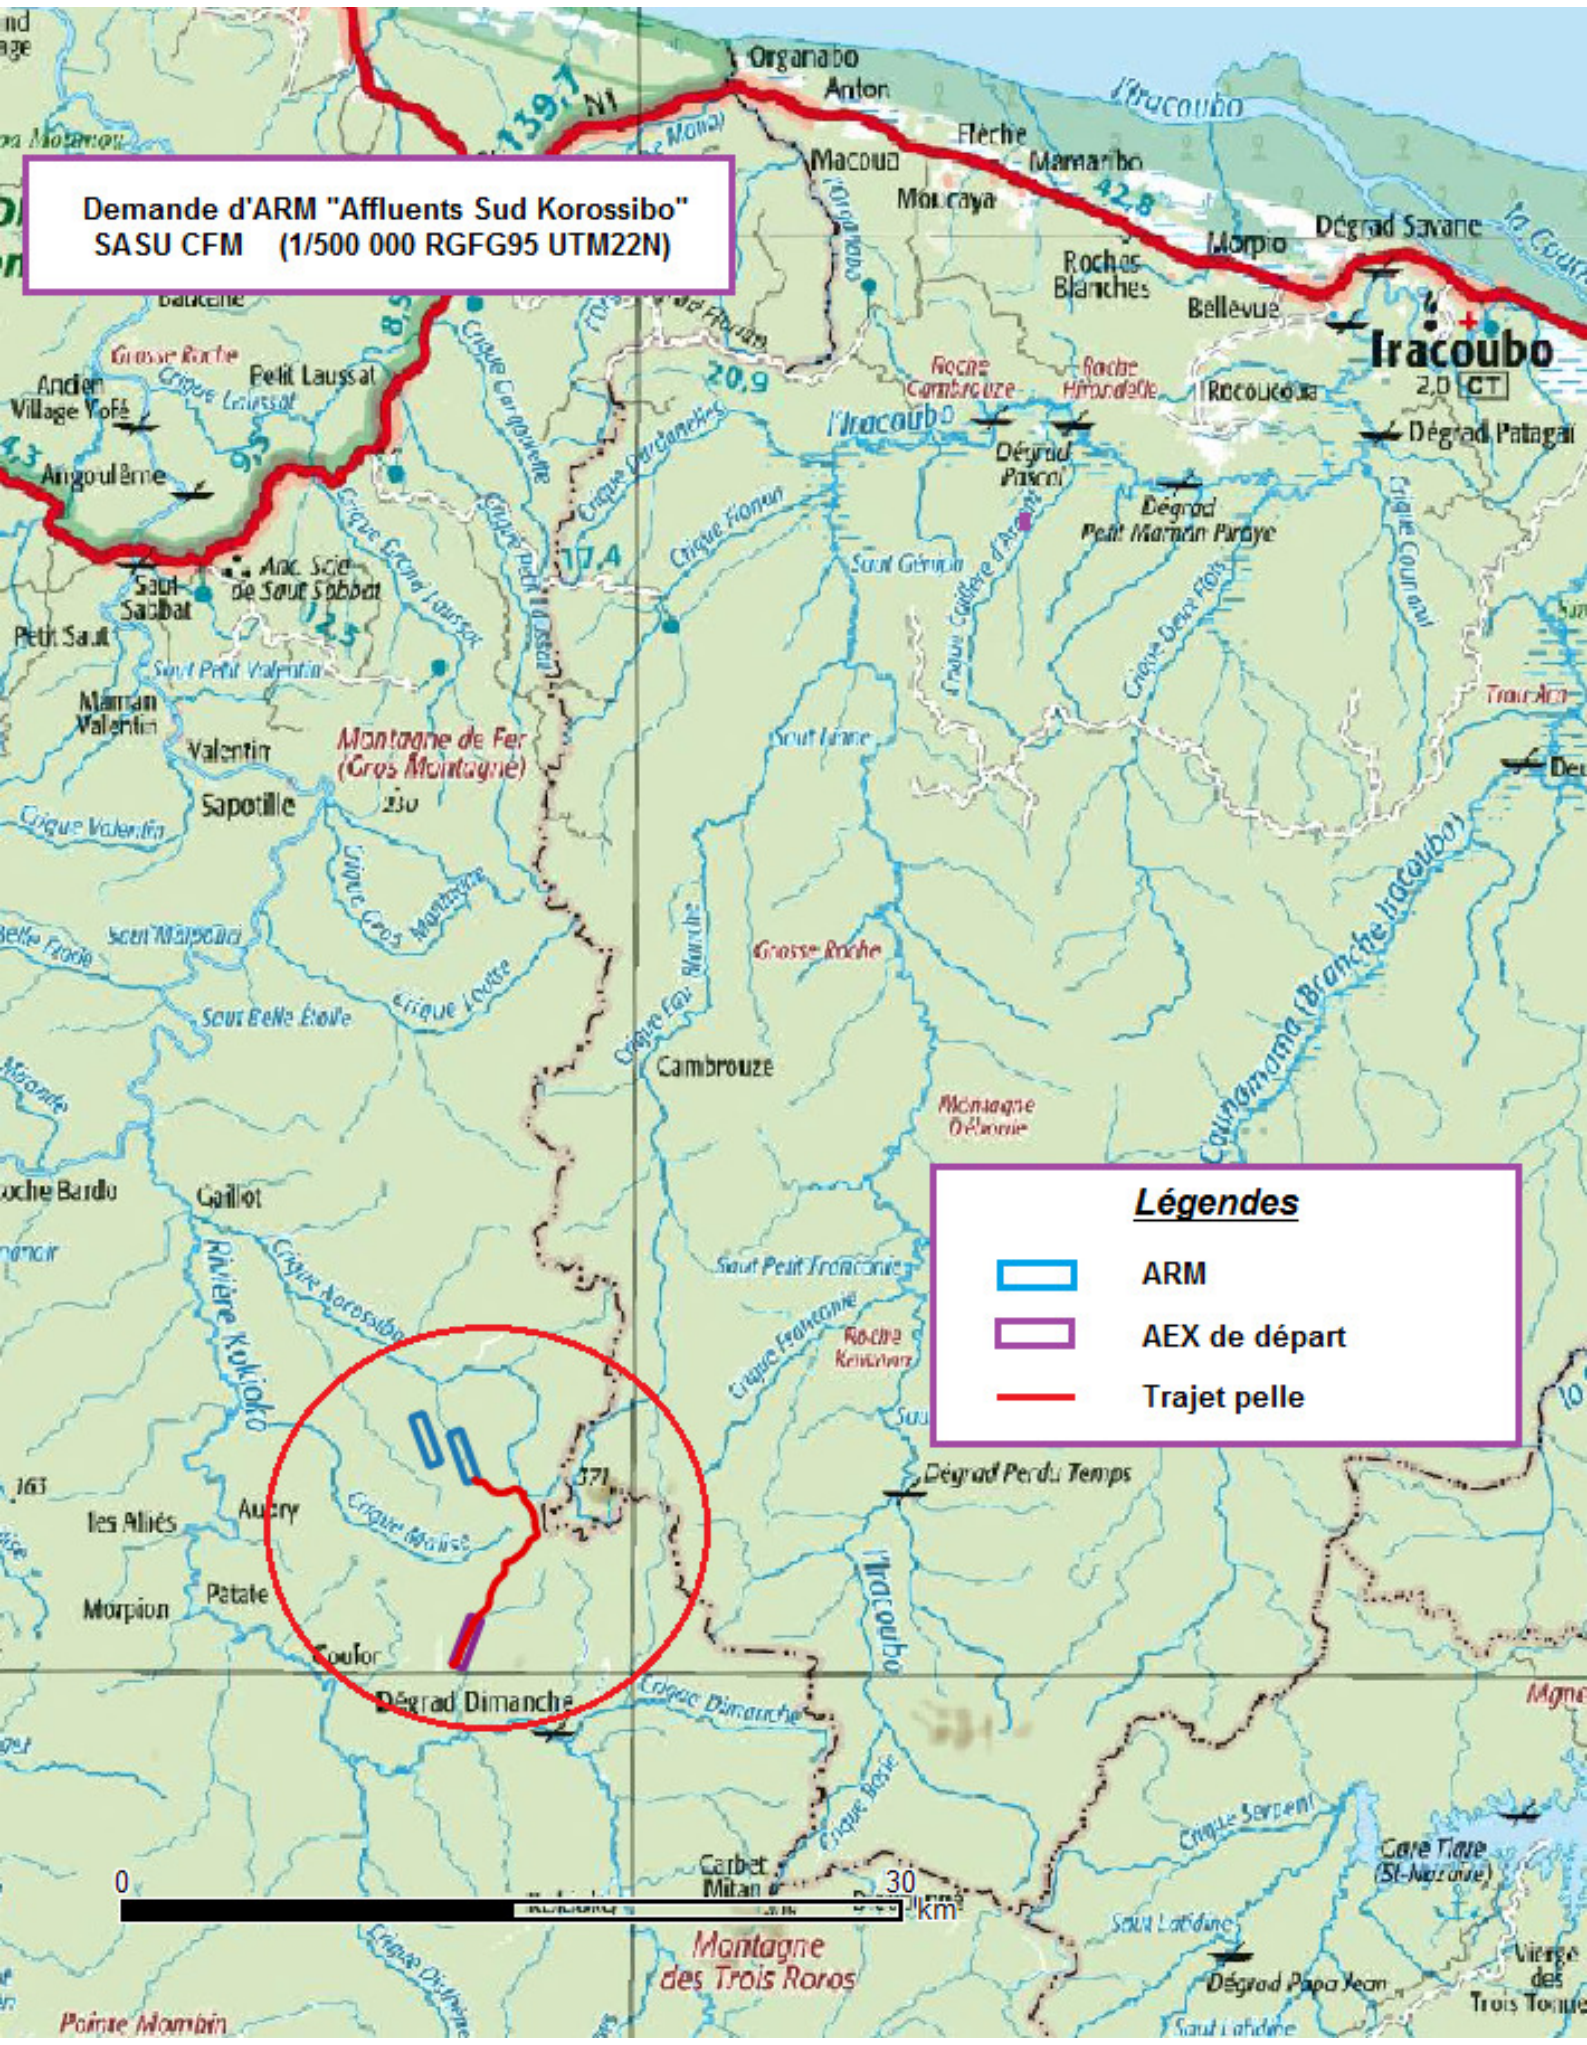

Demande d'ARM "Affluents Sud Korossibo"
SASU CFM (1/500 000 RGFG95 UTM22N)

Légendes

-  ARM
-  AEX de départ
-  Trajet pelle