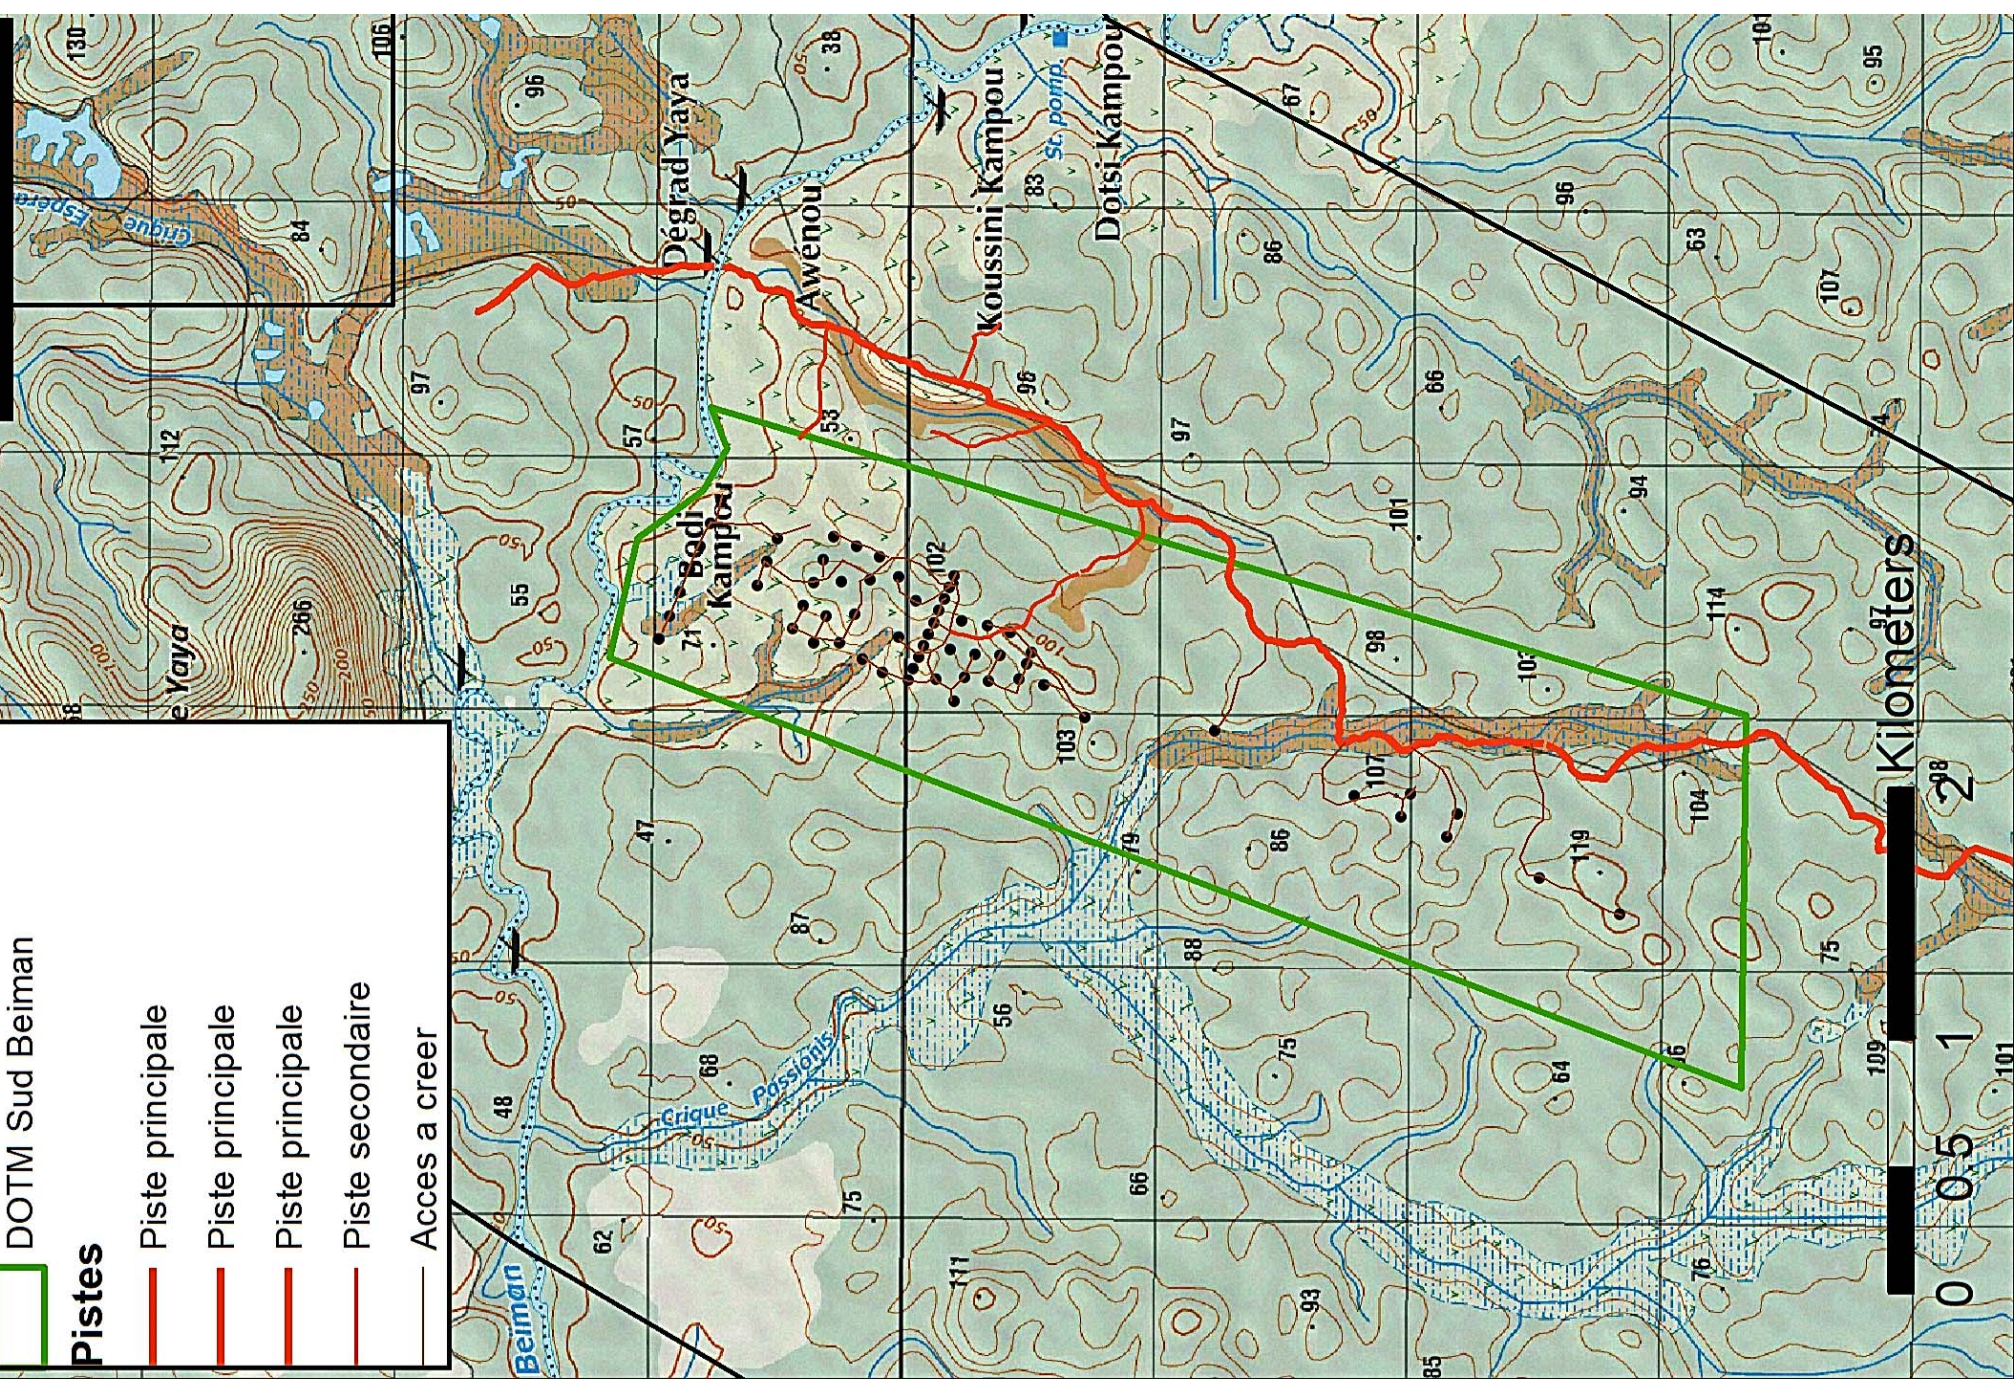

Legend

• Localisation Forage Sud Beiman

□ Titre Minier

□ DOTM Sud Beiman

Pistes

— Piste principale

— Piste principale

— Piste principale

— Piste secondaire

— Acces a creer

CMO

Kilomètres

0 0.5 1 2