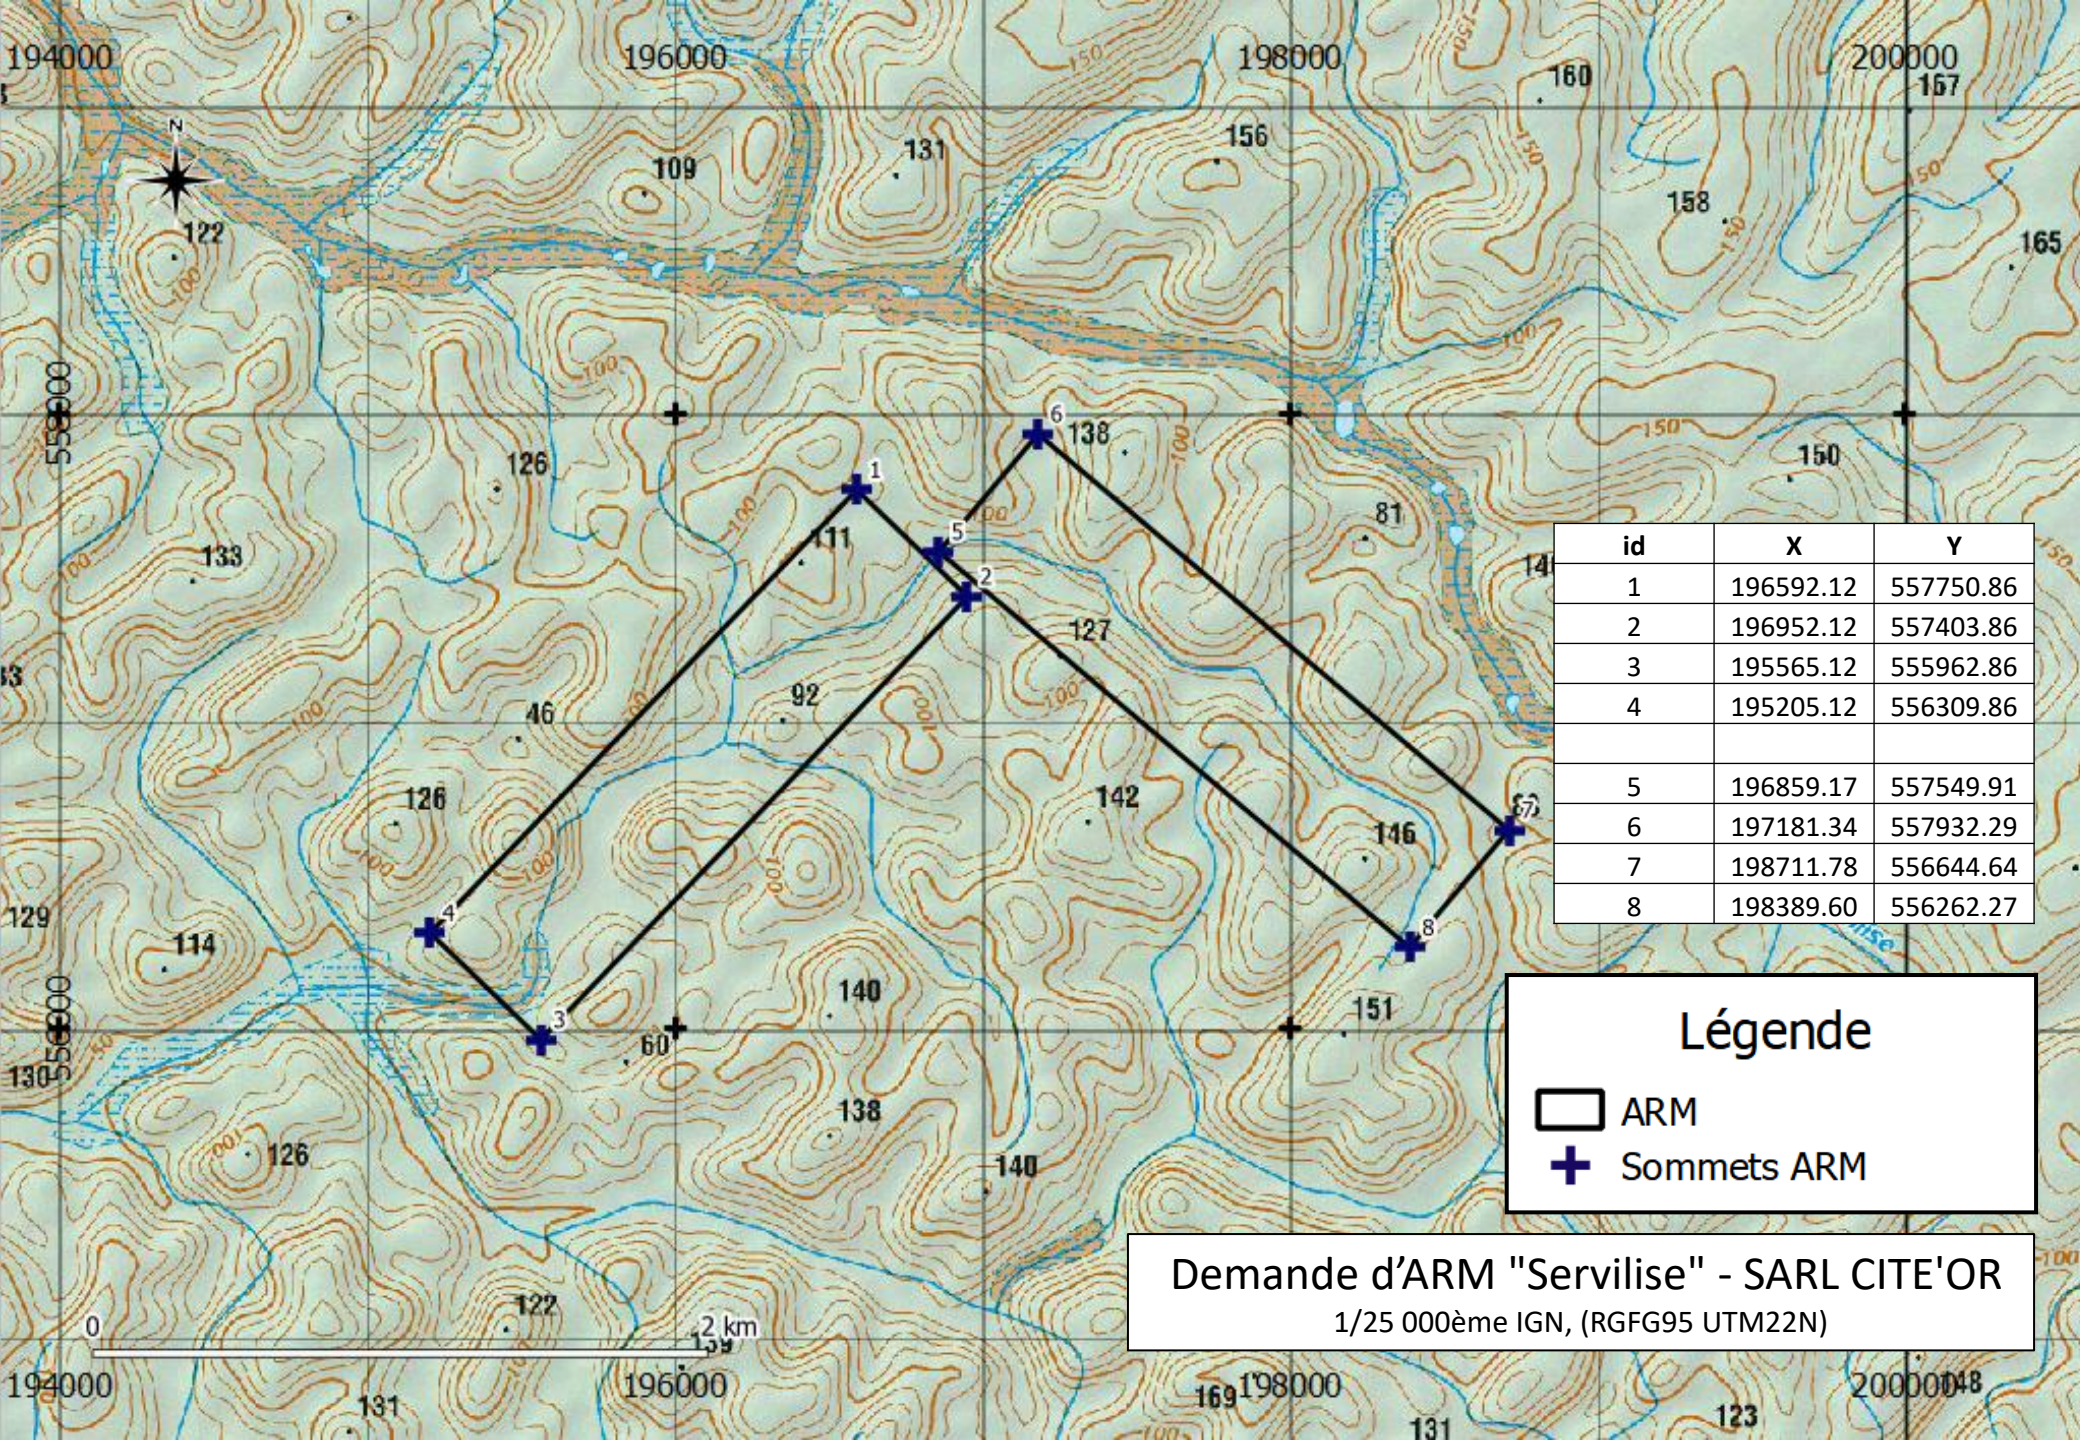

Légende

 ARM

Demande d'ARM "Servilise" - SARL CITE'OR
1/500 000ème IGN, (RGFG95 UTM22N)

id	X	Y
1	196592.12	557750.86
2	196952.12	557403.86
3	195565.12	555962.86
4	195205.12	556309.86
5	196859.17	557549.91
6	197181.34	557932.29
7	198711.78	556644.64
8	198389.60	556262.27

Légende

-  ARM
-  Sommets ARM

Demande d'ARM "Servilise" - SARL CITE'OR
 1/25 000ème IGN, (RGFG95 UTM22N)