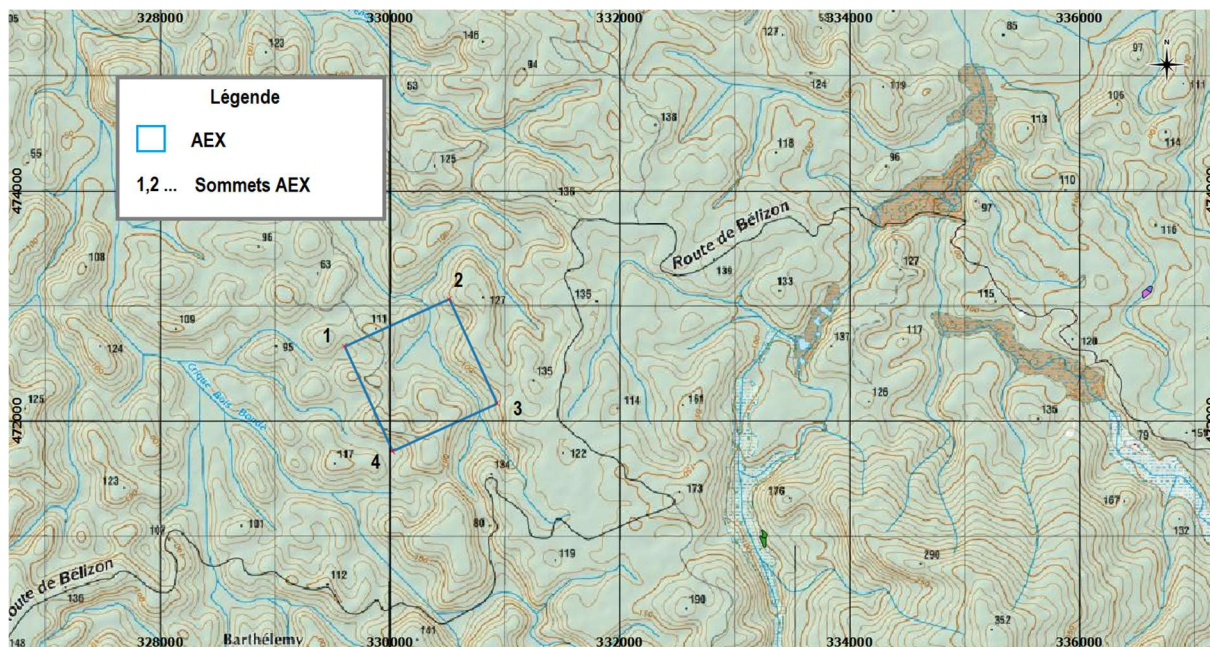

ANNEXE 2

Carte situation AEX au 1/500 000 RGFG95 UTM22N

Carte situation AEX au 1/25 000 RGFG95 UTM22N

ID	X	Y
1	329 607	472 644
2	330 517	473 058
3	330 933	472 148
4	330 024	471 735