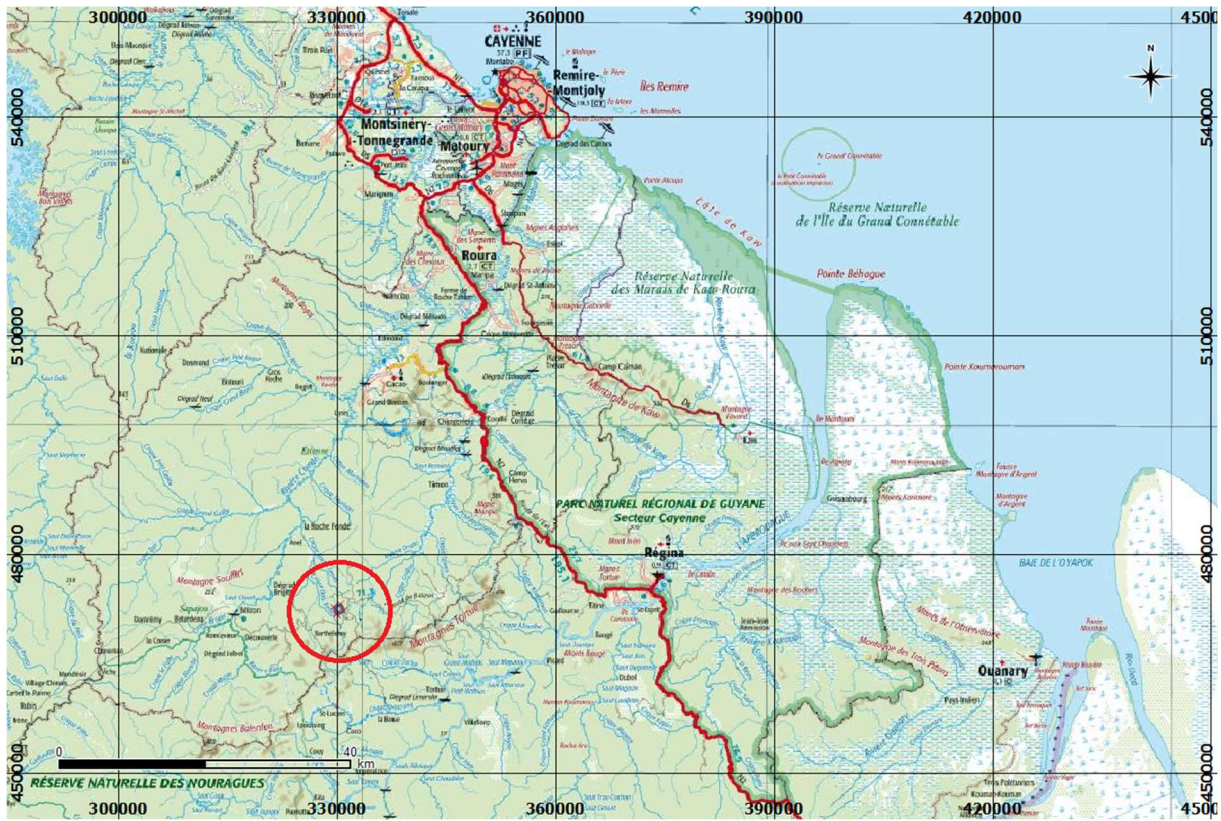

ANNEXE 2

Carte situation AEX au 1/500 000 RGFG95 UTM22N

Carte situation AEX au 1/25 000 RGFG95 UTM22N

ID	X	Y
1	329 607	472 644
2	330 517	473 058
3	330 933	472 148
4	330 024	471 735