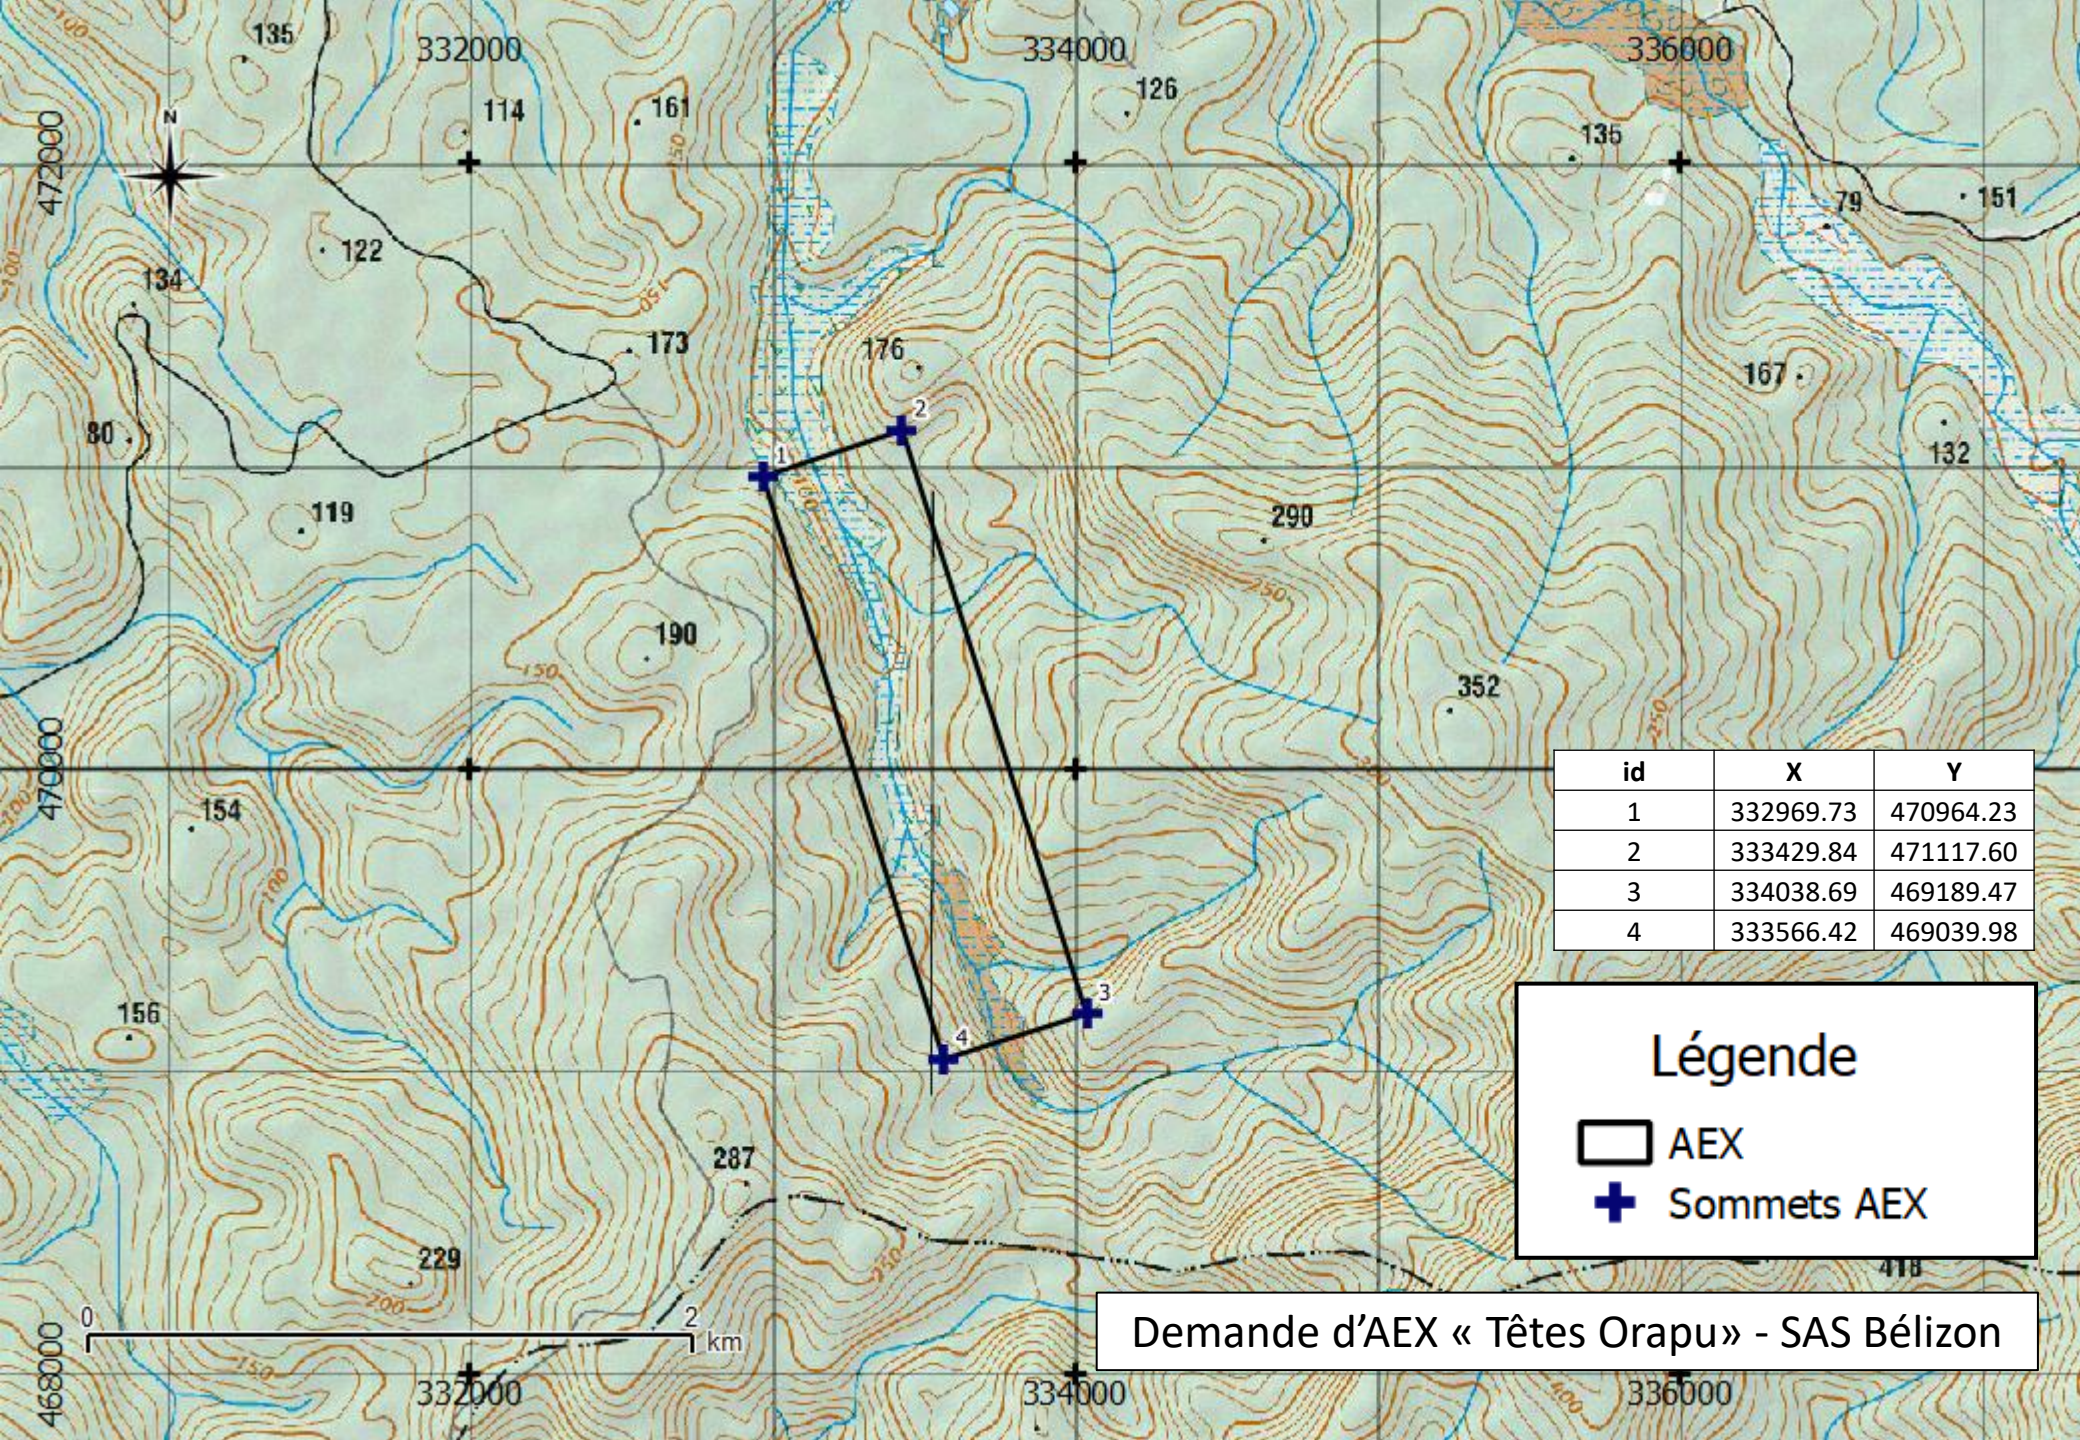

**Légende**

□ AEX

Demande d'AEX « Têtes Orapu » - SAS Bélizon

id	X	Y
1	332969.73	470964.23
2	333429.84	471117.60
3	334038.69	469189.47
4	333566.42	469039.98

**Légende**

-  AEX
-  Sommets AEX

Demande d'AEX « Têtes Orapu » - SAS Bélizon