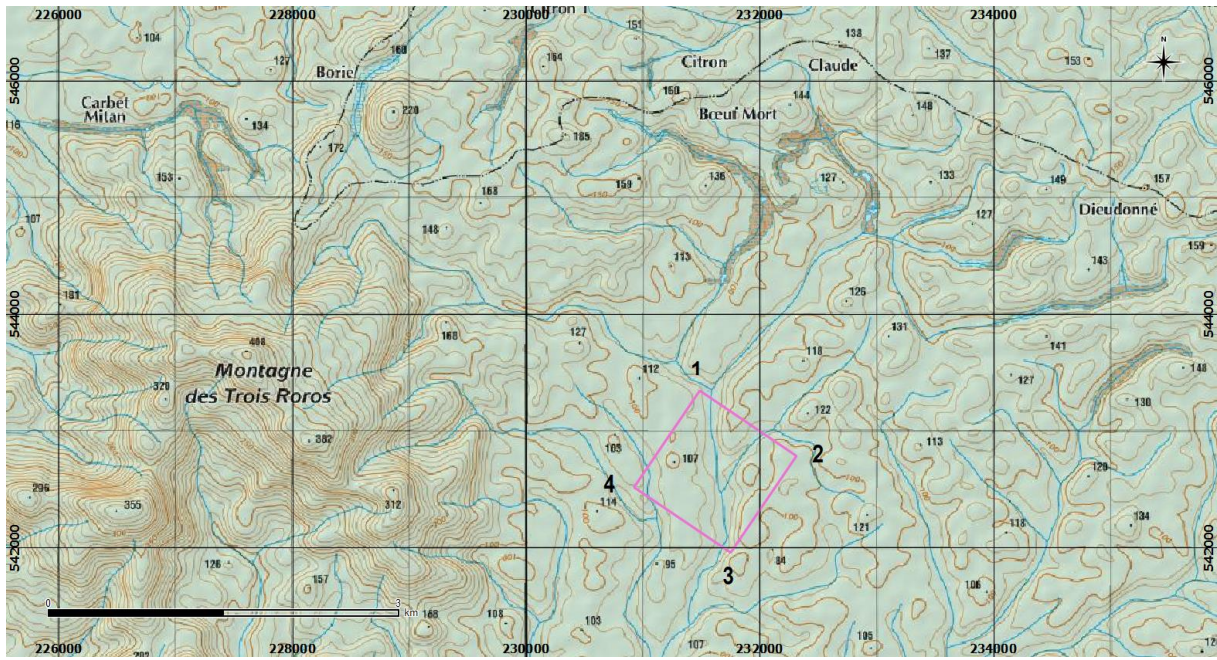

ANNEXE 2

Situation AEX 1/500 000 IGN RGFG95 UTM22N

Situation AEX 1/25 000 IGN RGFG95 UTM22N

ID	X	Y
1	231 487.5	543 343.6
2	232 314.3	542 784.7
3	231 752.1	541 957.9
4	230 924.4	542 516.4