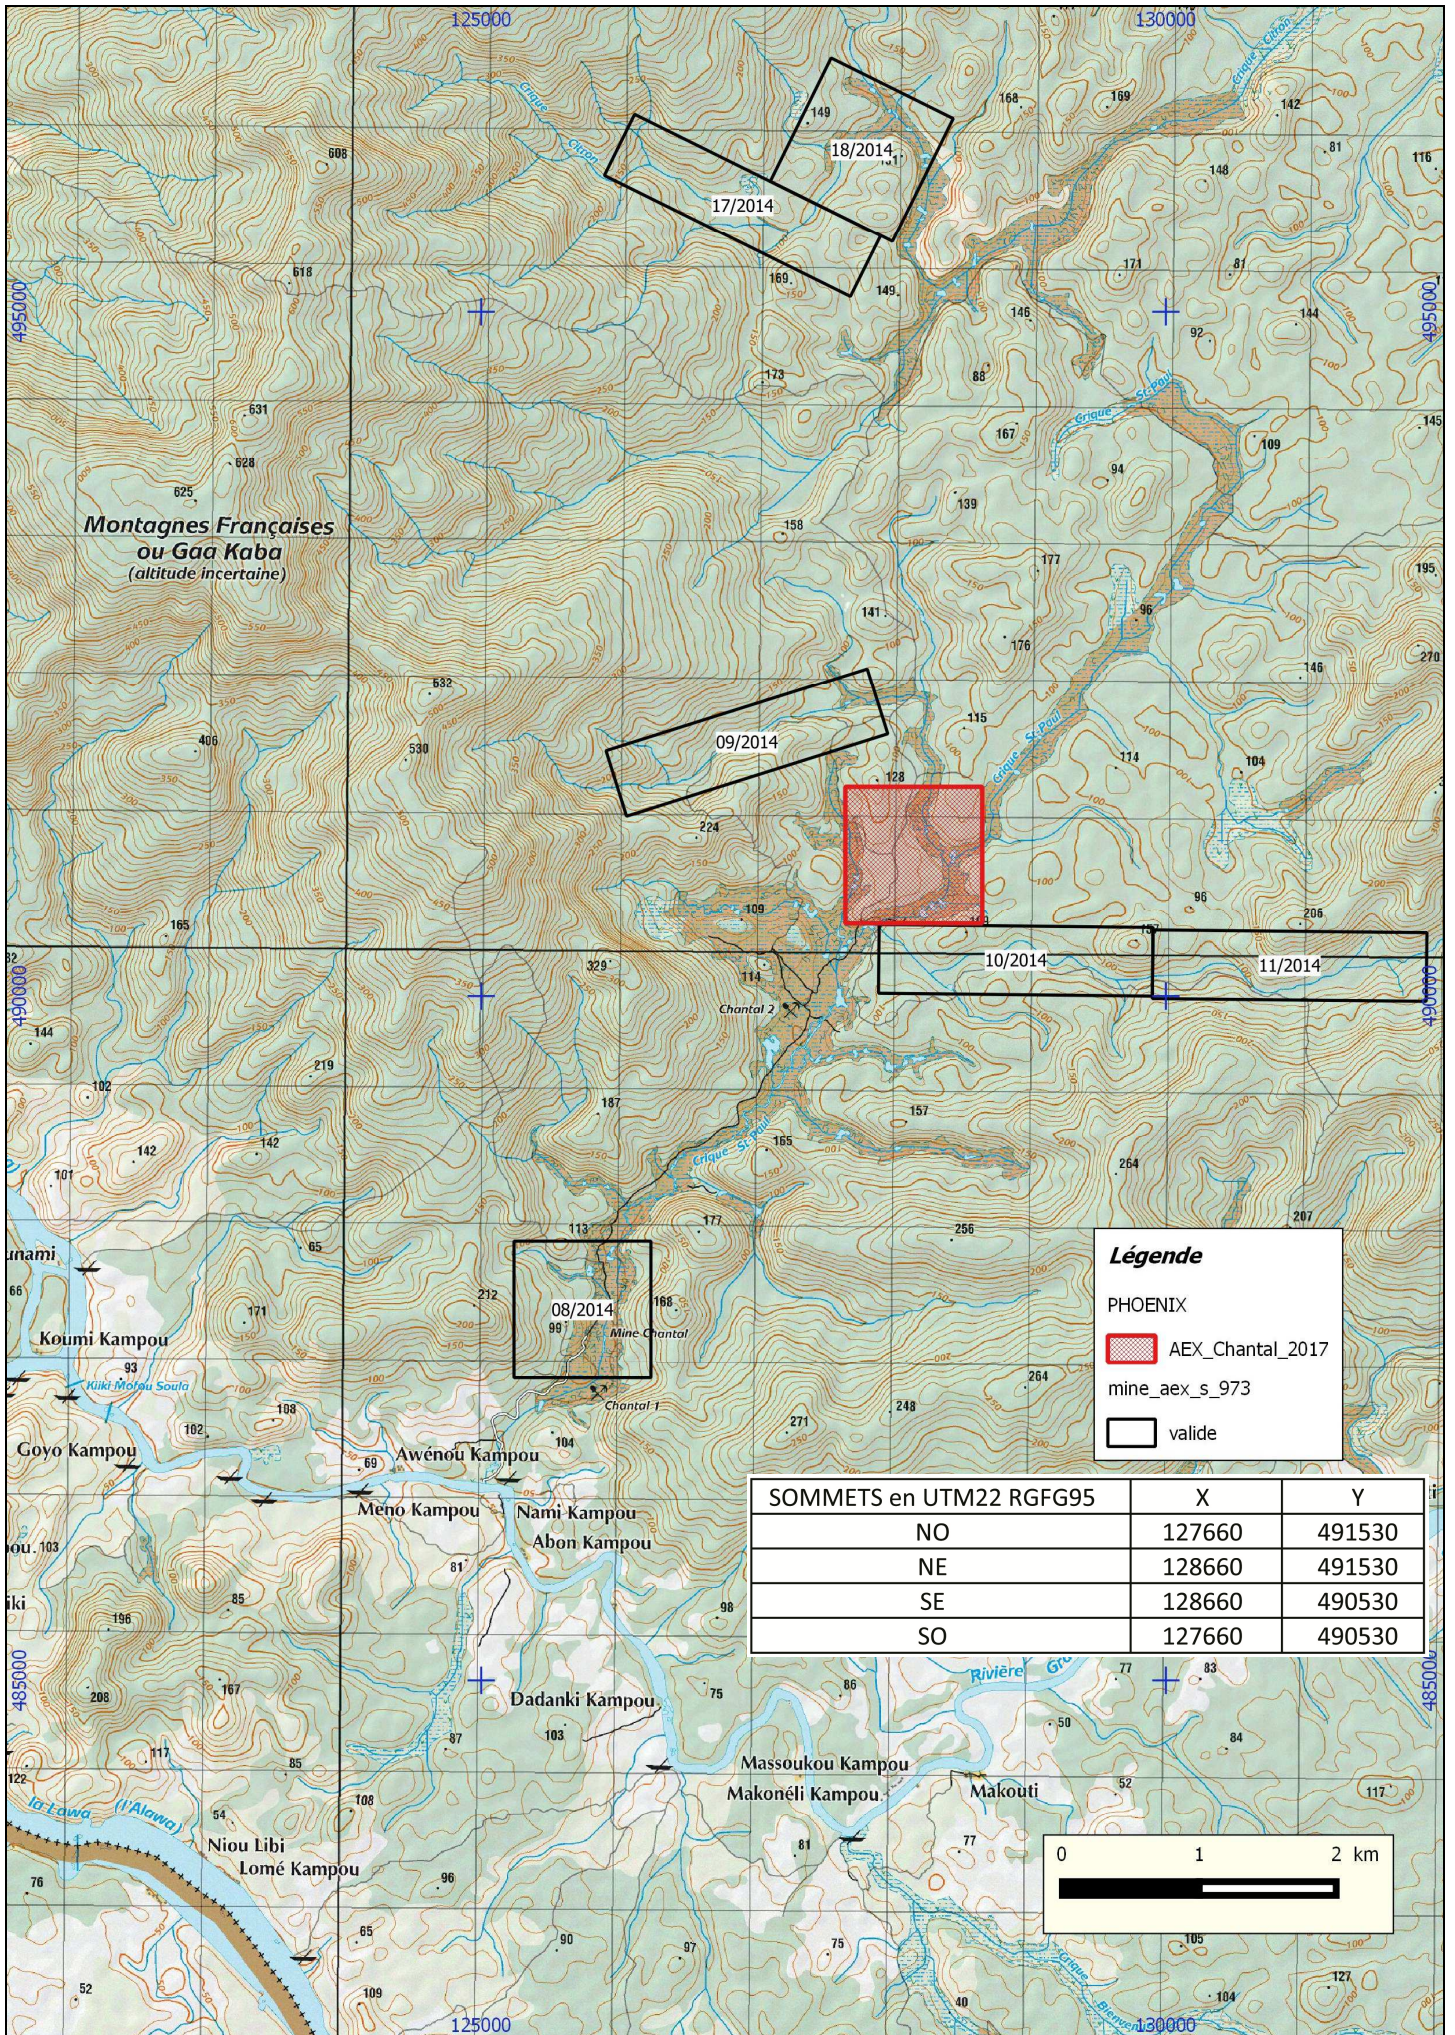

Carte de situation de l'AEX « Chantal », SAS PHOENIX, d'après la carte IGN au 1/500 000° en RGFG95 UTM22

Carte de situation de l'AEX « Chantal », SAS PHOENIX,
d'après la carte IGN au 1/50 000° en RGFG95 UTM22