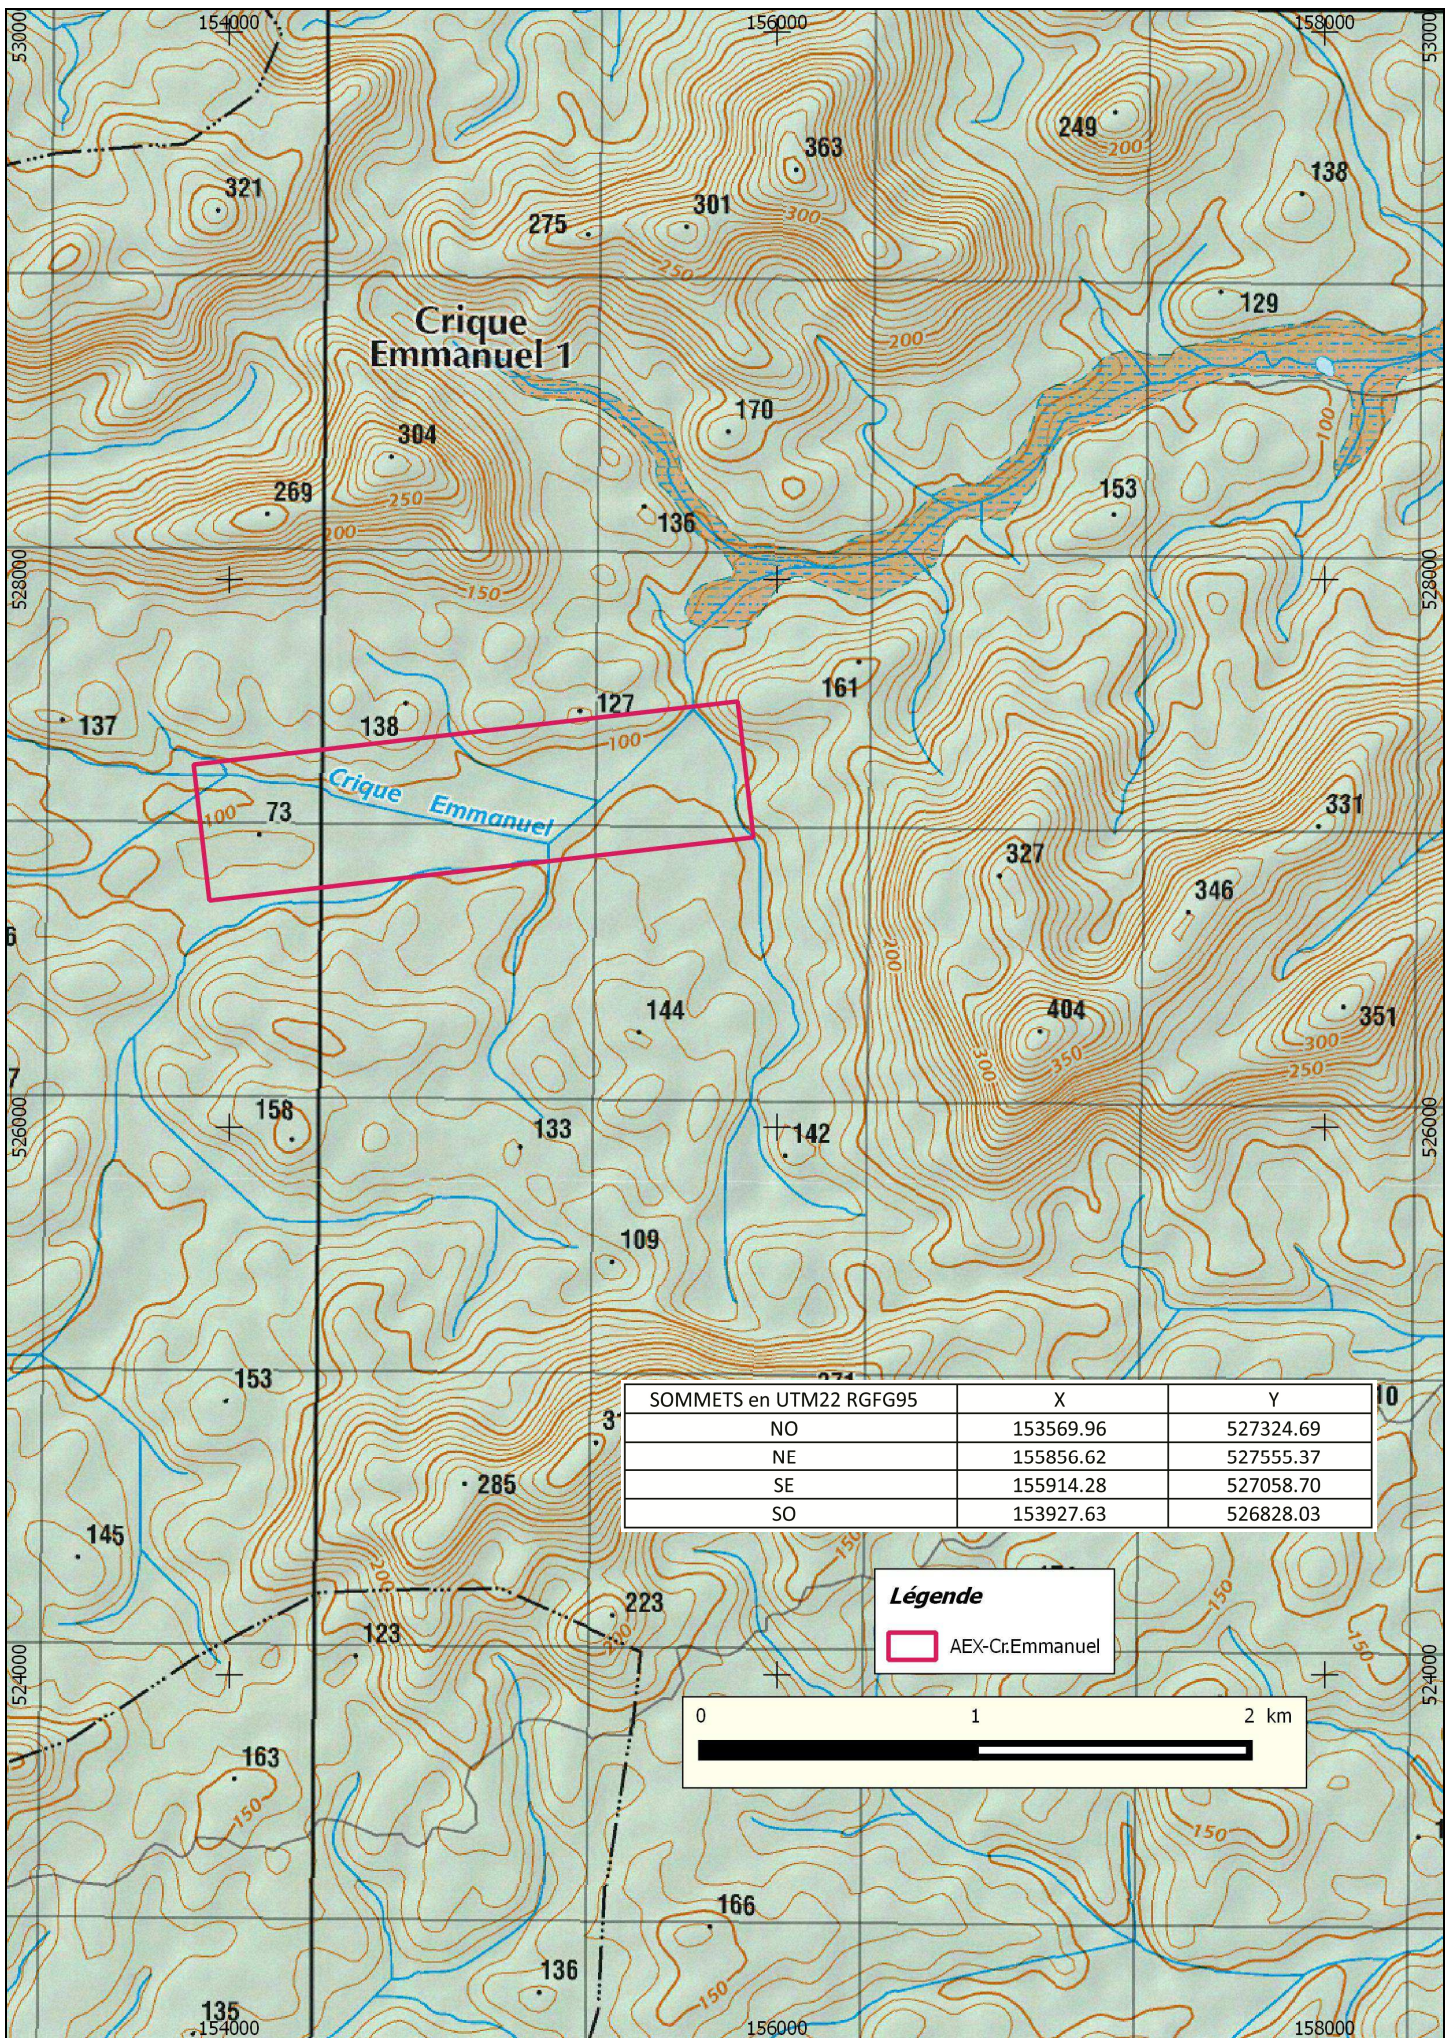

Carte de situation de l'AEX Crique Emmanuel, SARL JOTA,
d'après la carte IGN au 1/500 000° en RGFG95 UTM22

Carte de situation de l'AEX Crique Emmanuel, SARL JOTA,
d'après la carte IGN au 1/25 000^e en RGFG95 UTM22