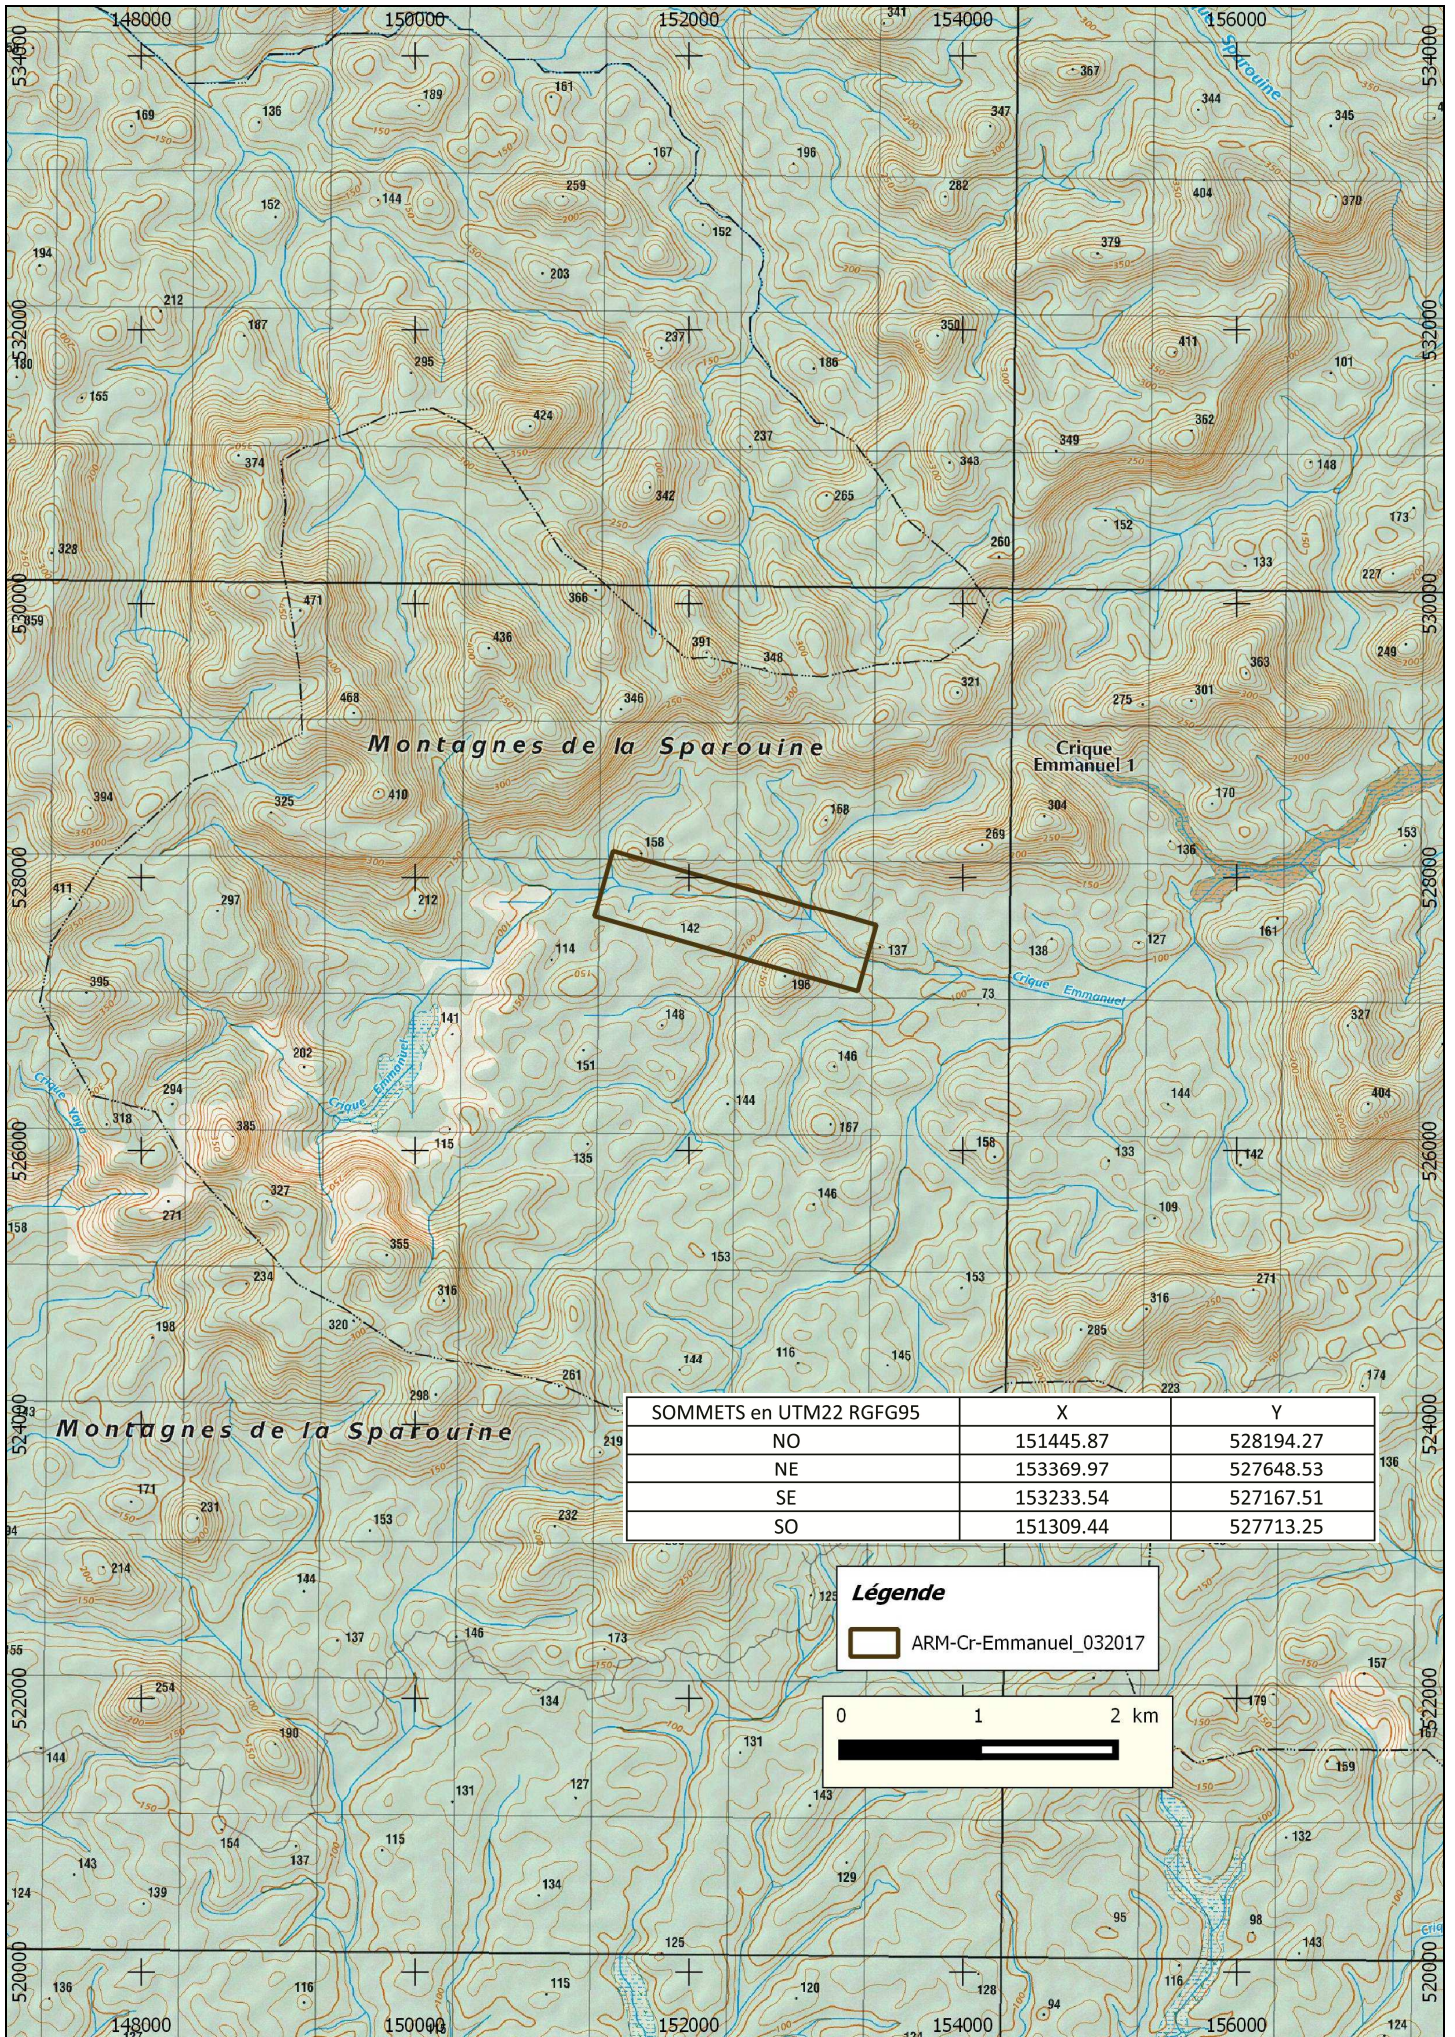

Carte de situation de l'ARM Crique Emmanuel, SARL JOTA,
d'après la carte IGN au 1/500 000° en RGFG95 UTM22

Carte de situation de l'ARM Crèze Emmanuel, SARL JOTA,
d'après la carte IGN au 1/50 000° en RGFG95 UTM22