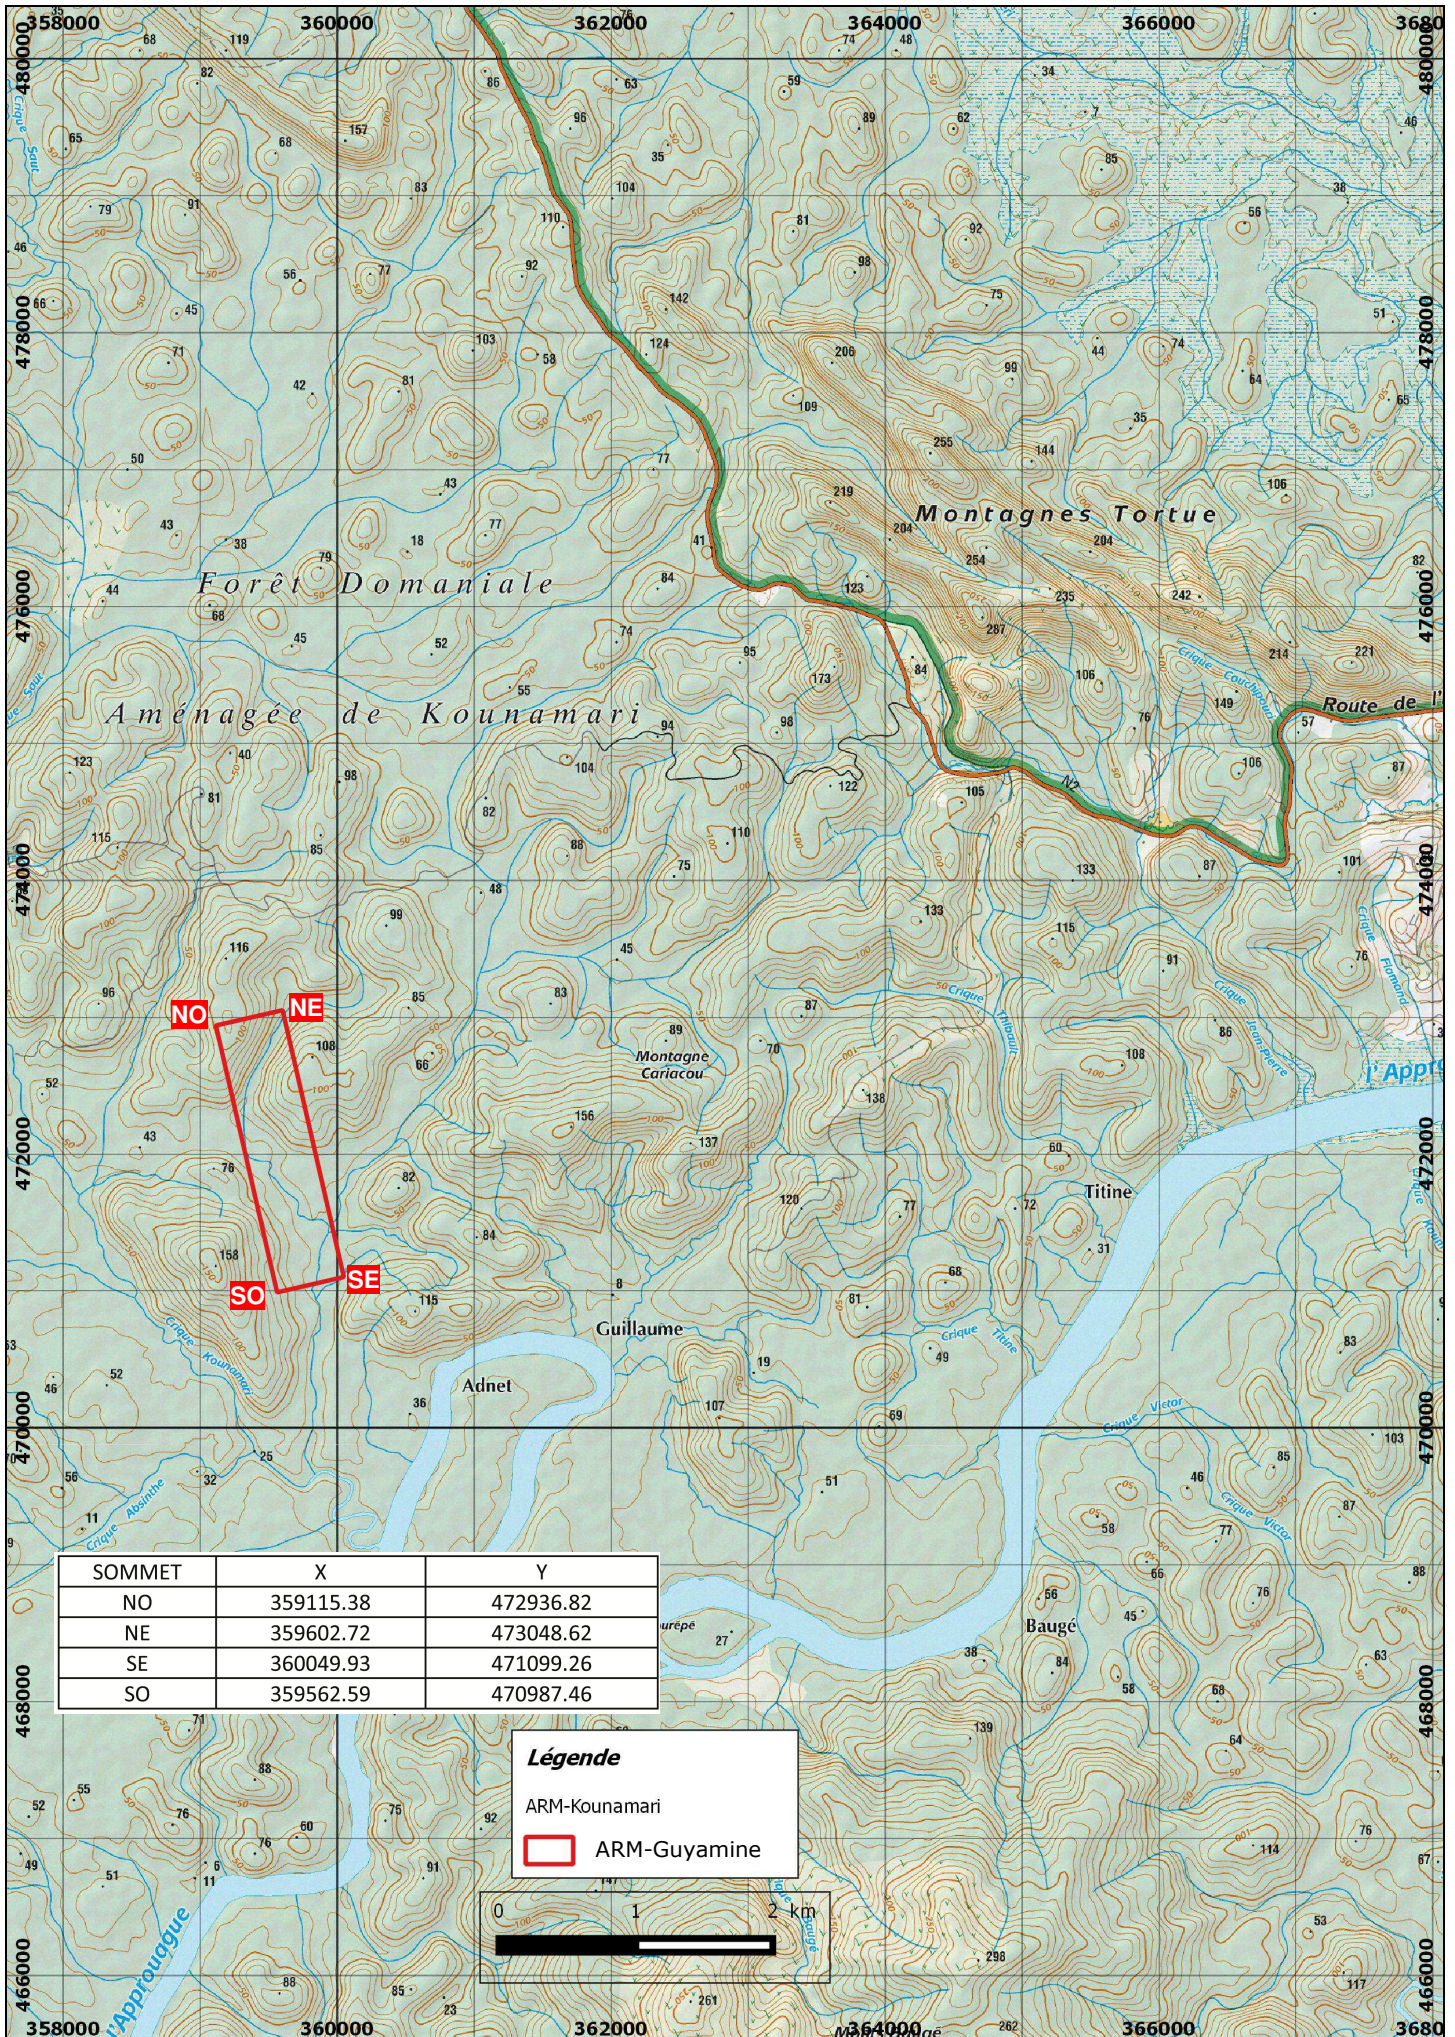

Carte de situation de l'ARM Crique Kouamari, SARL GUYAMINE, d'après la carte IGN au 1/250 000° en RGFG95 UTM22

Carte de situation de l'ARM Crique Kounamari, SARL GUYAMINE, d'après la carte IGN au 1/50 000° en RGFG95 UTM22