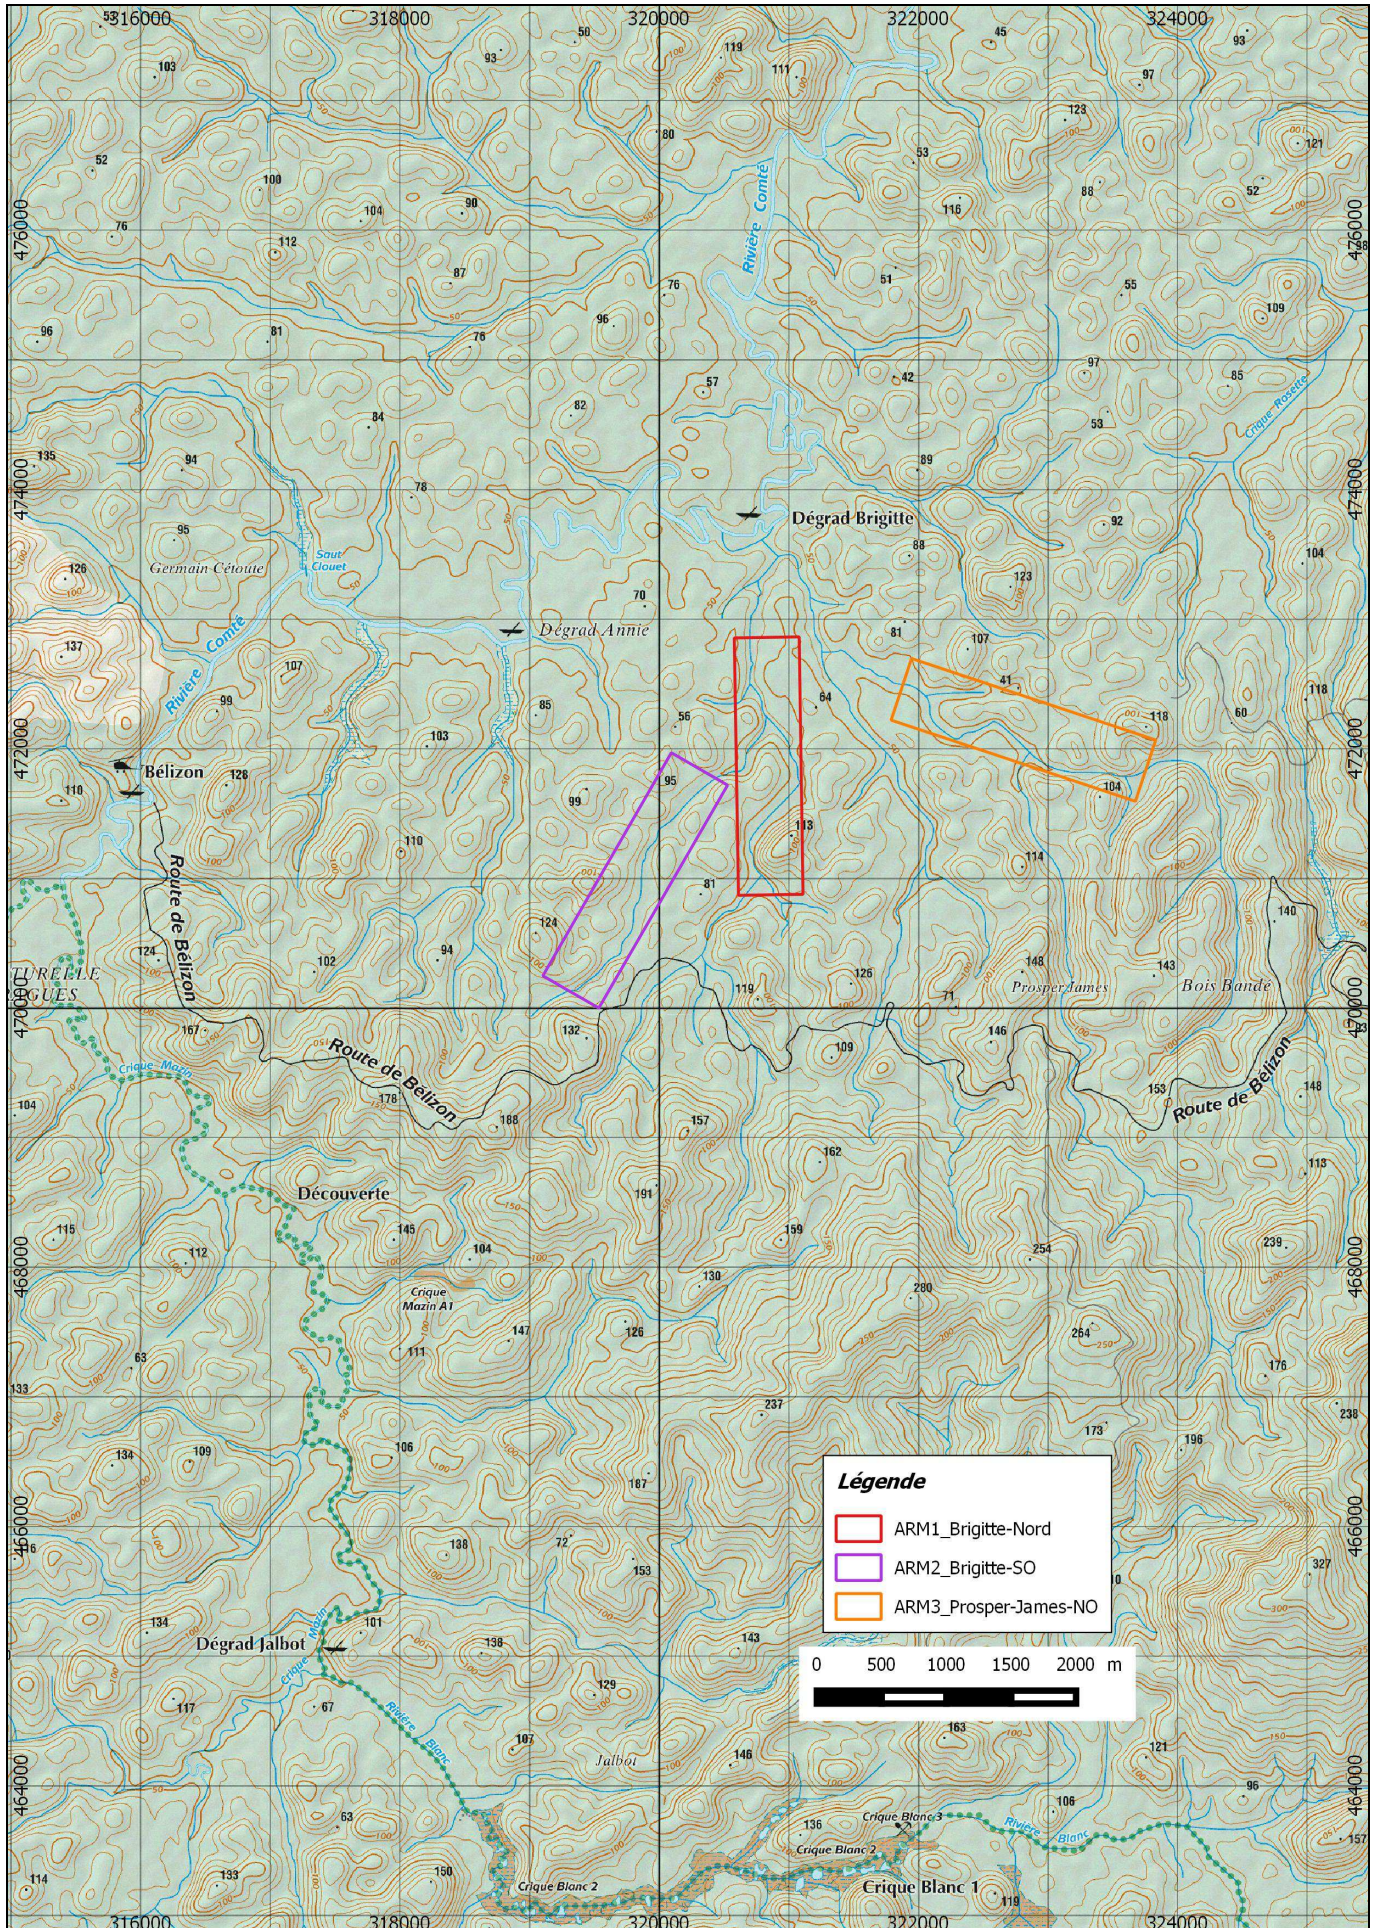

Plan de situation de l'ARM « criques Brigitte et Prosper James » de SOCARMINES  
d'après la carte IGN au 1/350 000° en RGFG95, UTM22

Plan de situation de l'ARM « criques Brigitte et Prosper James » de SOCARMINES  
d'après la carte IGN au 1/50 000° en RGFG95, UTM22

Coordonnées de l'ARM de 3 km<sup>2</sup> en RGFG95, UTM22 :

. ARM1 « Crique Brigitte Nord »

SOMMETS	X	Y
S1	350582.12	472853.19
S2	321083.06	472861.41
S3	321112.67	470875.38
S4	320614.70	470867.21

. ARM2 « Crique Brigitte SO »

SOMMETS	X	Y
S5	320096.35	471967.48
S6	320530.51	471717.46
S7	319536.72	469997.70
S8	319105.13	470246.24

. ARM3 « Crique Prosper James NO »

SOMMETS	X	Y
S9	321950.26	472694.51
S10	323834.34	472065.62
S11	323677.36	471592.97
S12	321792.36	472219.04