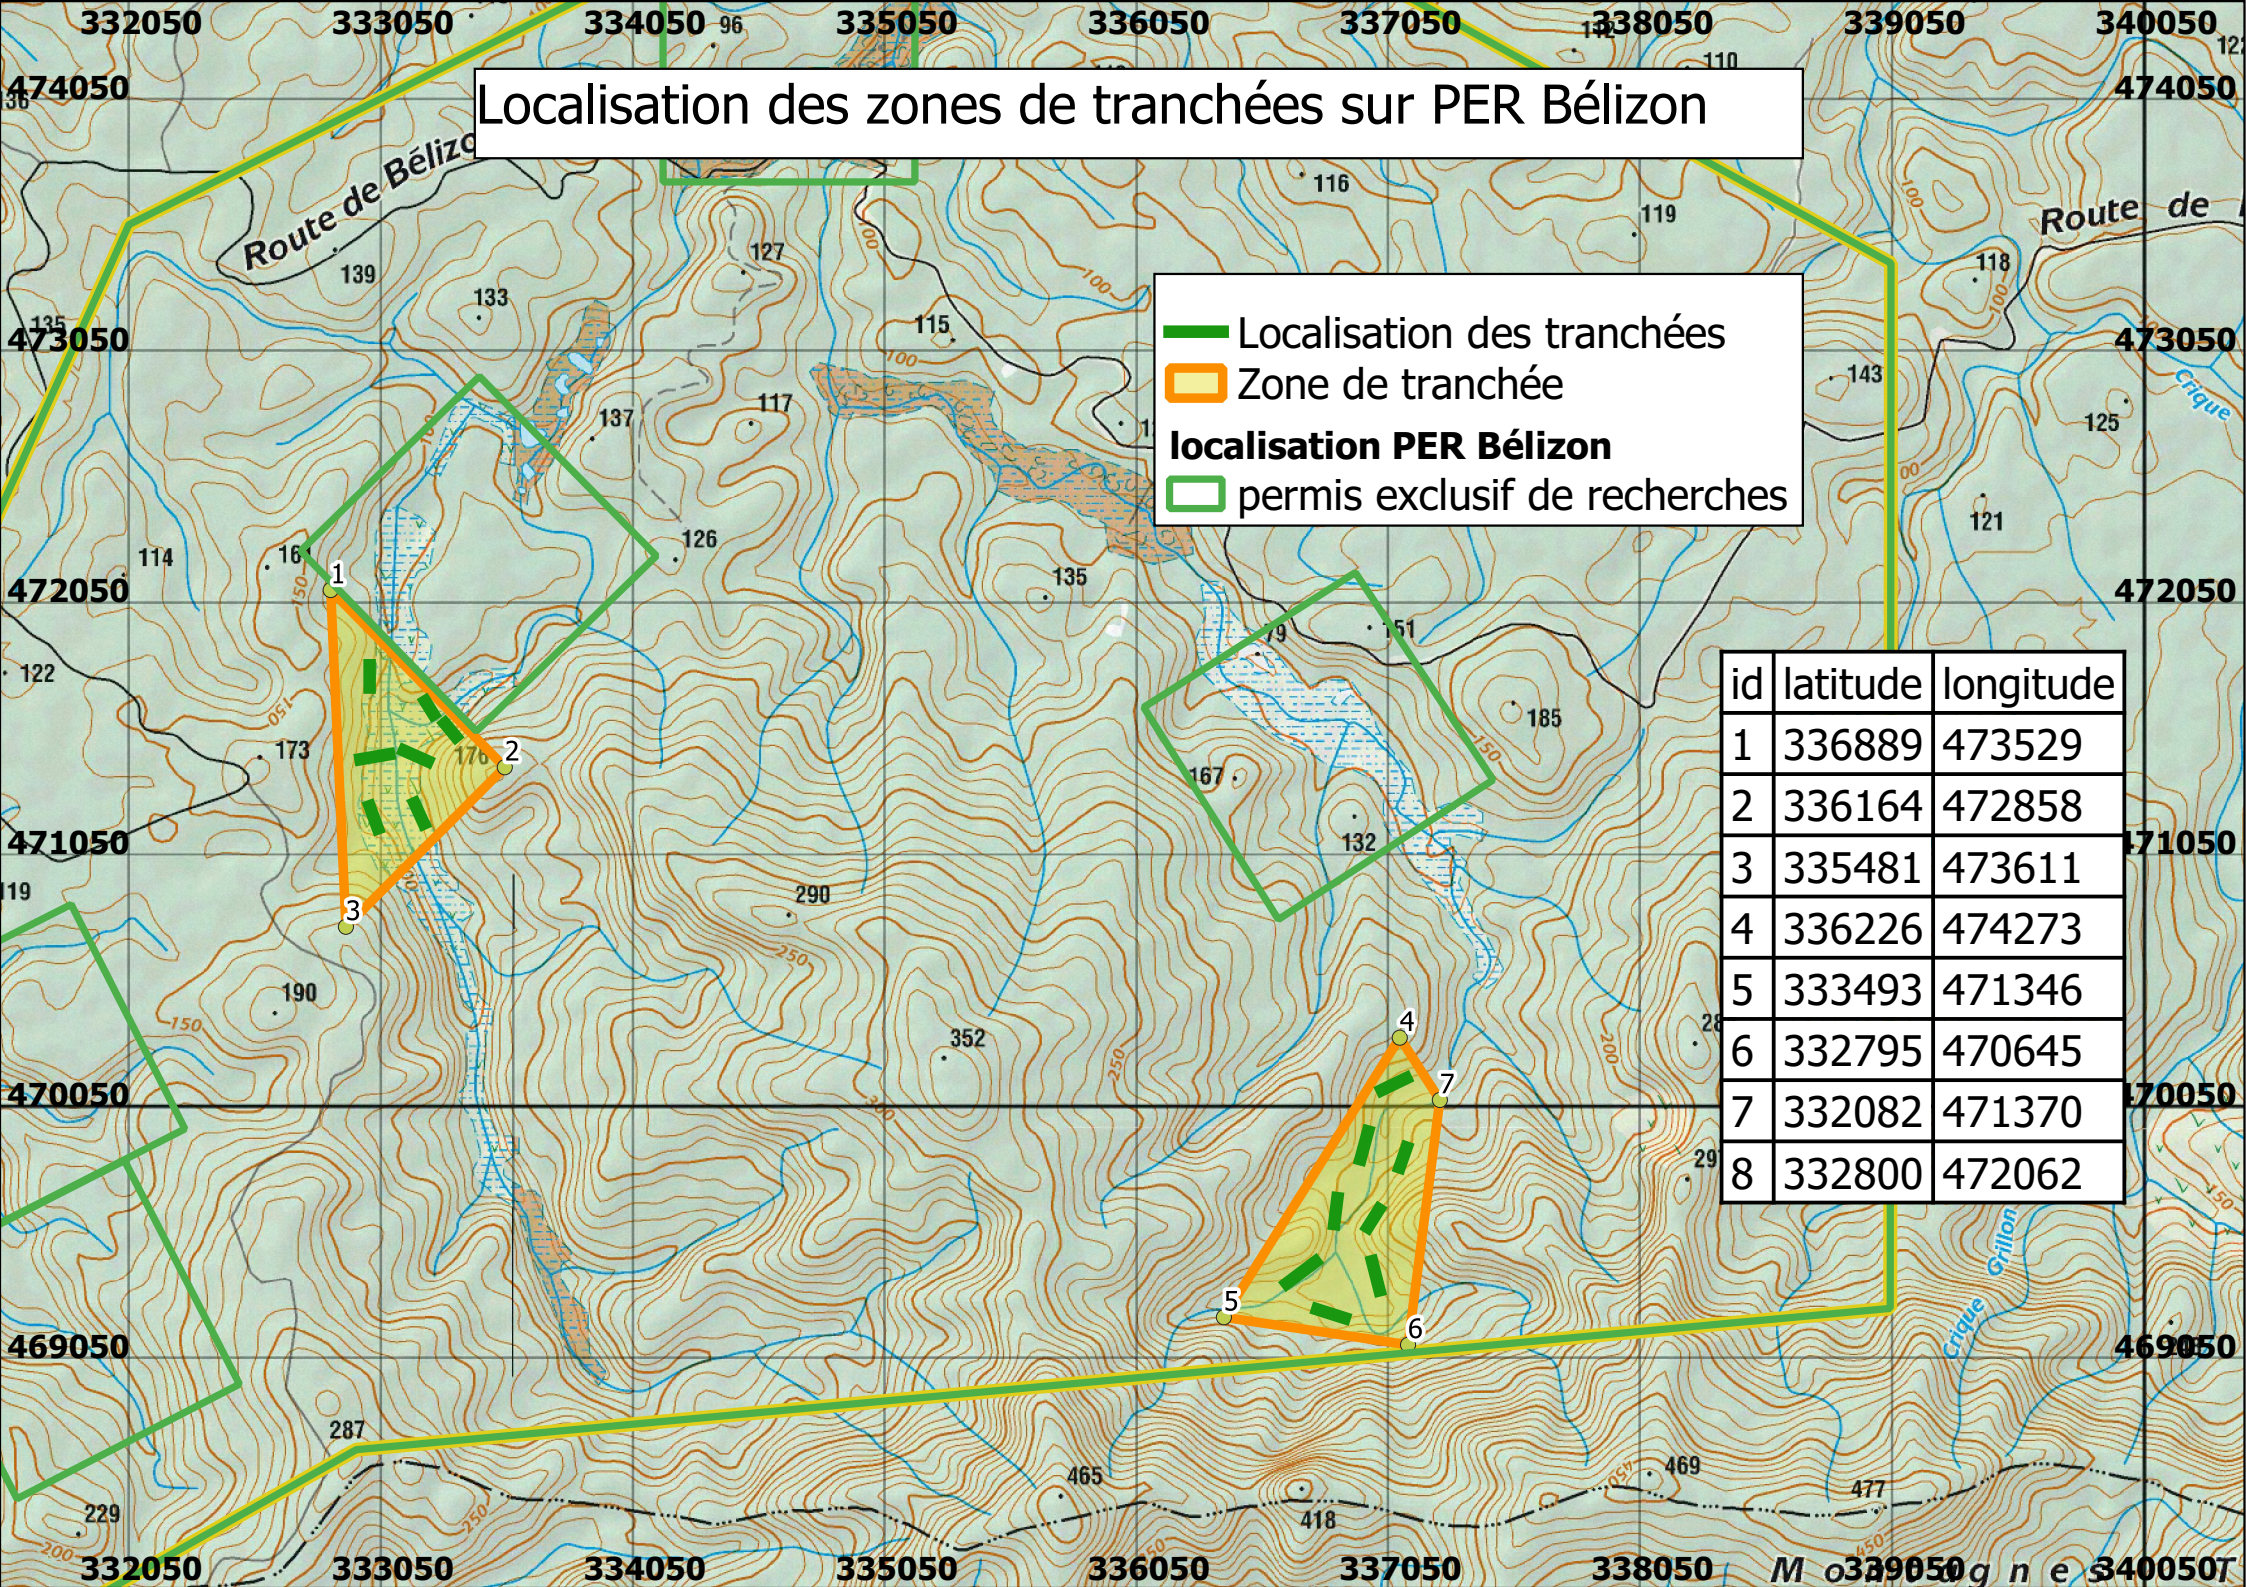

# Localisation des zones de tranchées sur PER Bézizon

# DOTM tranchées PER Bézizon : Plan de situation au 1/500 000

 Périmètre Roche Fendé amont  
 PER AG final

le Grand Connétable  
le Petit Connétable (Localisation imprécise)  
Réserve Naturelle de l'Île du Grand Connétable