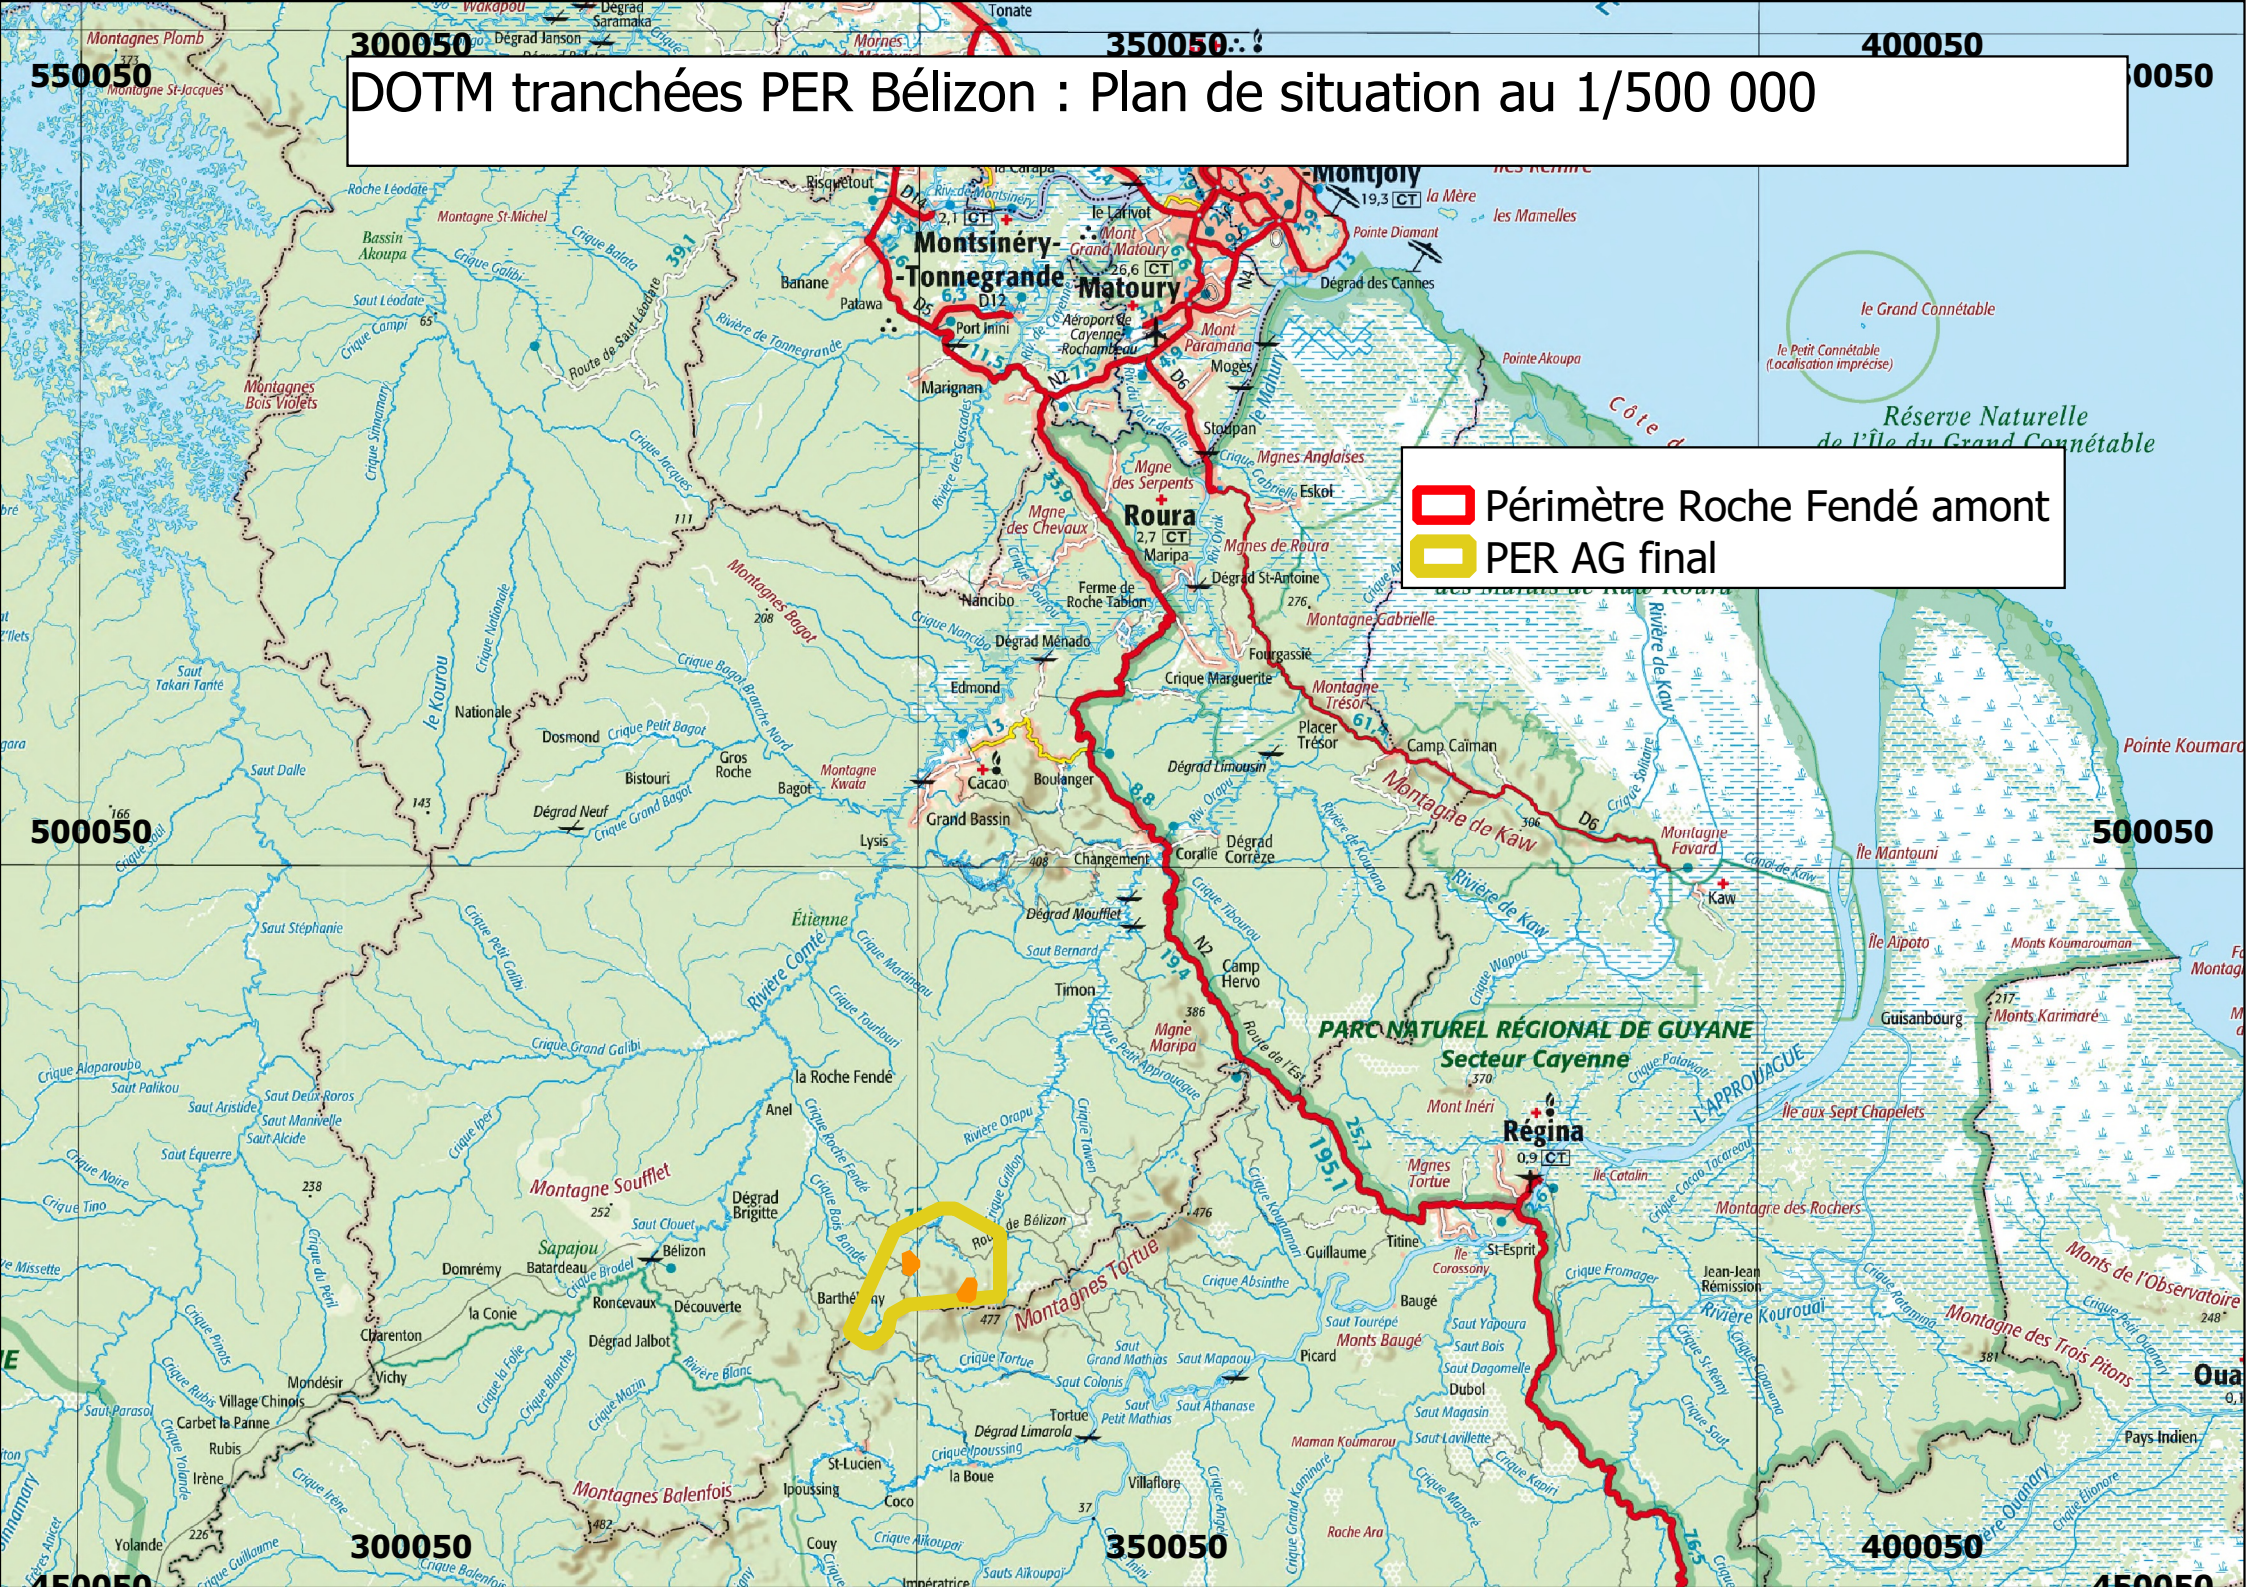

# Localisation des zones de tranchées sur PER Bézizon

# DOTM tranchées PER Bézizon : Plan de situation au 1/500 000

 Périmètre Roche Fendé amont  
 PER AG final

le Grand Connétable  
le Petit Connétable (Localisation imprécise)  
Réserve Naturelle de l'Île du Grand Connétable