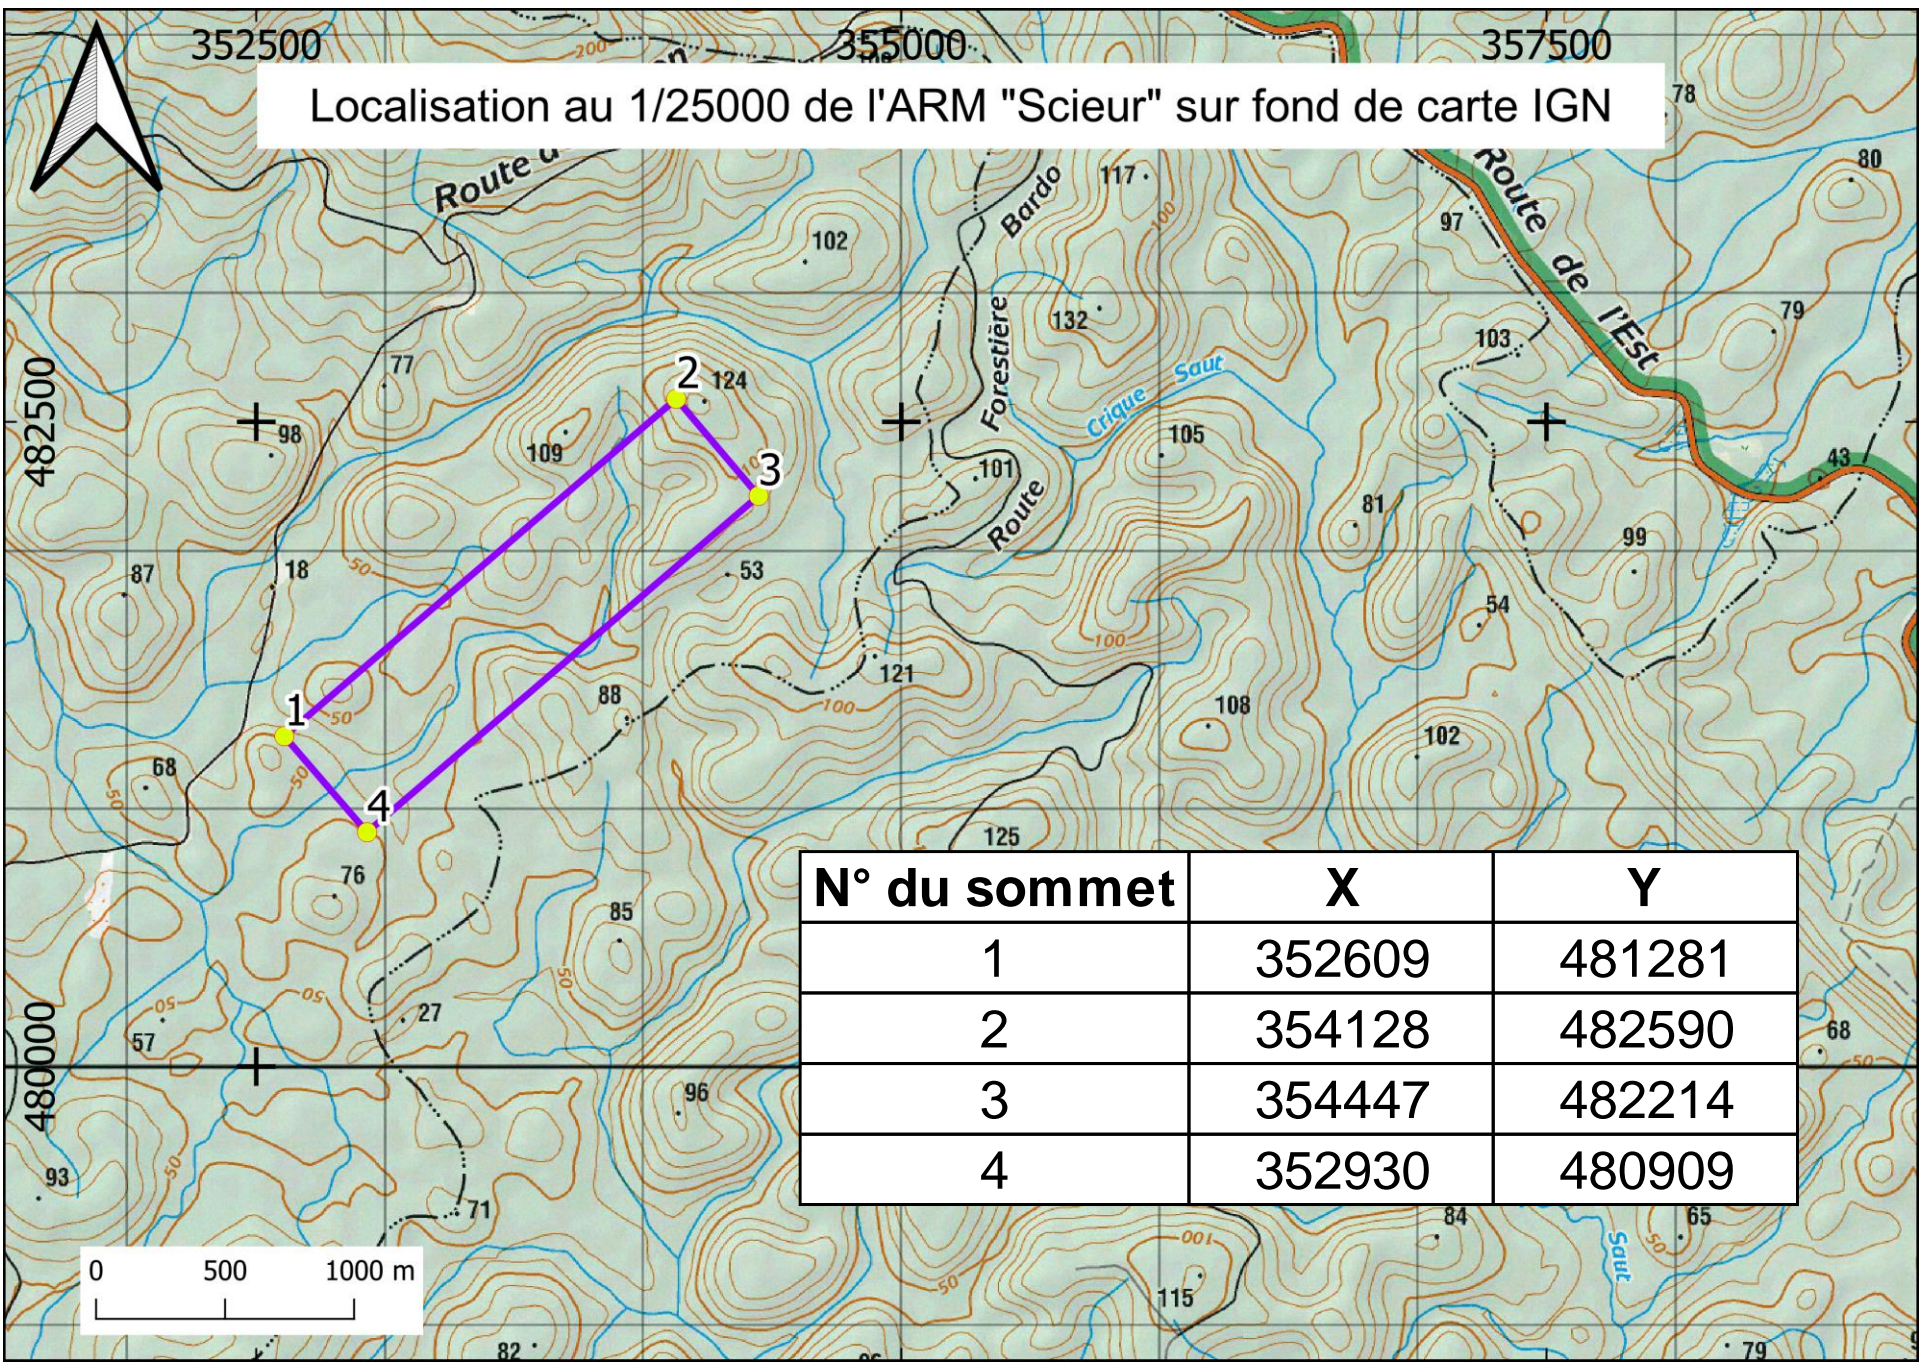

Localisation au 1/500000 de l'ARM "Scieur" sur fond de carte IGN

Localisation au 1/25000 de l'ARM "Scieur" sur fond de carte IGN

N° du sommet	X	Y
1	352609	481281
2	354128	482590
3	354447	482214
4	352930	480909