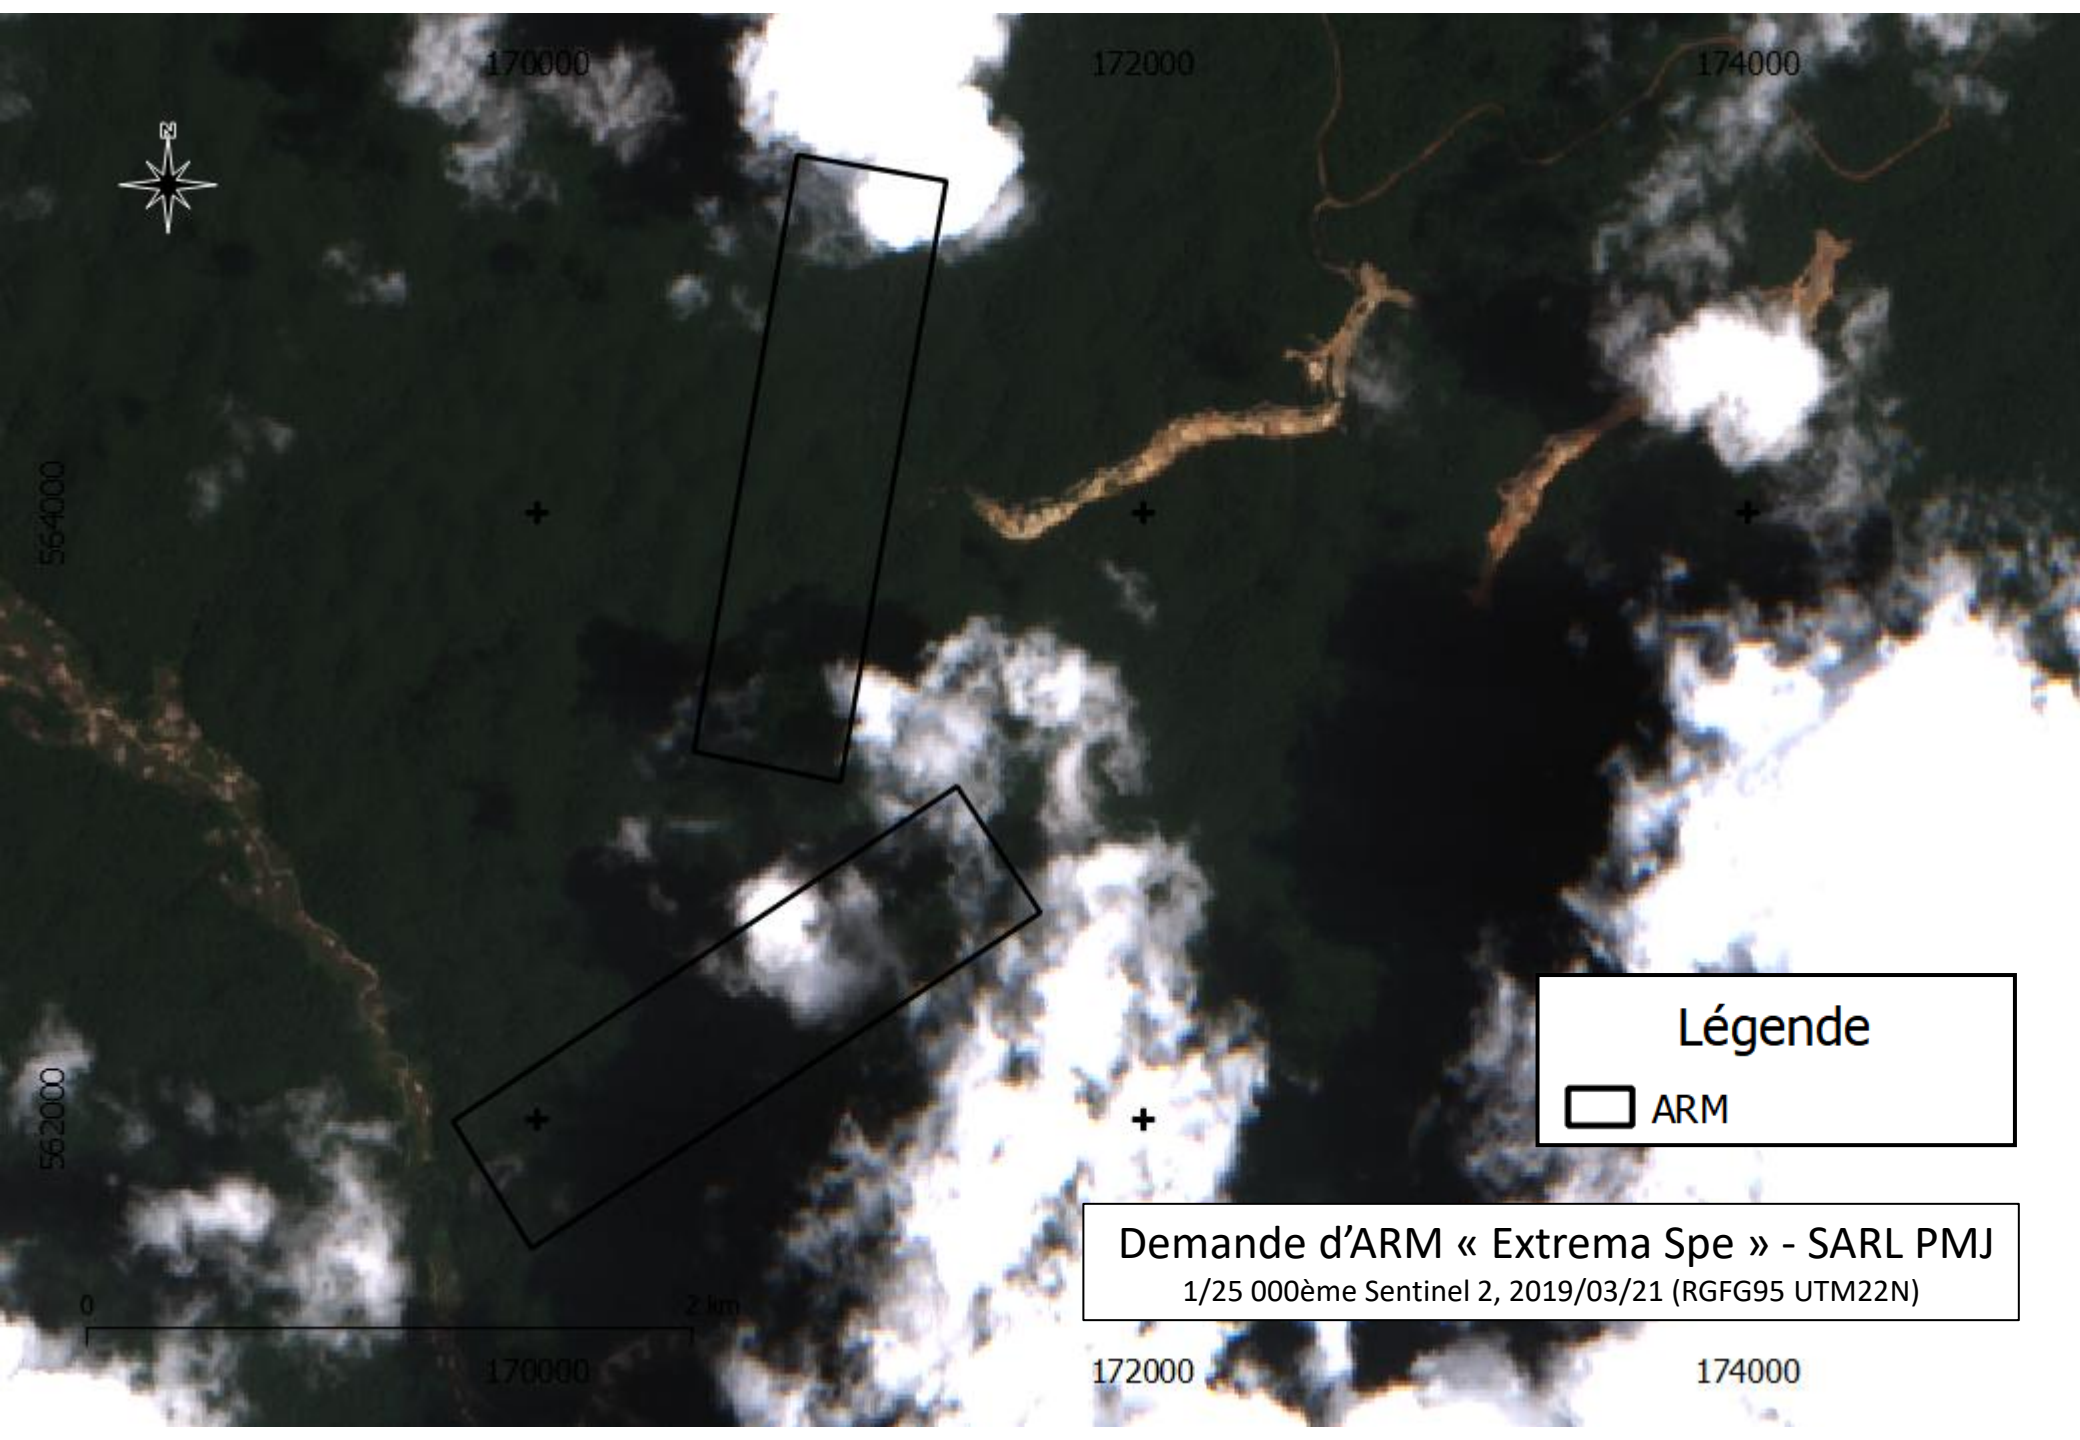

0

162000

168000

174000

180000

186000

**Légende**

 ARM

**Demande d'ARM « Extrema Spe » - SARL PMJ**  
1/100 000ème Sentinel 2, 2019/03/21 (RGFG95 UTM22N)

8 km

170000

172000

174000

564000

562000

**Légende**

 ARM

**Demande d'ARM « Extrema Spe » - SARL PMJ**  
1/25 000ème Sentinel 2, 2019/03/21 (RGFG95 UTM22N)

0 2 km

170000

172000

174000