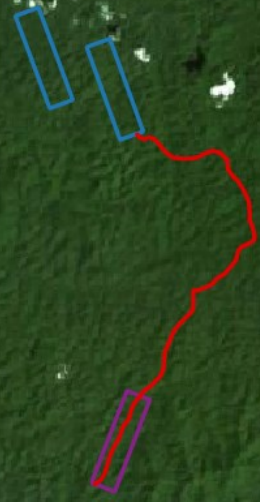

Demande d'ARM " Affluents Sud Korossibo " SASU CFM
(1/100 000 RGFG95 UTM22N)

Demande d'ARM " Affluents Sud Korossibo " SASU CFM
(1/25 000 RGFG95 UTM22N)

0 2 km