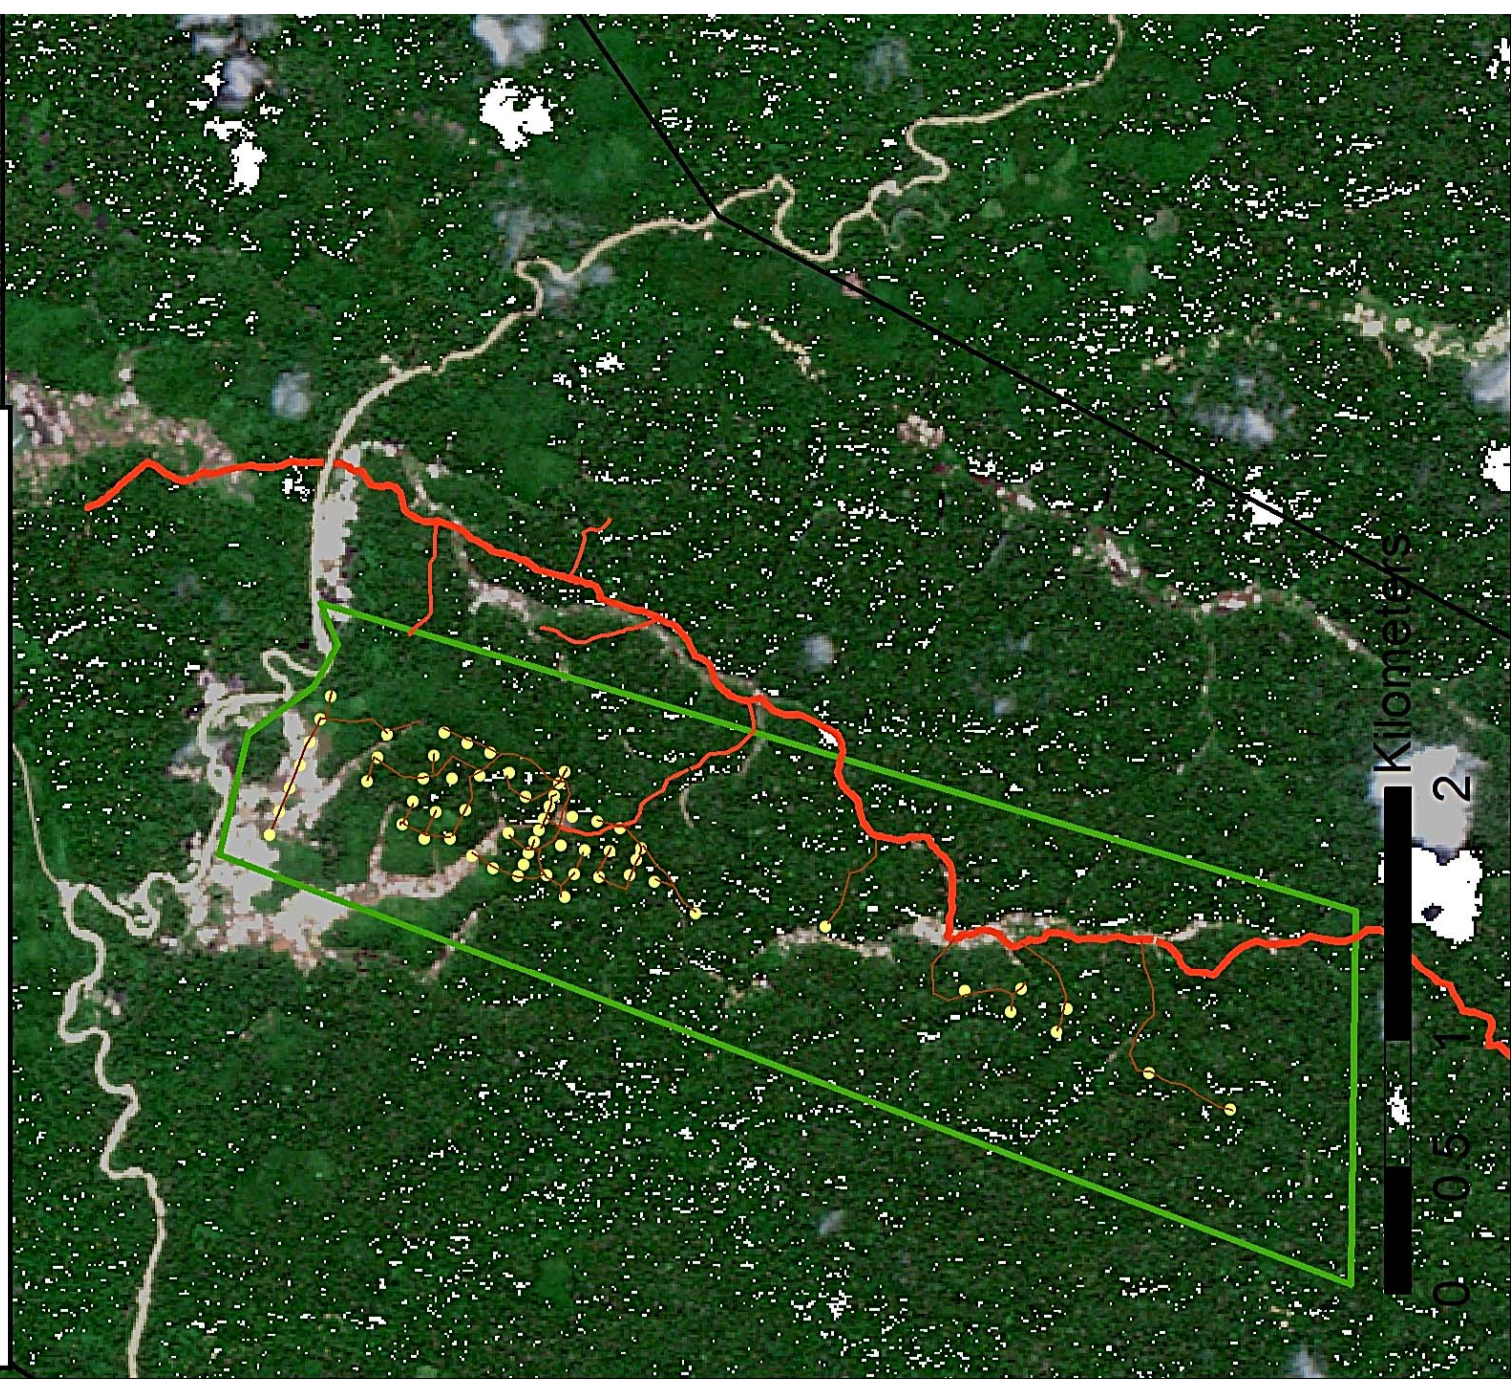

Legend

Annexe 3 imagerie satellite octobre 2019

● Localisation Forage Sud Beiman

Titre Minier

DOTM Sud Beiman

Pistes

Piste principale

Piste principale

Piste principale

Piste secondaire

Acces a creer

Kilometers

0 0.5 1 2