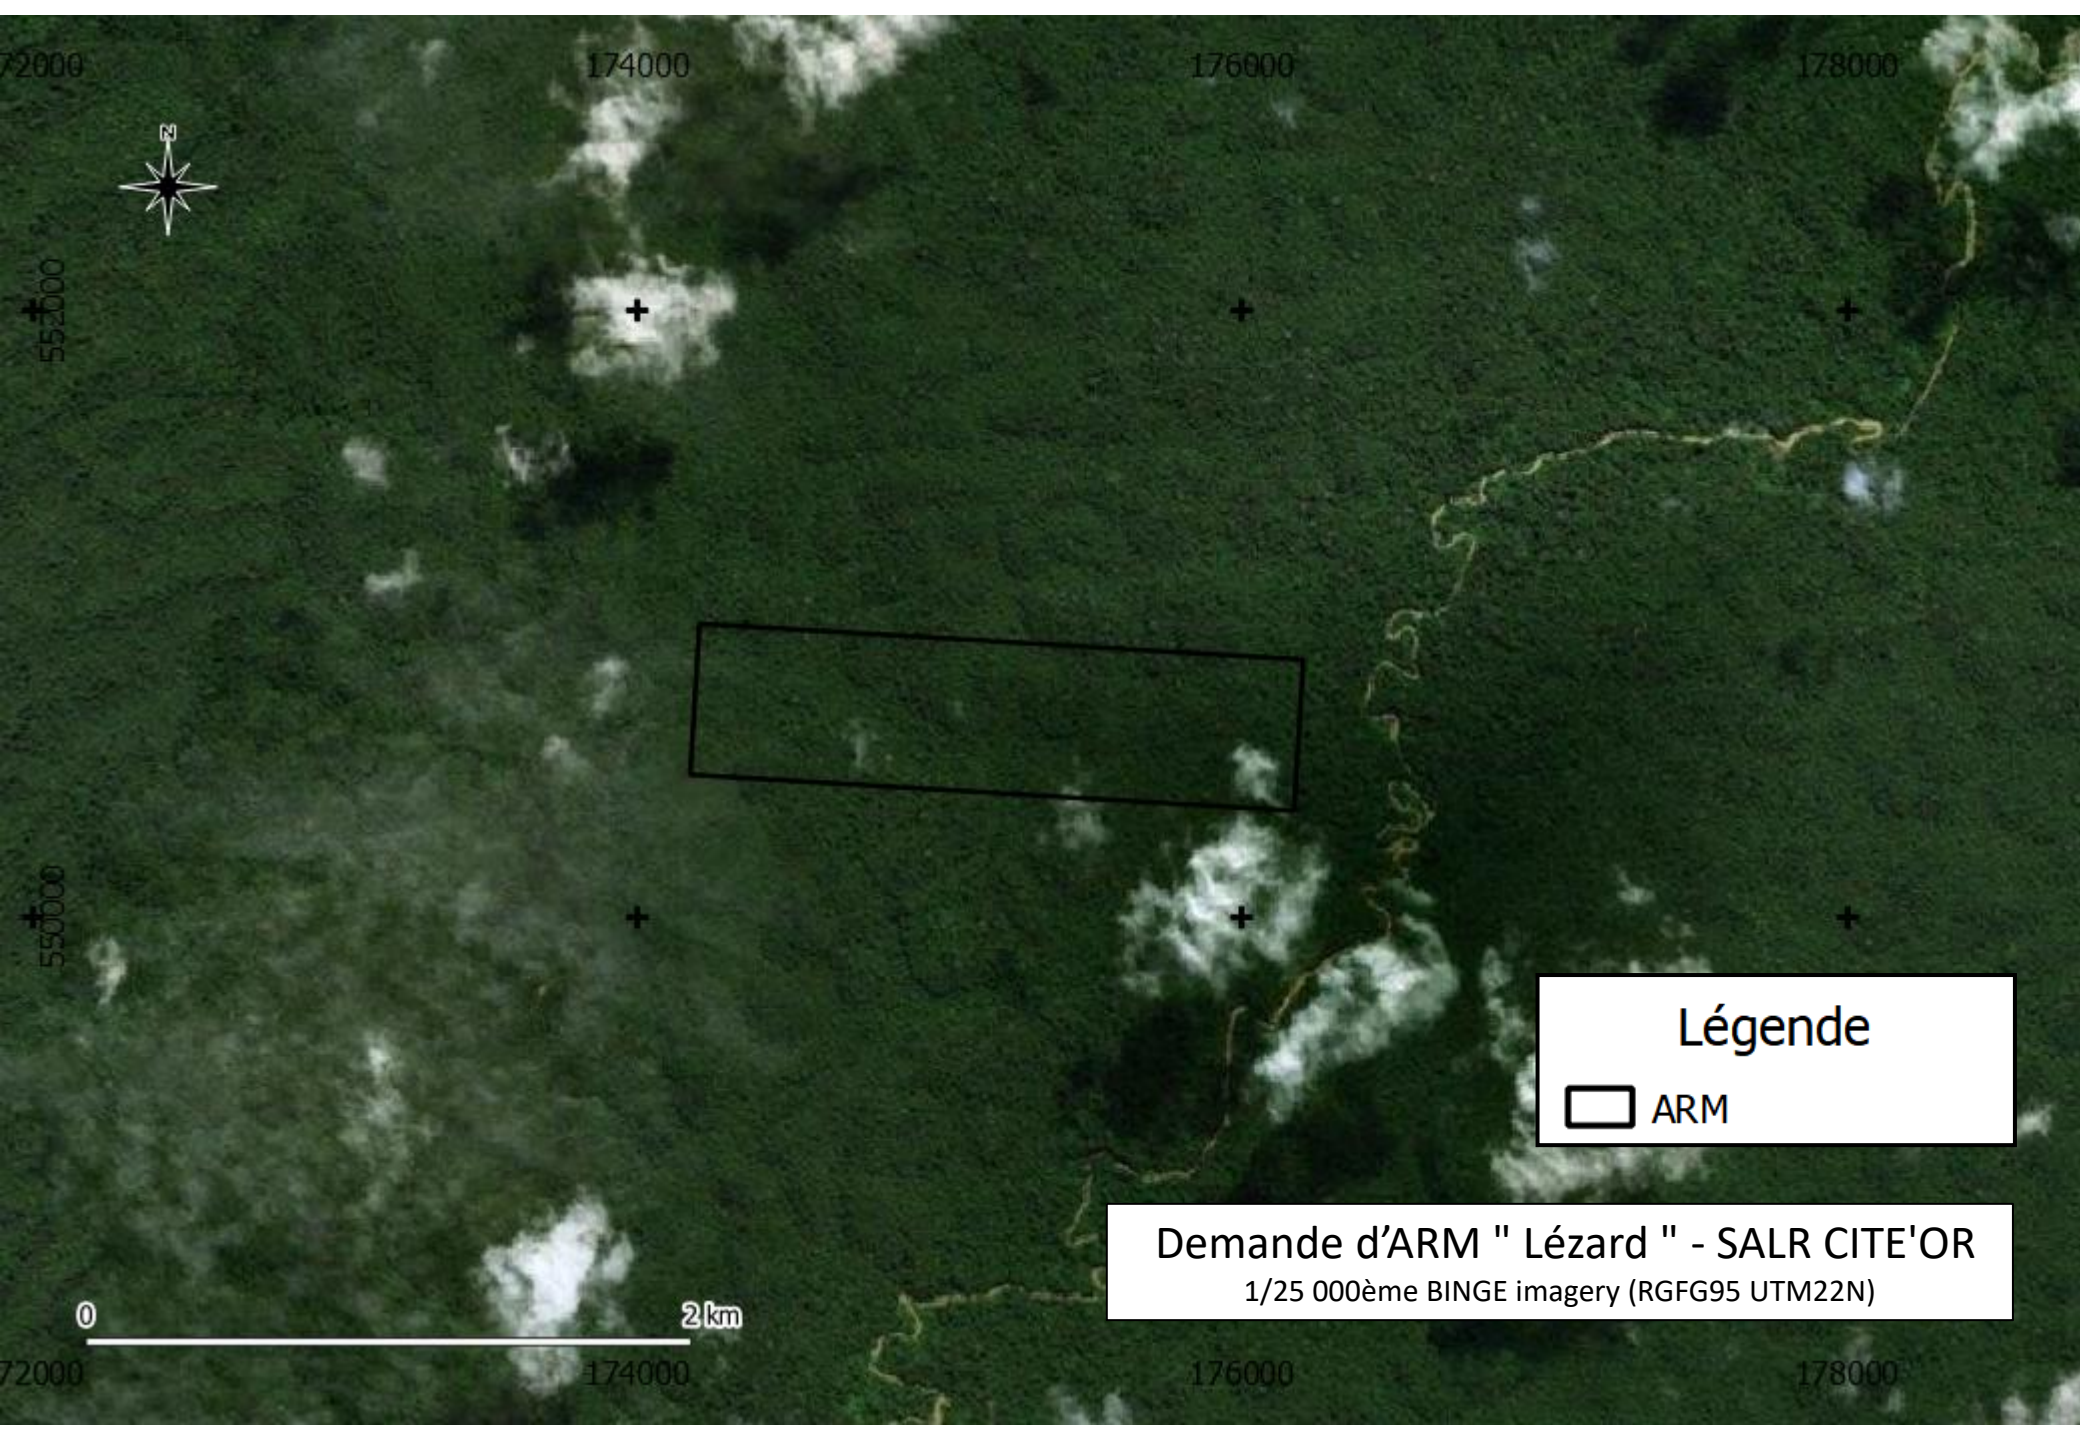

168000

174000

180000

186000

558000

552000

546000

Légende

 ARM

Demande d'ARM « Lézard'' - SALR CITE'OR
1/50 000ème BINGE imagery (RGFG95 UTM22N)

0 8 km

168000

174000

180000

186000

552000

550000

174000

176000

178000

Légende

 ARM

Demande d'ARM " Lézard " - SALR CITE'OR
1/25 000ème BINGE imagery (RGFG95 UTM22N)

0 2km