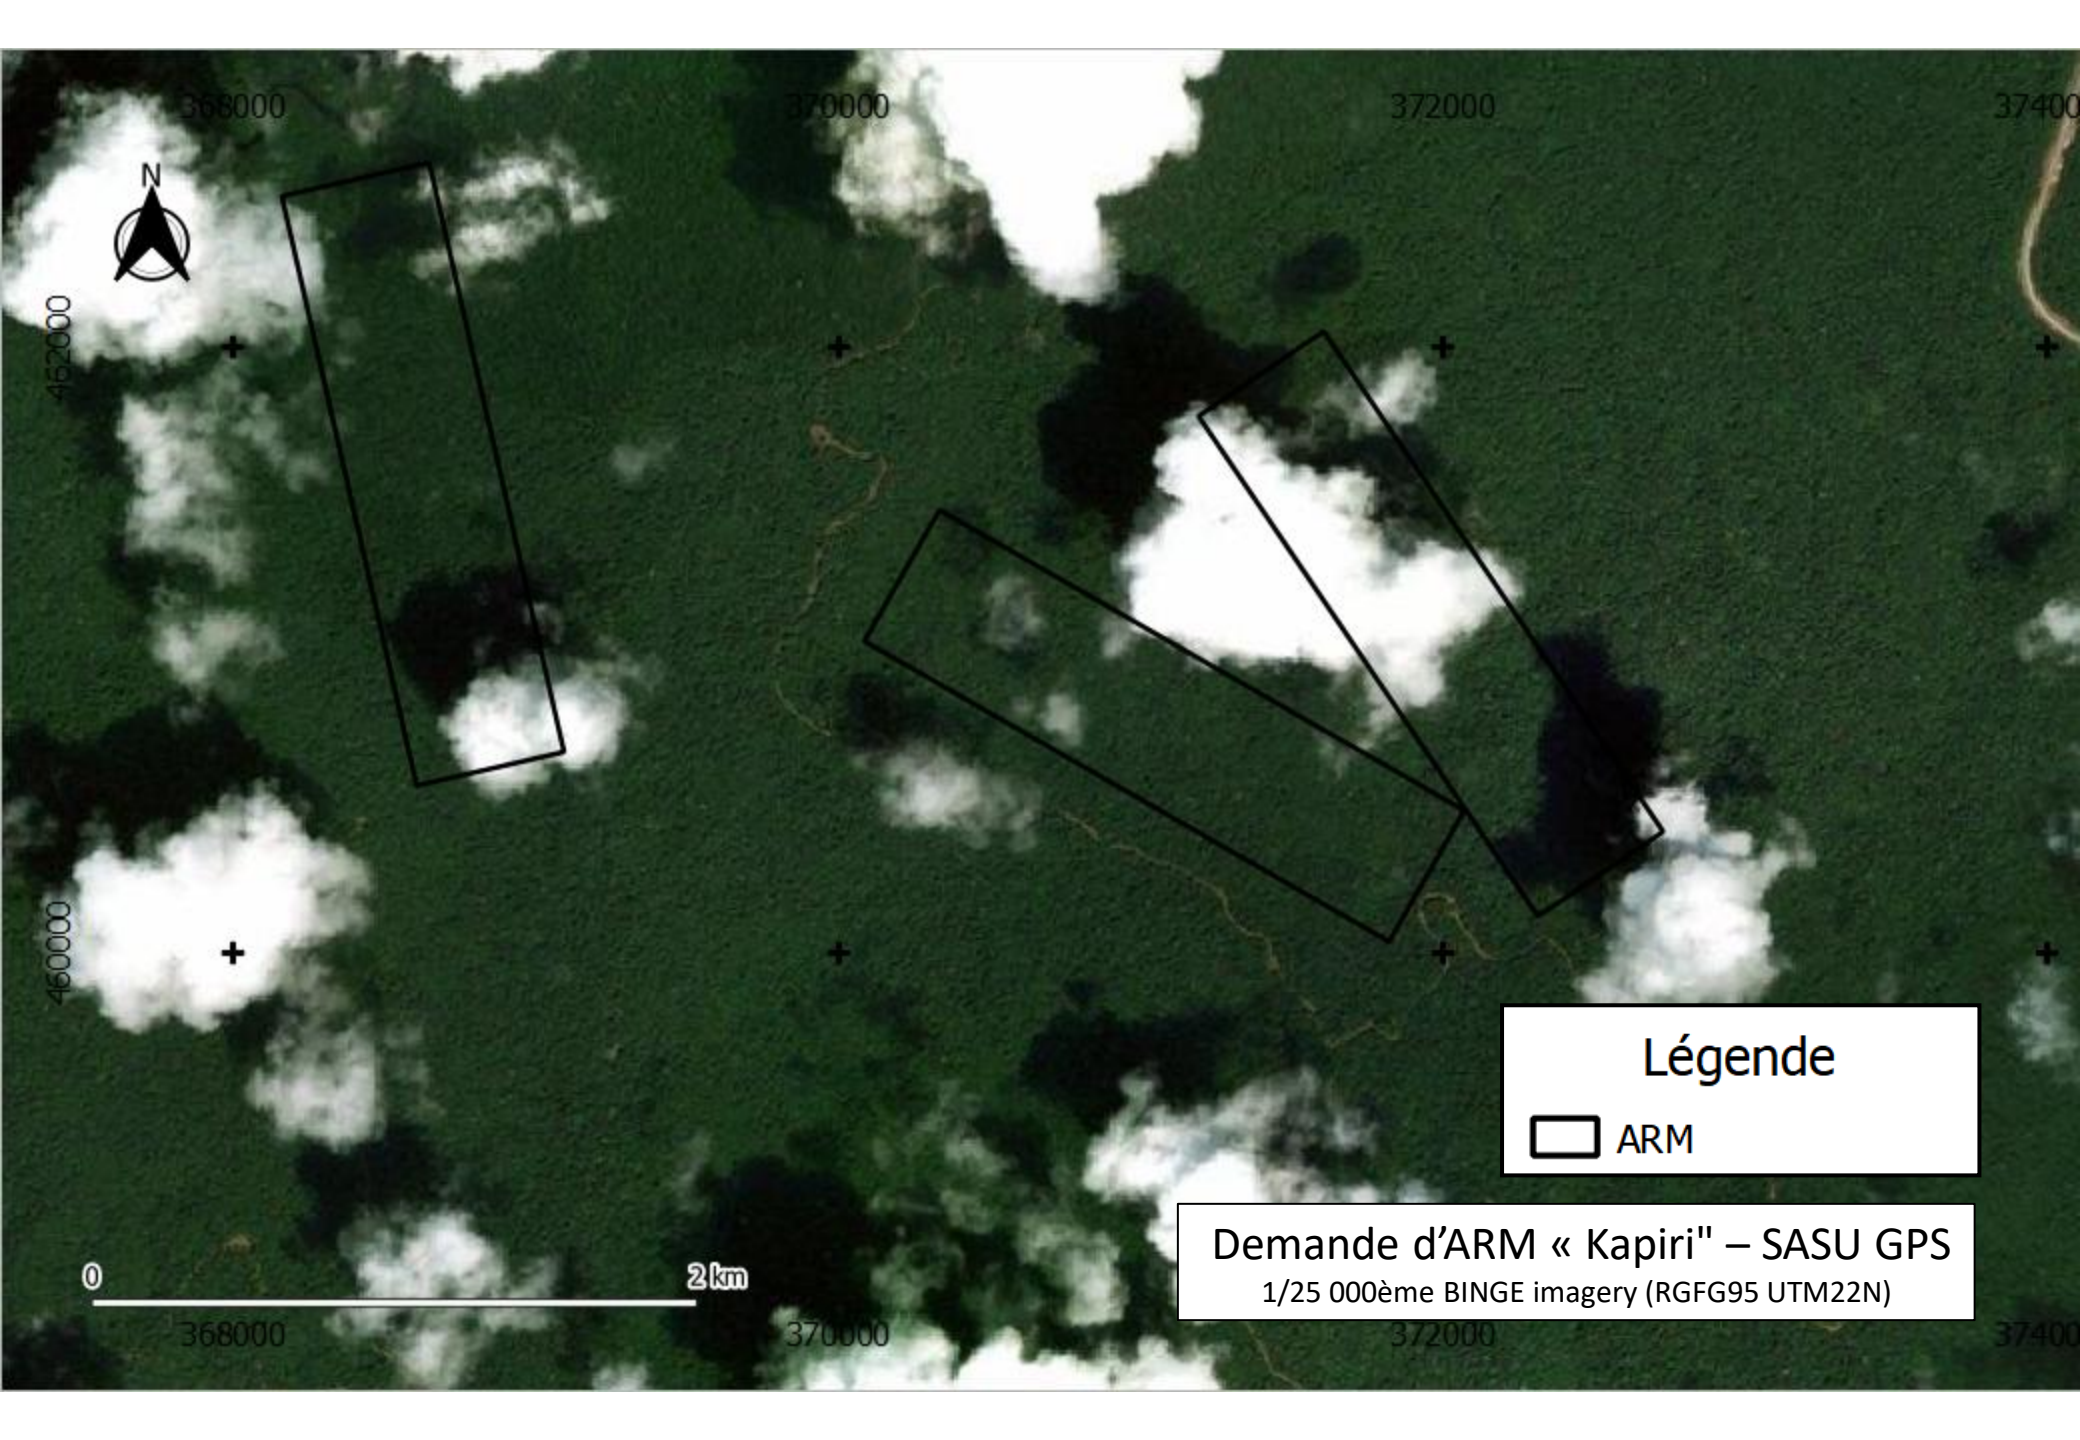

Légende

 ARM

Demande d'ARM « Kapiri" – SASU GPS
1/100 000ème BINGE imagery (RGFG95 UTM22N)

Légende

 ARM

Demande d'ARM « Kapiri" – SASU GPS

1/25 000ème BINGE imagery (RGFG95 UTM22N)

0 2 km