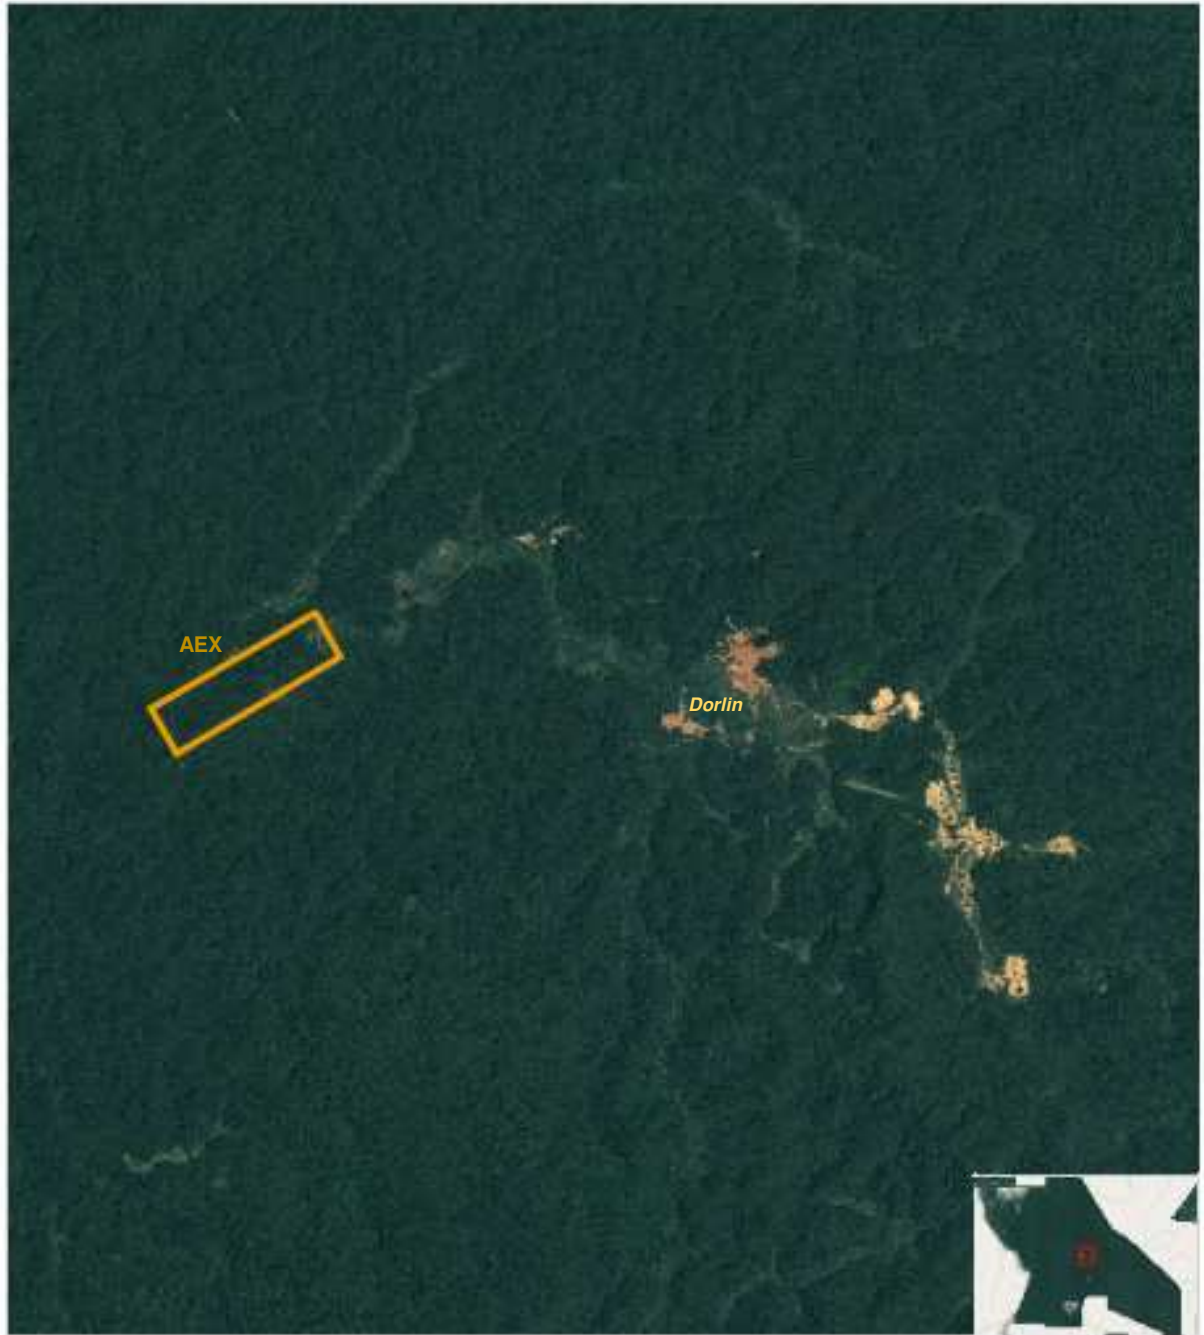

# AEX Grand Marquis - SARL SMO

0 200 400 1000m

Echelle : 1/68 247

Source :

Projection : Web Spherical Mercator

Date : 06/06/2018

Vue satellitaire SPOT (2015) de la zone de l'AEX « Grand Marquis » de 1 km<sup>2</sup>, SARL SMO, au 1/68 247°

0 100 200 300 400 500m

Échelle : 1/17 062

Source :

Projection : Web Spherical Mercator

Date : 06/06/2018

Vue satellitaire SPOT (2015) de la zone de l'AEX « Grand Marquis » de 1 km<sup>2</sup>, SARL SMO, au 1/17 062°

# AEX Grand Marquis - SARL SMO

Reprise :  
Projet de loi relatif à la forêt  
Date : 08/09/2018

Vue satellitaire SPOT (2015) de la zone de l'AEX « Grand Marquis » de 1 km<sup>2</sup>, SARL SMO, au 1/8 351°