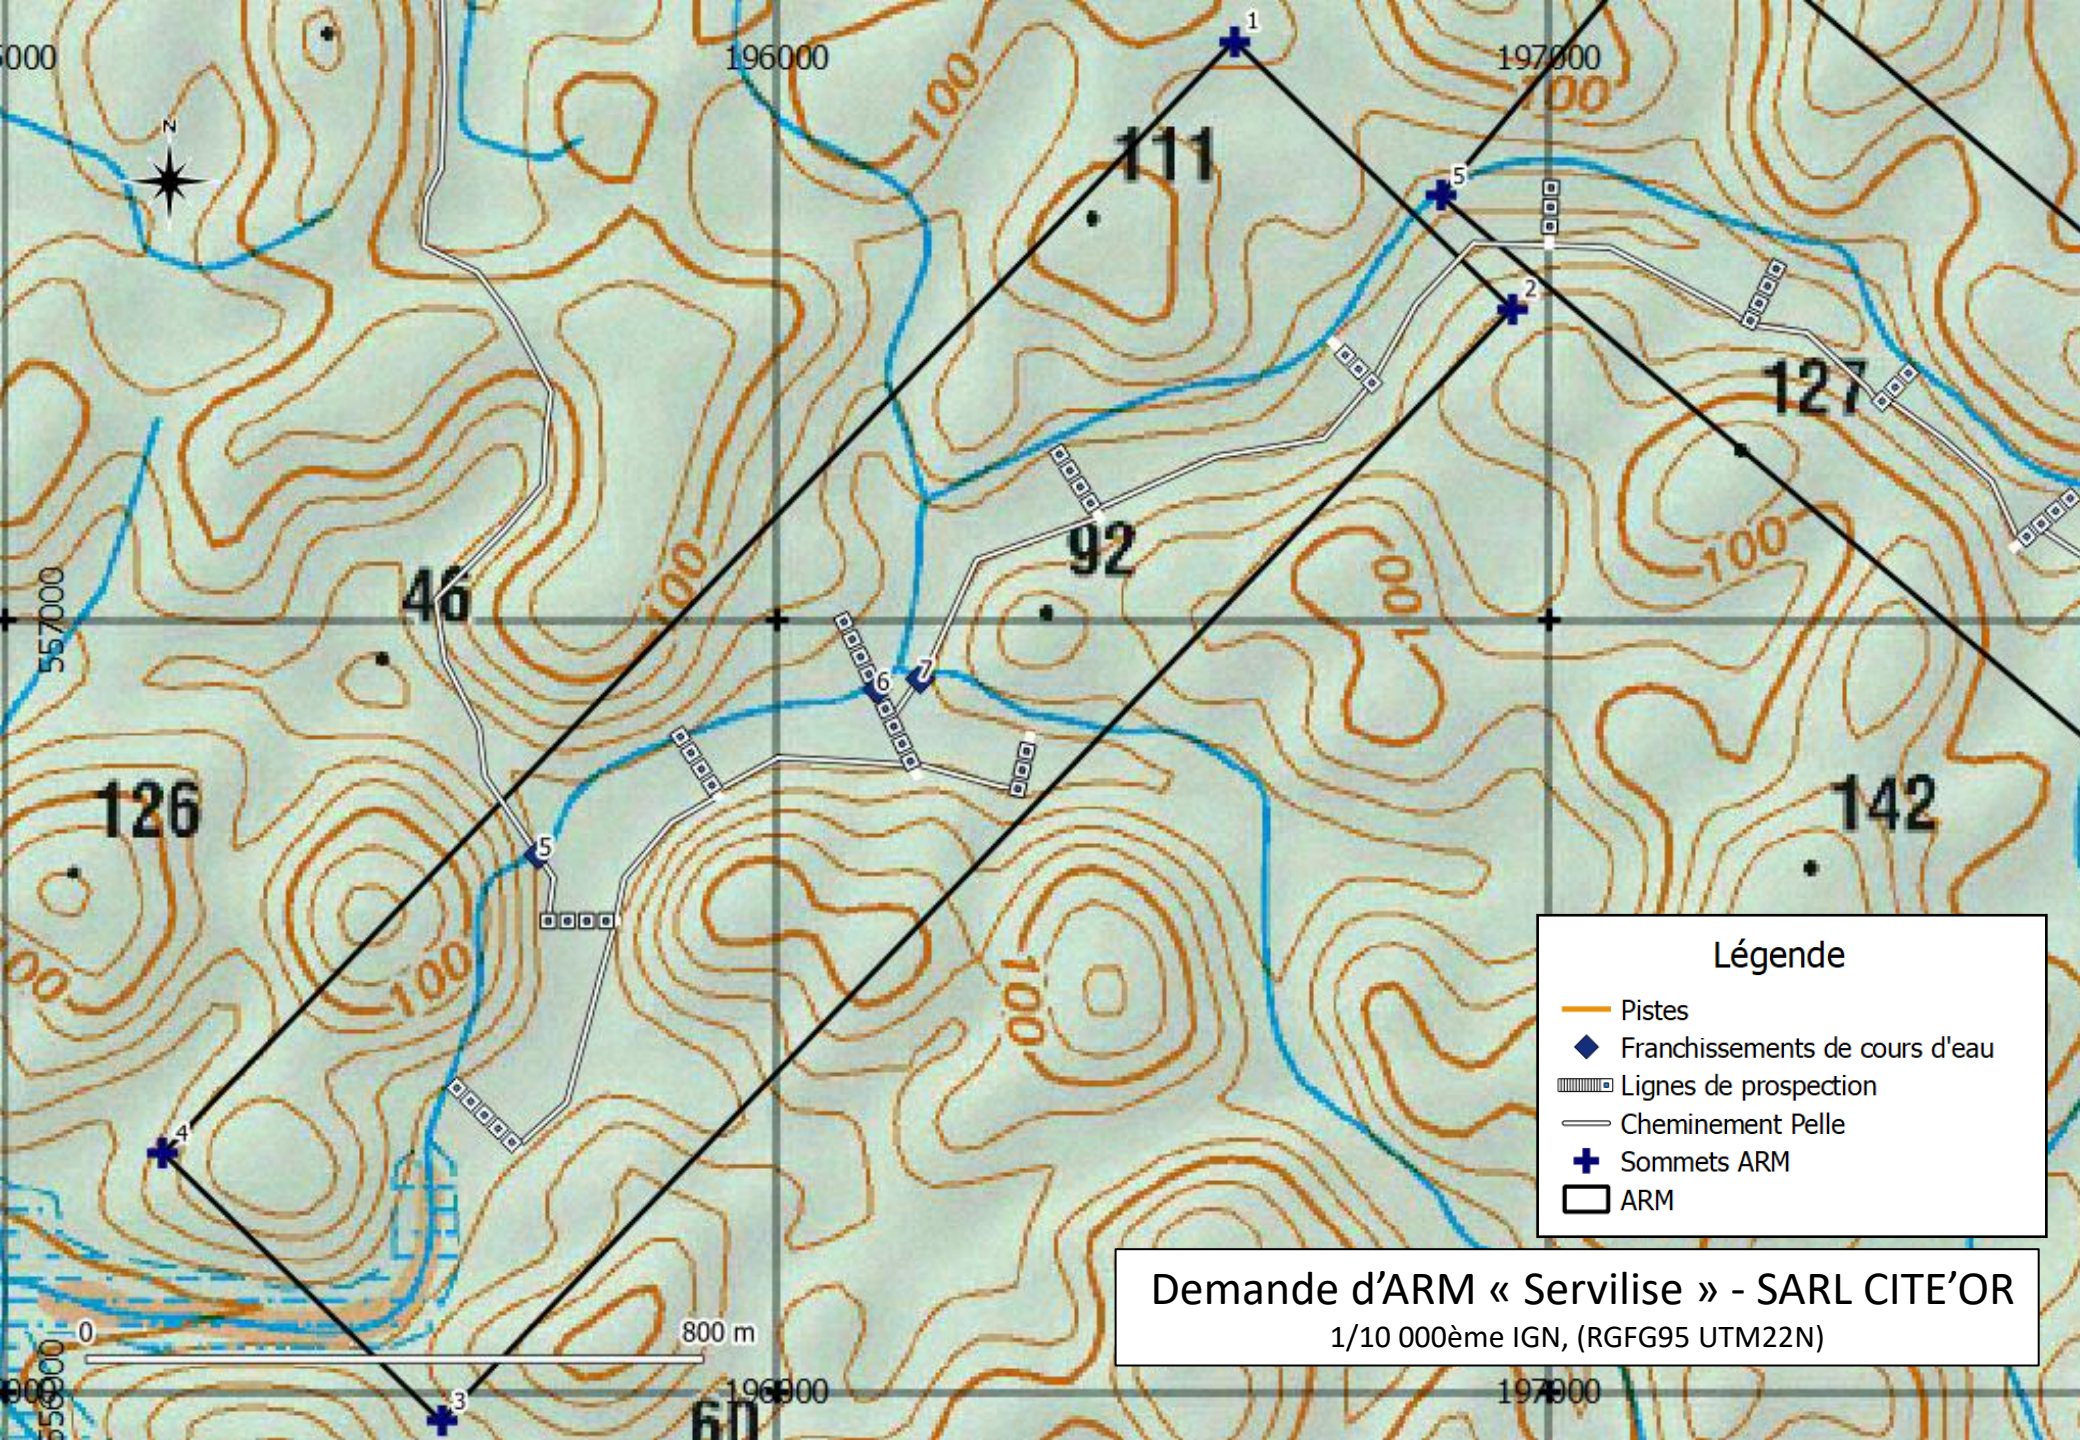

Demande d'ARM « Servilise » - SARL CITE'OR

1/50 000ème IGN, (RGFG95 UTM22N)

Légende

- Pistes
- Franchissements de cours d'eau
- Lignes de prospection
- Cheminement Pelle
- Sommets ARM
- ARM

Légende

- Pistes
- ◆ Franchissements de cours d'eau
- ▤ Lignes de prospection
- Cheminement Pelle
- ⊕ Sommets ARM
- ARM

Demande d'ARM « Servilise » - SARL CITE'OR
1/10 000ème IGN, (RGFG95 UTM22N)

Demande d'ARM « Servilise » - SARL CITE'OR
1/50 000ème IGN, (RGFG95 UTM22N)

Légende

- Pistes
- Franchissements de cours d'eau
- Lignes de prospection
- Cheminement Pelle
- Sommets ARM
- ARM