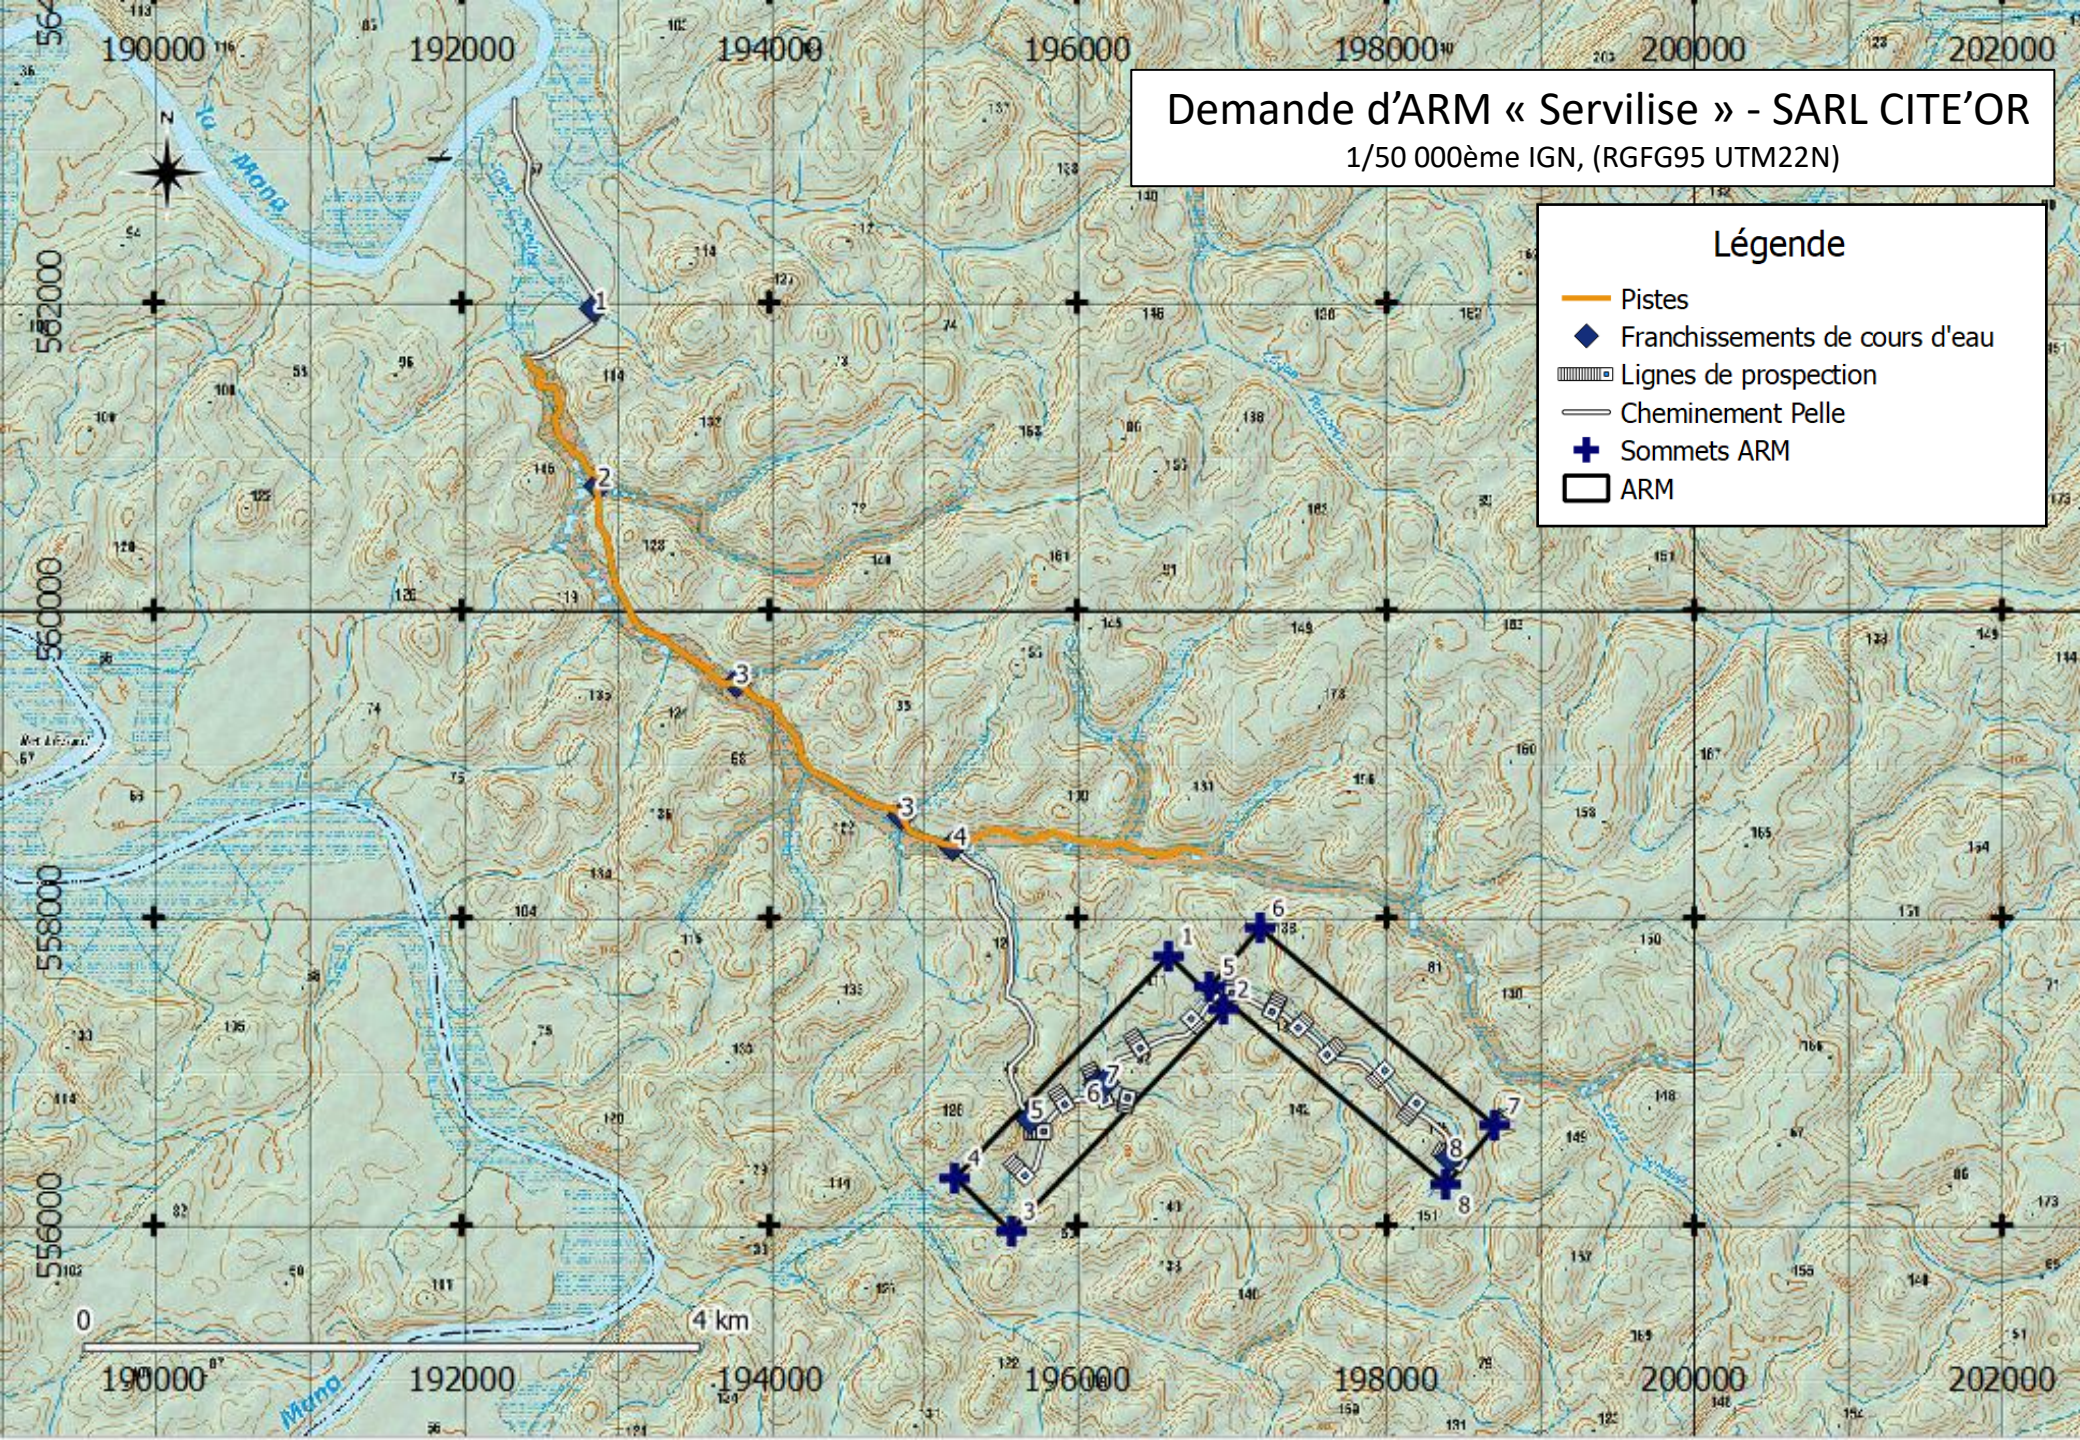

Demande d'ARM « Servilise » - SARL CITE'OR

1/50 000ème IGN, (RGFG95 UTM22N)

Légende

- Pistes
- Franchissements de cours d'eau
- Lignes de prospection
- Cheminement Pelle
- Sommets ARM
- ARM

Légende

- Pistes
- ◆ Franchissements de cours d'eau
- ▤ Lignes de prospection
- Cheminement Pelle
- ⊕ Sommets ARM
- ARM

Demande d'ARM « Servilise » - SARL CITE'OR
1/10 000ème IGN, (RGFG95 UTM22N)

Demande d'ARM « Servilise » - SARL CITE'OR
1/50 000ème IGN, (RGFG95 UTM22N)

Légende

- Pistes
- Franchissements de cours d'eau
- Lignes de prospection
- Cheminement Pelle
- Sommets ARM
- ARM