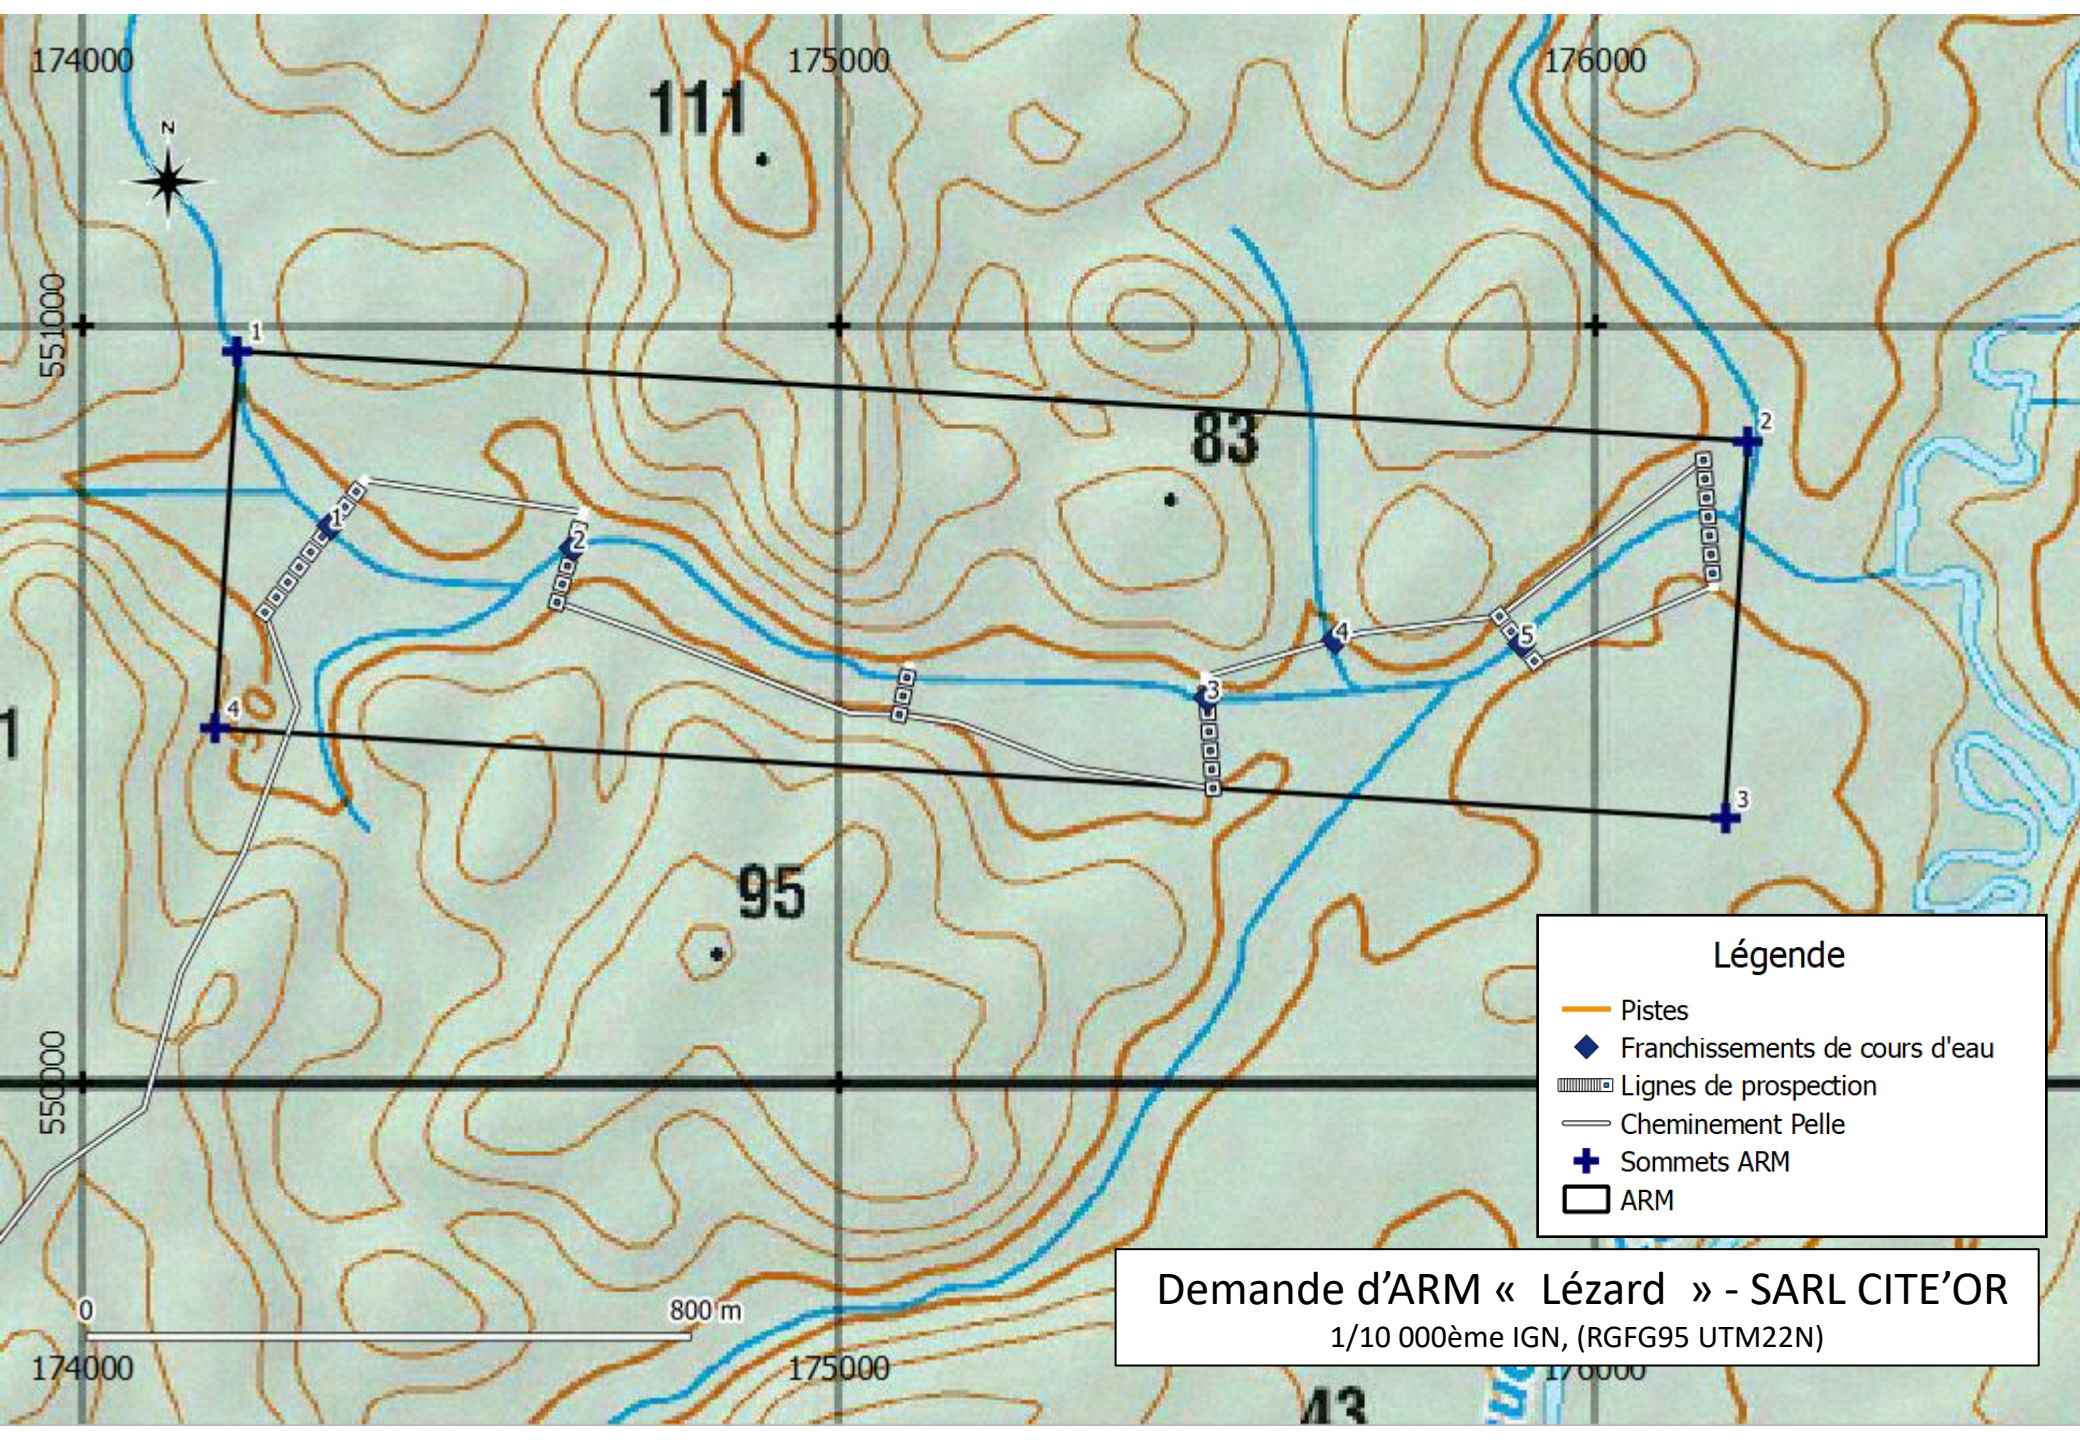

### Légende

- Pistes forestières
- Franchissements de cours d'eau
- Lignes de prospection
- Cheminement Pelle
- Sommets ARM
- ARM

**Demande d'ARM « Lézard » - SARL CITE'OR**  
1/50 000ème IGN, (RGFG95 UTM22N)

### Légende

- Pistes
- ◆ Franchissements de cours d'eau
- ▤ Lignes de prospection
- Cheminement Pelle
- ⊕ Sommets ARM
- ARM

Demande d'ARM « Lézard » - SARL CITE'OR  
1/10 000ème IGN, (RGFG95 UTM22N)

174000 175000 176000  
551000  
550000  
0  
174000 175000 176000

111  
83  
95

1  
2  
3  
4  
5

800m