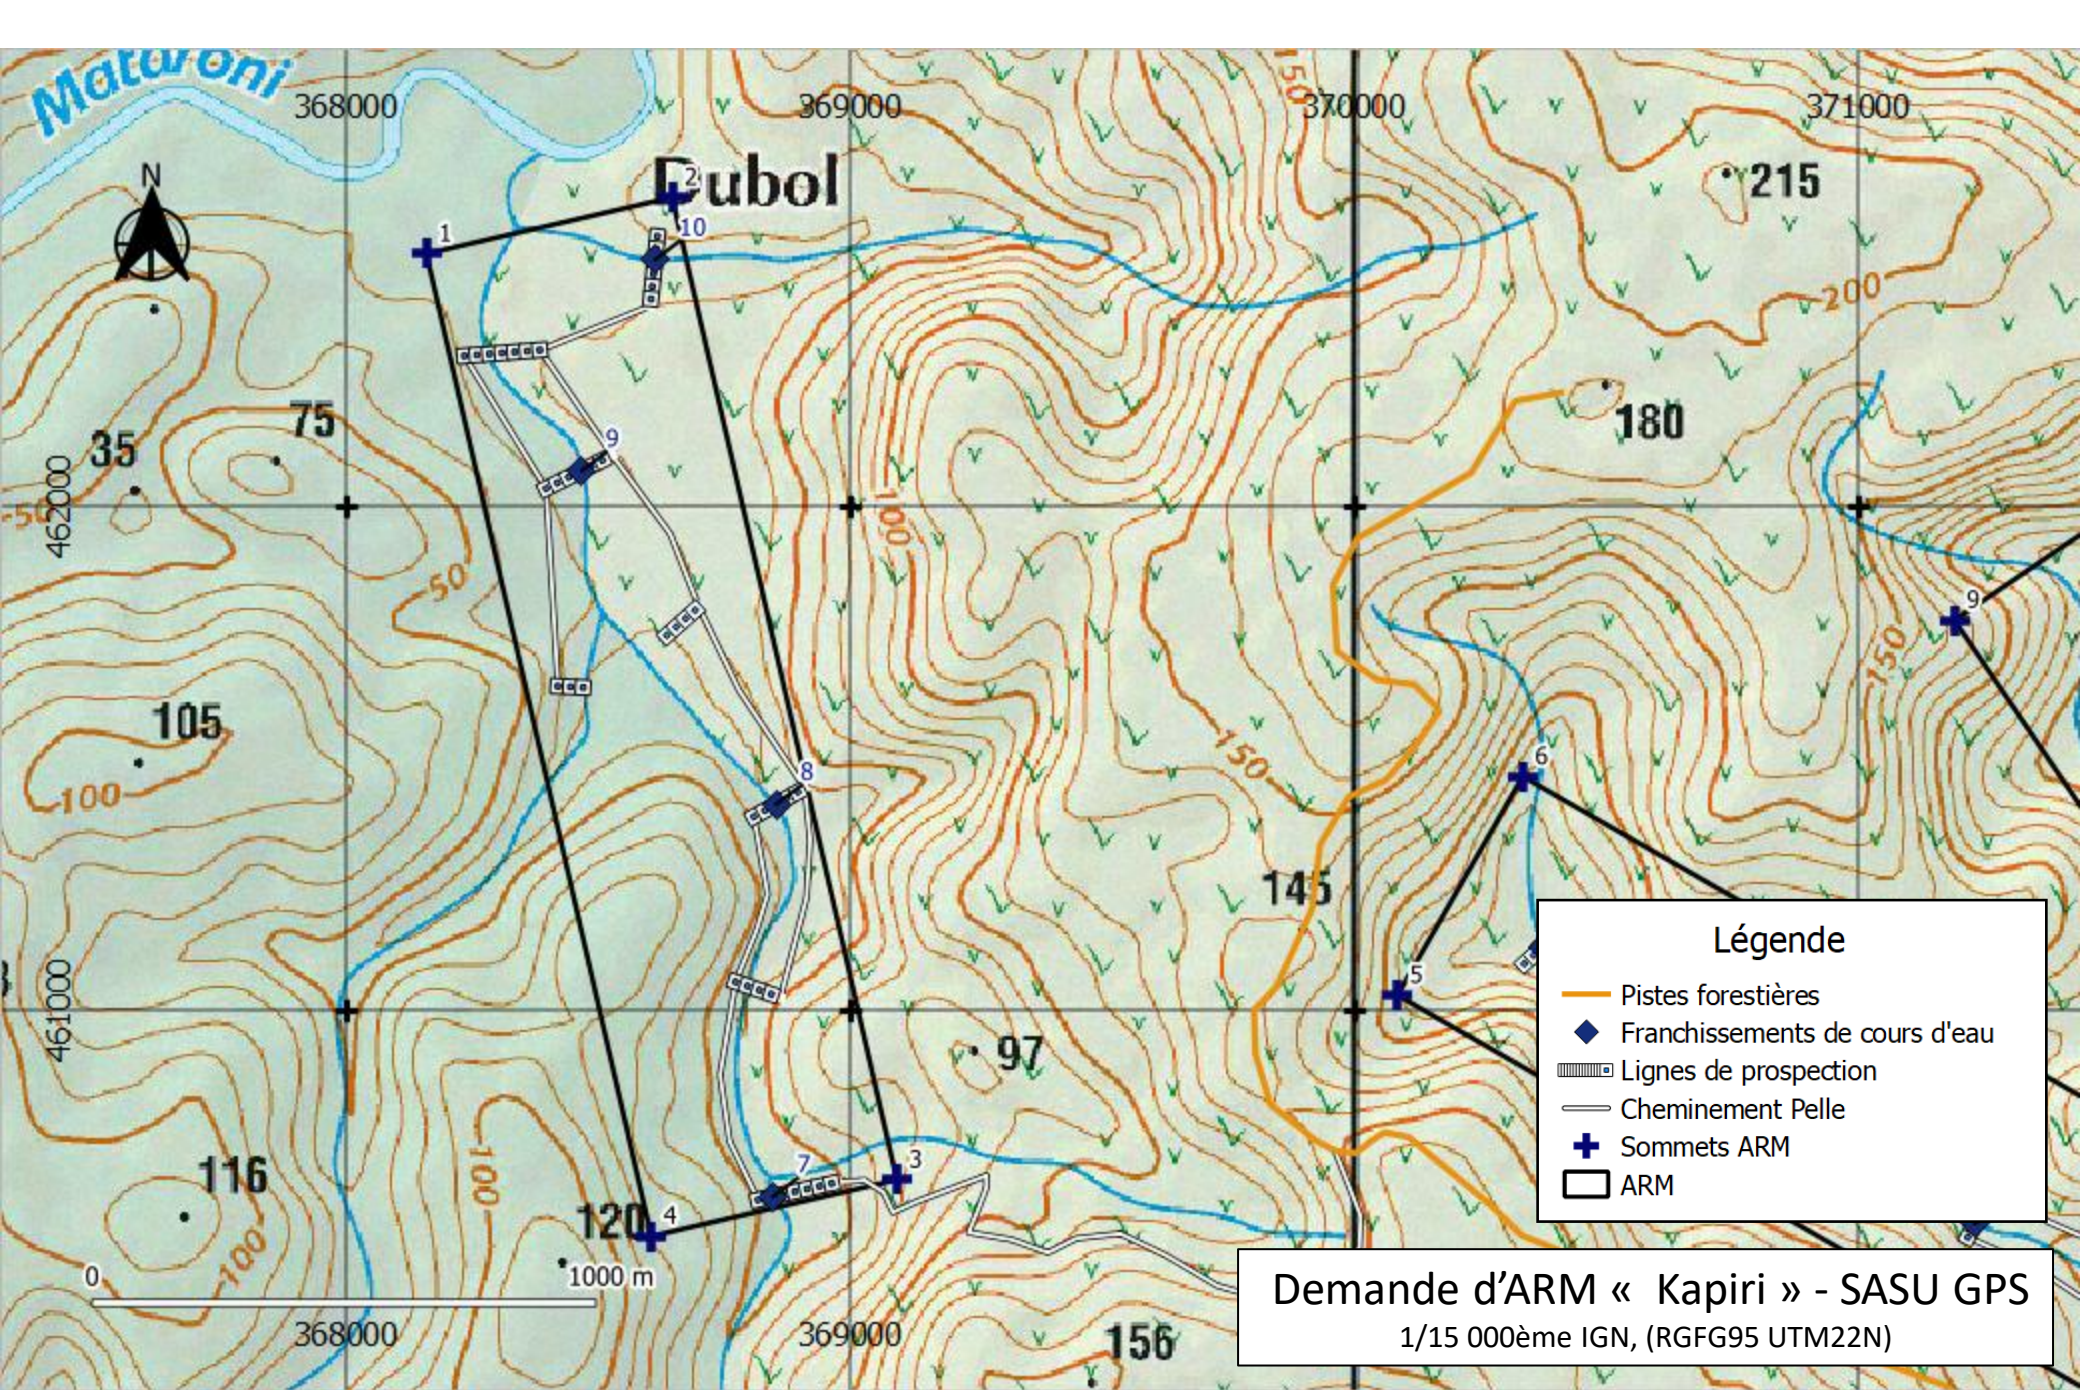

Légende

- Pistes forestières
- ◆ Franchissements de cours d'eau
- ▨ Lignes de prospection
- Cheminement Pelle
- ⊕ Sommets ARM
- ARM

Demande d'ARM « Kapiri » - SASU GPS
1/25 000ème IGN, (RGFG95 UTM22N)

Légende

- Pistes forestières
- ◆ Franchissements de cours d'eau
- Lignes de prospection
- Cheminement Pelle
- + Sommets ARM
- ARM

Demande d'ARM « Kapiri » - SASU GPS
 1/15 000ème IGN, (RGFG95 UTM22N)

Matwoni

Kubol

Légende

- Pistes forestières
- ◆ Franchissements de cours d'eau
- ▤ Lignes de prospection
- Cheminement Pelle
- ⊕ Sommets ARM
- ARM

Demande d'ARM « Kapiri » - SASU GPS
1/15 000ème IGN, (RGFG95 UTM22N)