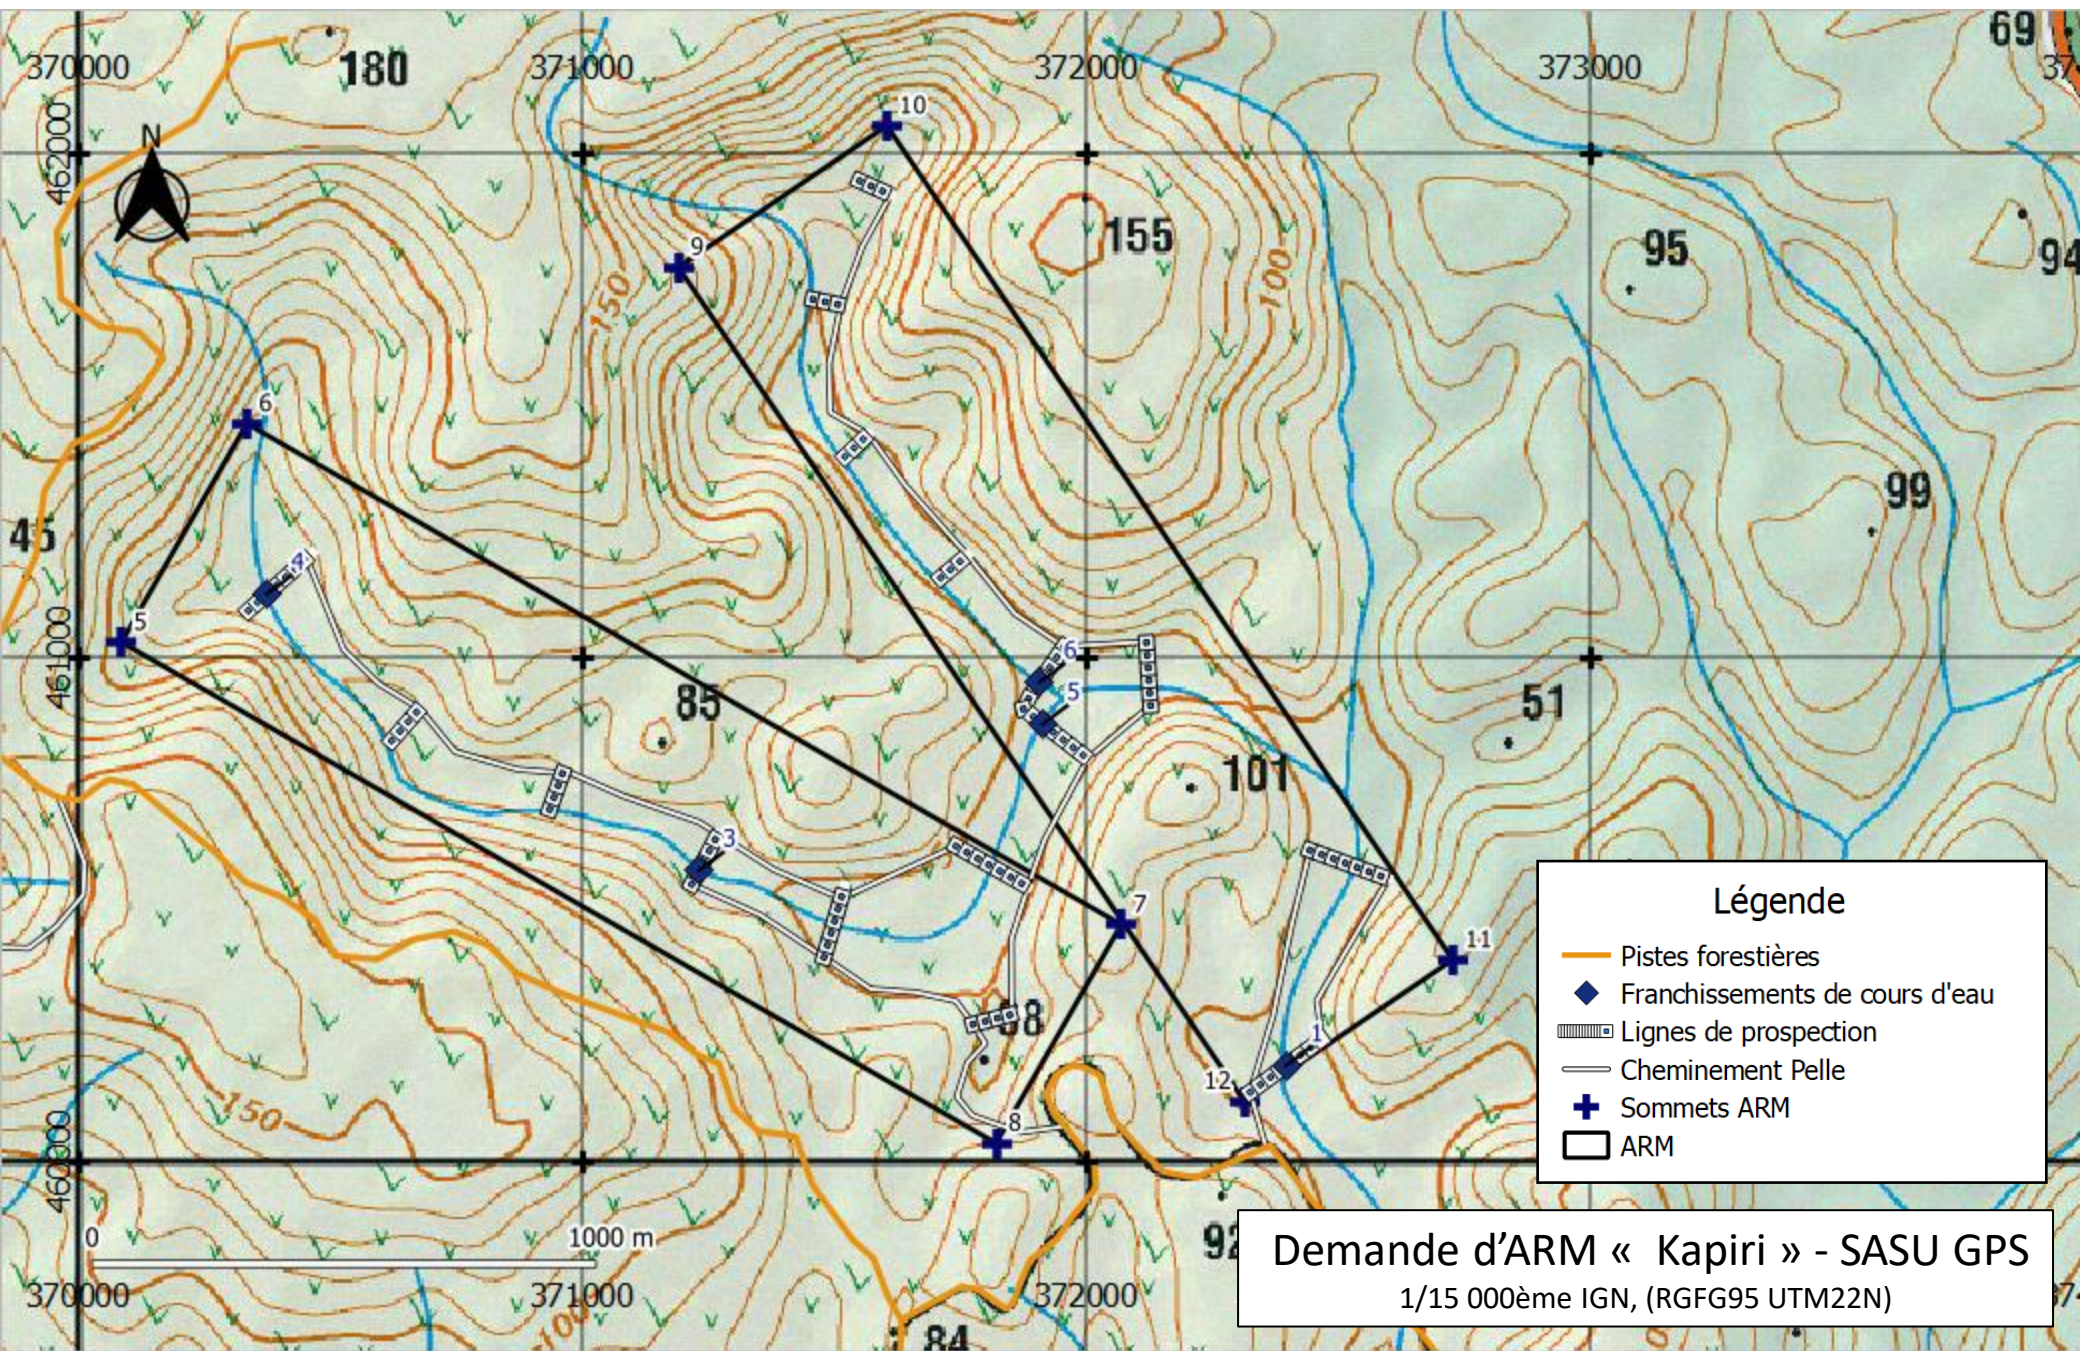

Légende

- Pistes forestières
- ◆ Franchissements de cours d'eau
- ▨ Lignes de prospection
- Cheminement Pelle
- ⊕ Sommets ARM
- ARM

Demande d'ARM « Kapiri » - SASU GPS
1/25 000ème IGN, (RGFG95 UTM22N)

Légende

- Pistes forestières
- ◆ Franchissements de cours d'eau
- Lignes de prospection
- Cheminement Pelle
- + Sommets ARM
- ARM

Demande d'ARM « Kapiri » - SASU GPS
 1/15 000ème IGN, (RGFG95 UTM22N)

Matwoni

Kubol

Légende

- Pistes forestières
- ◆ Franchissements de cours d'eau
- ▤ Lignes de prospection
- Cheminement Pelle
- ⊕ Sommets ARM
- ARM

Demande d'ARM « Kapiri » - SASU GPS
1/15 000ème IGN, (RGFG95 UTM22N)