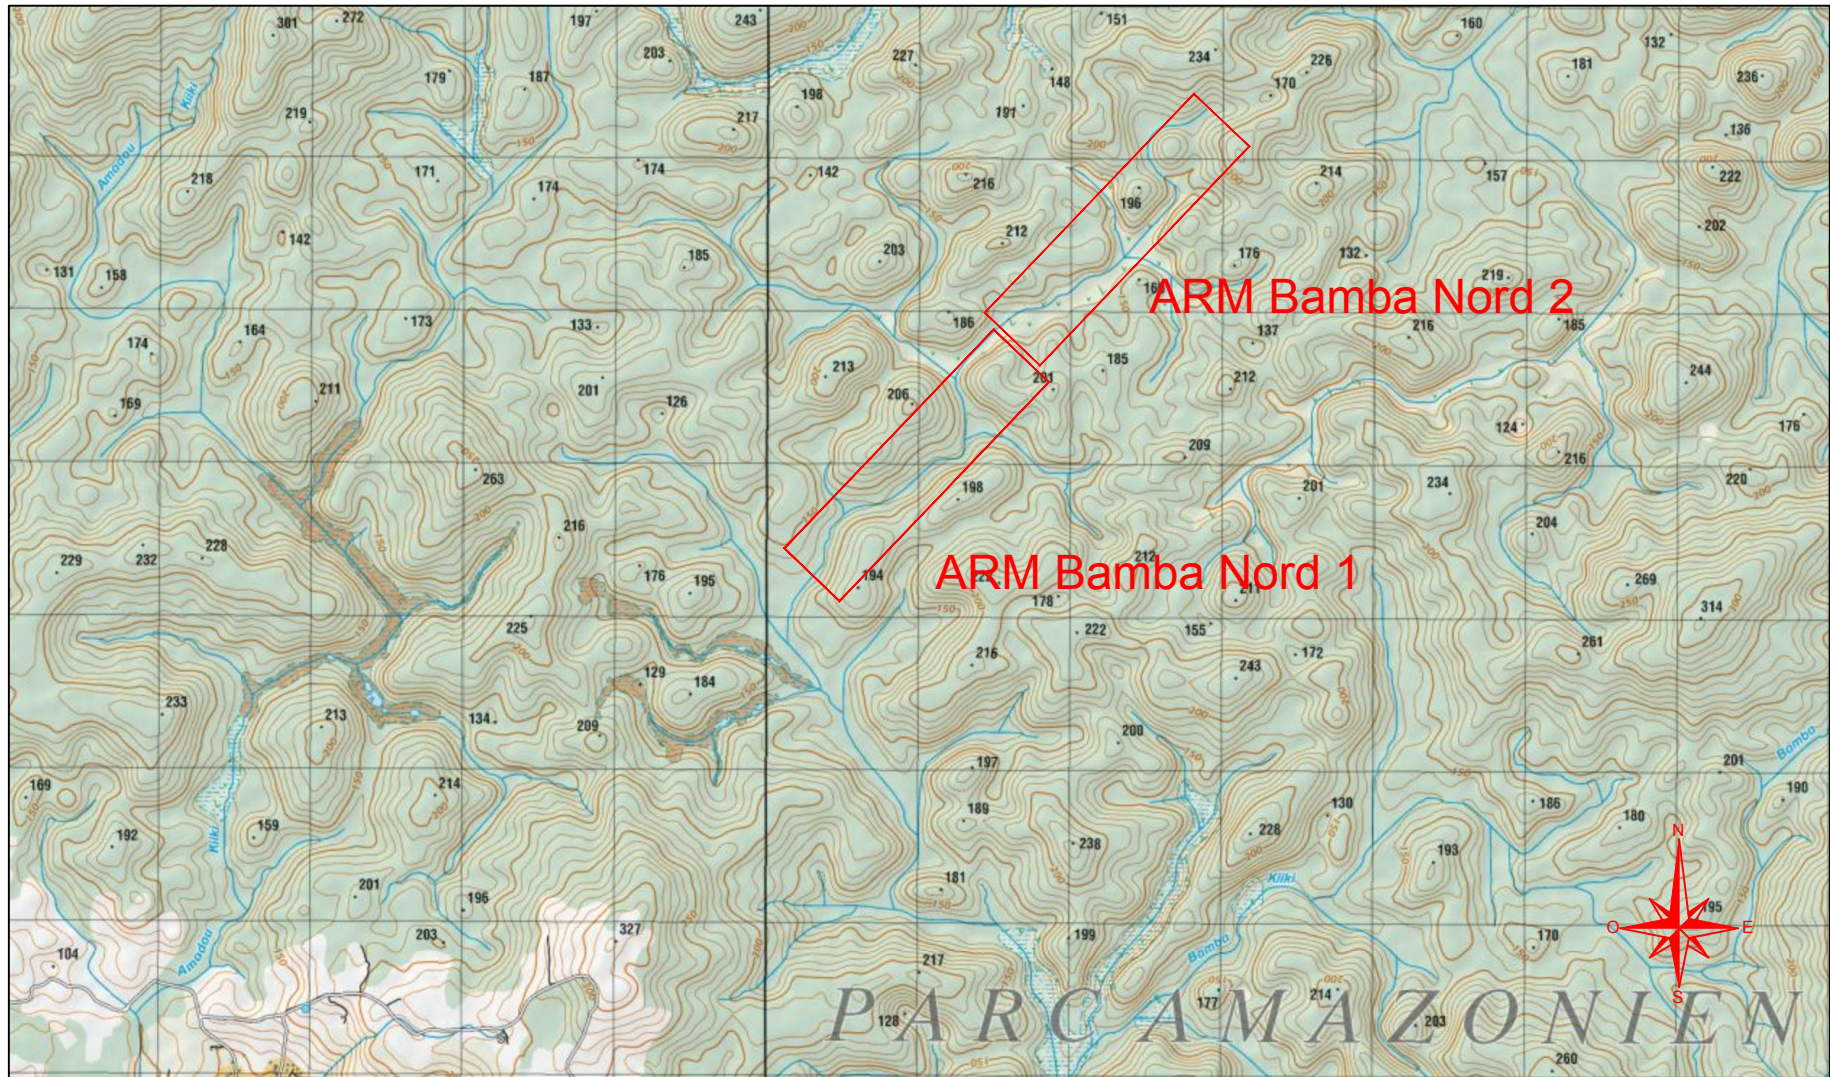

Fond de carte IGN zone de la crique Bamba sur la commune de Papaïchton
avec emplacement des demandes ARM Bamba Nord 1 et 2

 Limites des demandes ARM

Coordonnées en UTM 22, Map Datum RGF95, échelle 1/ 50 000ème