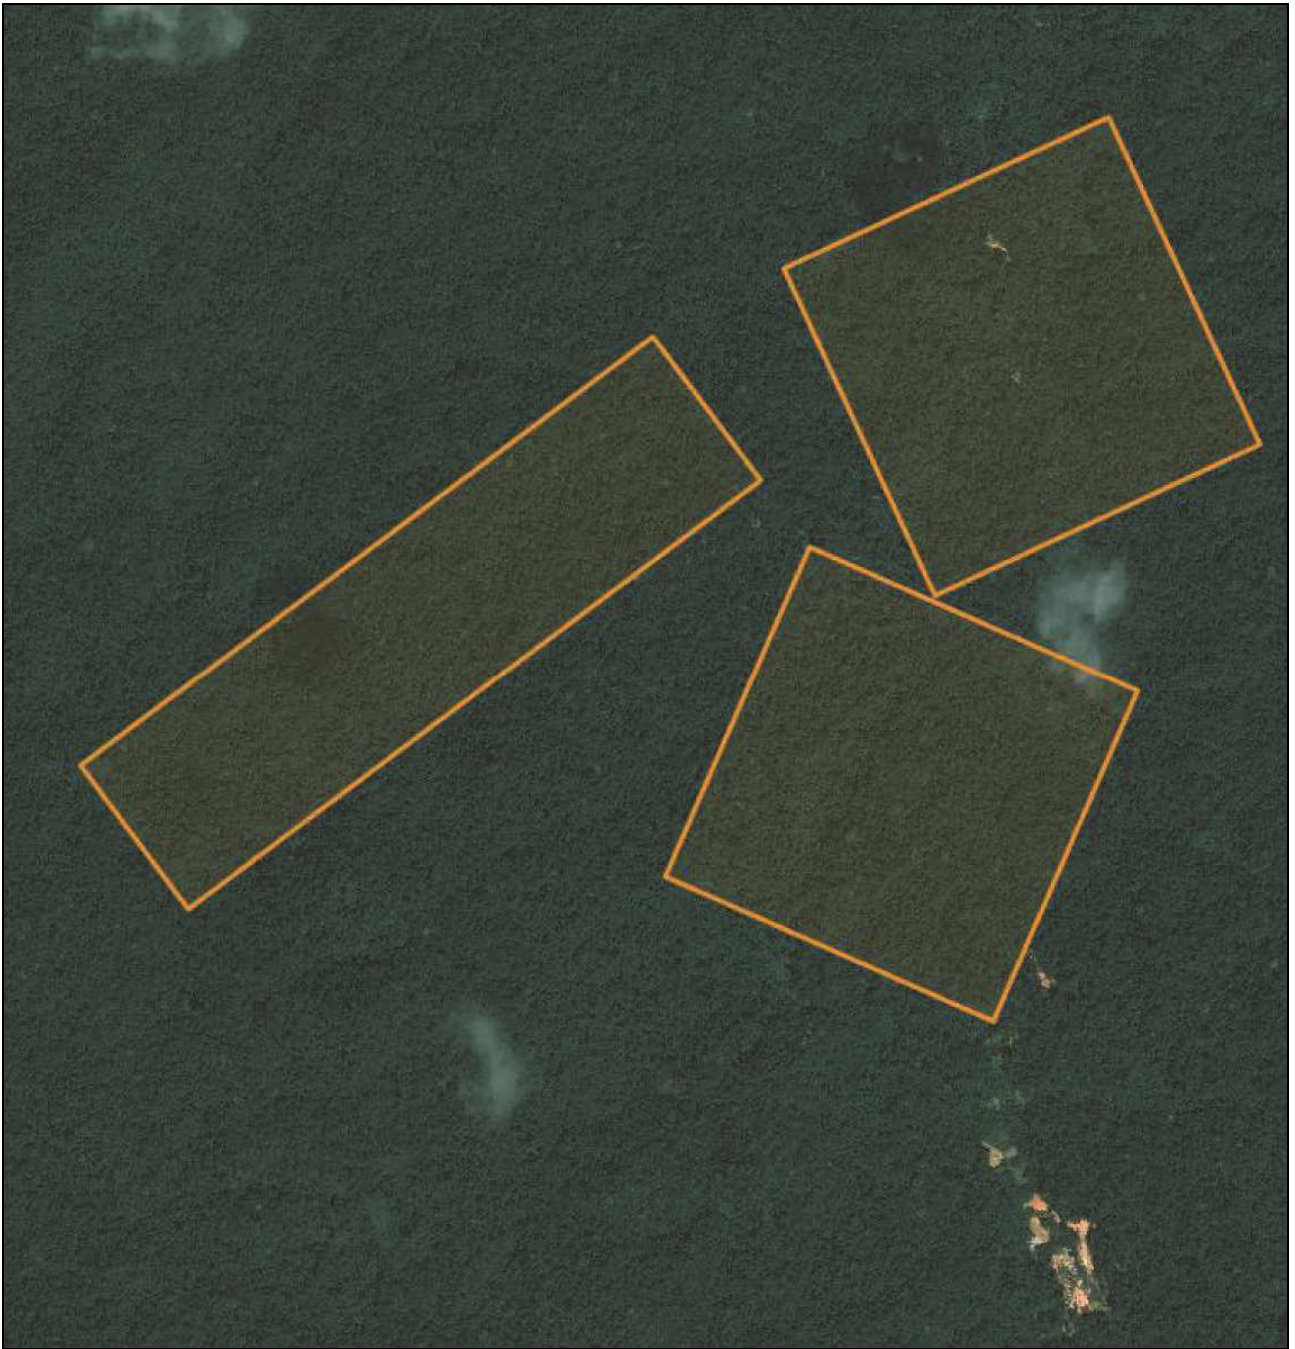

**Vue satellitaire SPOT (fin 2015) de la zone de l'ARM de 3 km² Crique Mac Mahon
SARL DOMIEX au 1/68 247°**

**Vue satellitaire SPOT (fin 2015) de la zone de l'ARM de 3 km² Crique Mac Mahon
SARL DOMIEX au 1/17 062°**