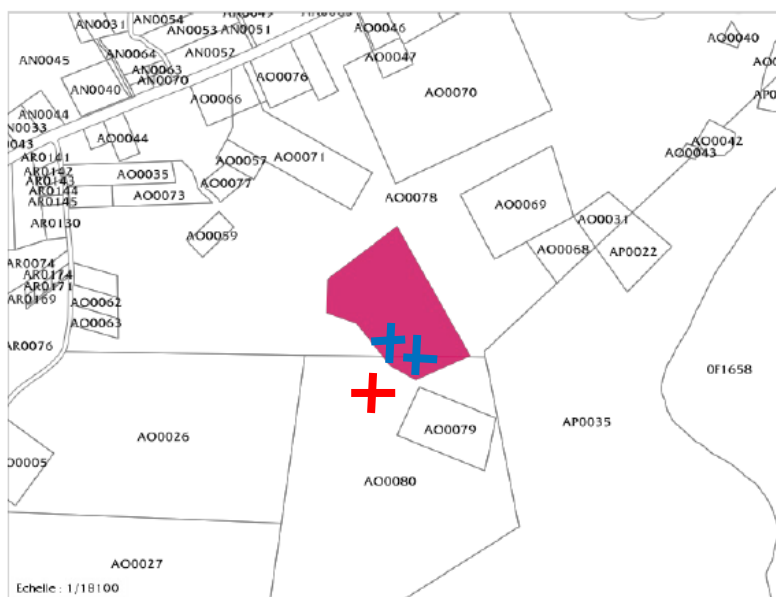

Photos de l'environnement proche et lointain-Parcelle AO 0078-24,77 ha.

Nom-prénom : Famelo SOLEGA

Parcelle demandée : AO 0078- Commune de Saint-Laurent-du-Maroni.

Date : demande enregistrée à France-Domaine le 2 juin 2020.

Photo 1
Environnement lointain

Photo 2
Environnement proche

Photo 3
Environnement proche

Outil du Foncier Agricole de Guyane

Identifiant : 1588
NOM : SOLEGA
PRENOM : Famelo

REFERENCE CADASTRALE : AO
SURFACE DEMANDEE : 24,77 ha
SYSTEME DE REFERENCE : WGS 84

COORDONNEES GPS :
- Borne 1 :
x : 177951.03 y : 615016.95
- Borne 2 :
x : 177630.95 y : 614773.31
- Borne 3 :
x : 177626.18 y : 614615.66
- Borne 4 :
x : 177764.72 y : 614565.49
- Borne 5 :
x : 177919.98 y : 614369.62
- Borne 6 :
x : 178037.03 y : 614305.13
- Borne 7 :
x : 178290.22 y : 614417.40

Légende :

X : Photos proches.

X : Photo lointaine.