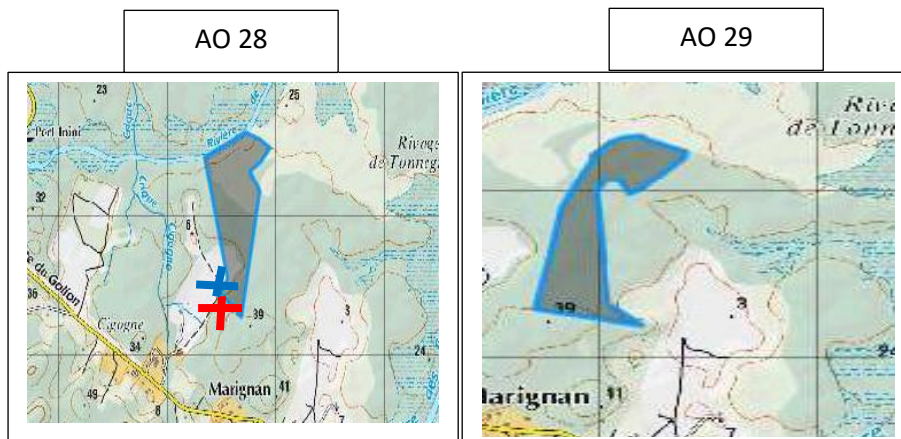

Photos de l'environnement proche et lointain.

Nom-prénom : GUSTAVE Nestor

Parcelle demandée : AO28 et AO 29- Commune de Montsinéry-Tonnégrande.

Date : demande déposée dès réception du récépissé.

Photo 1
Environnement lointain

Photo 2
Environnement proche

Photo 3
Environnement proche

Légende :

X : Photo proche X : Photo lointaine

Photos prises depuis la parcelle AO28 de M. GUSTAVE. La parcelle AO29 est trop enclavée pour l'instant pour la prise de photos. L'environnement des deux parcelles est identique.