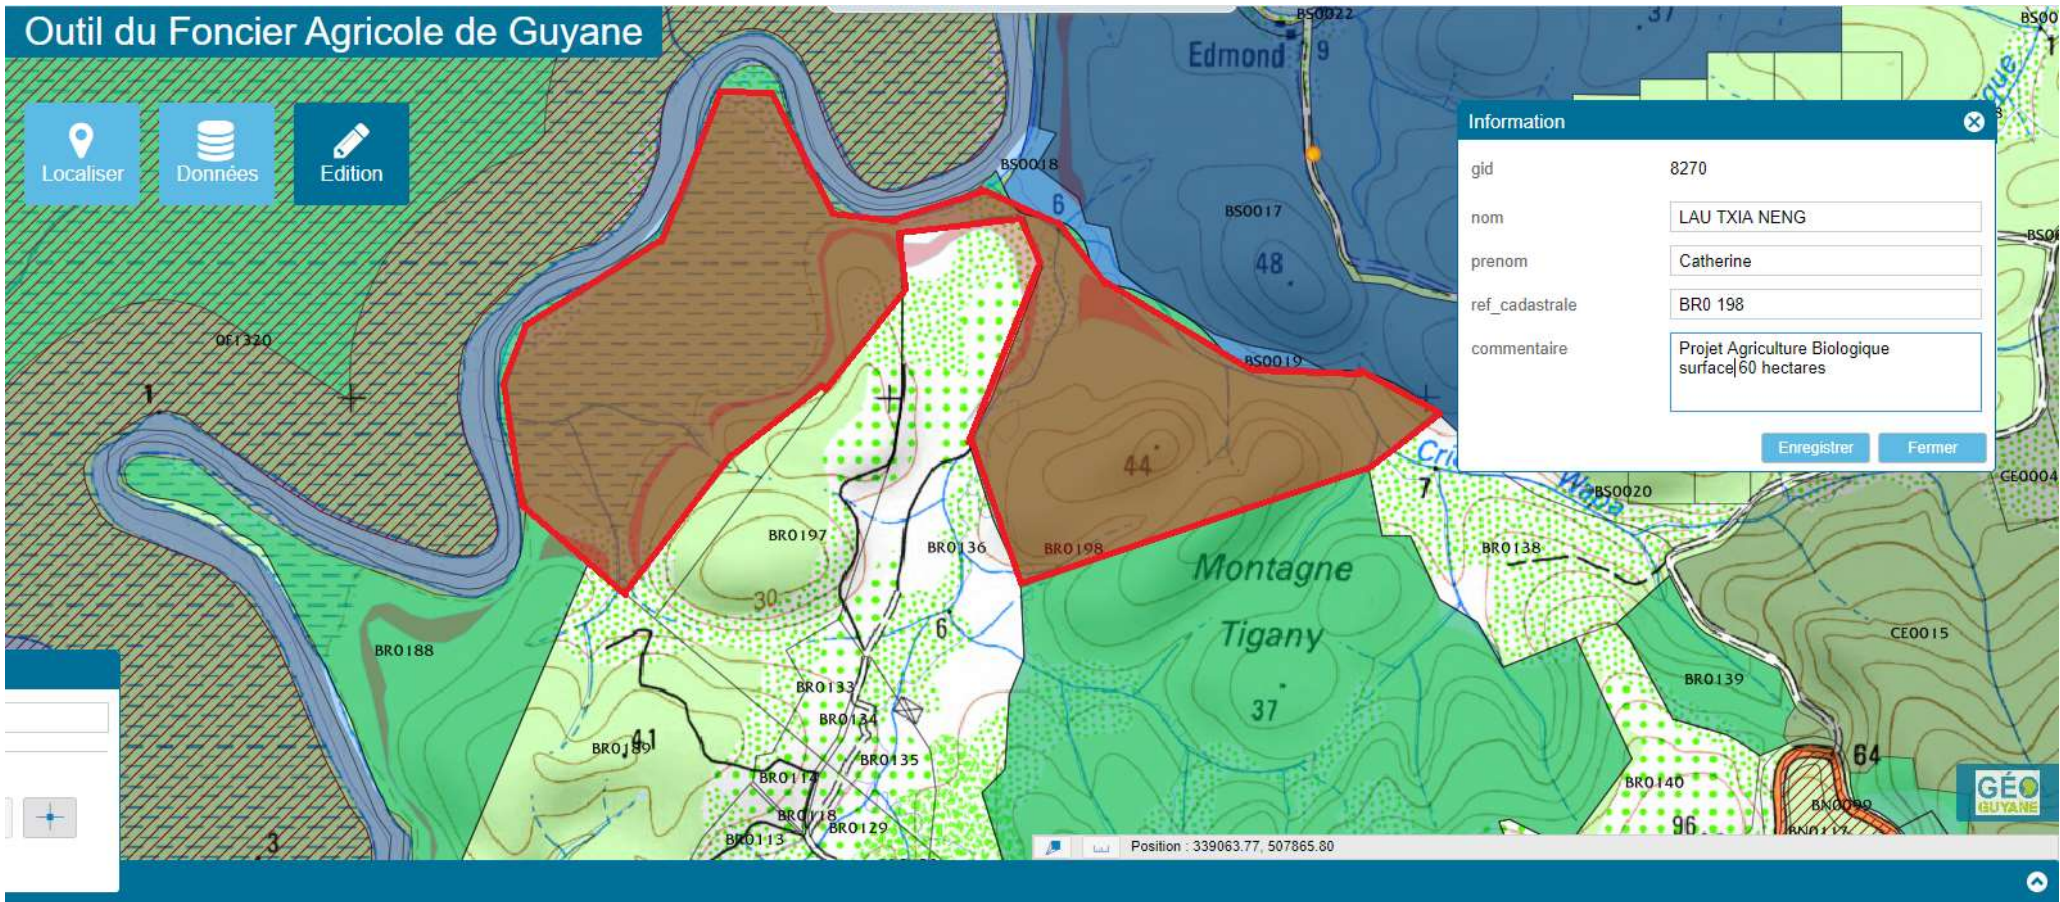

# Outil du Foncier Agricole de Guyane

Localiser Données Edition

Information

gid	8270
nom	<input type="text" value="LAU TXIA NENG"/>
prenom	<input type="text" value="Catherine"/>
ref_cadastrale	<input type="text" value="BR0 198"/>
commentaire	<input type="text" value="Projet Agriculture Biologique surface 60 hectares"/>