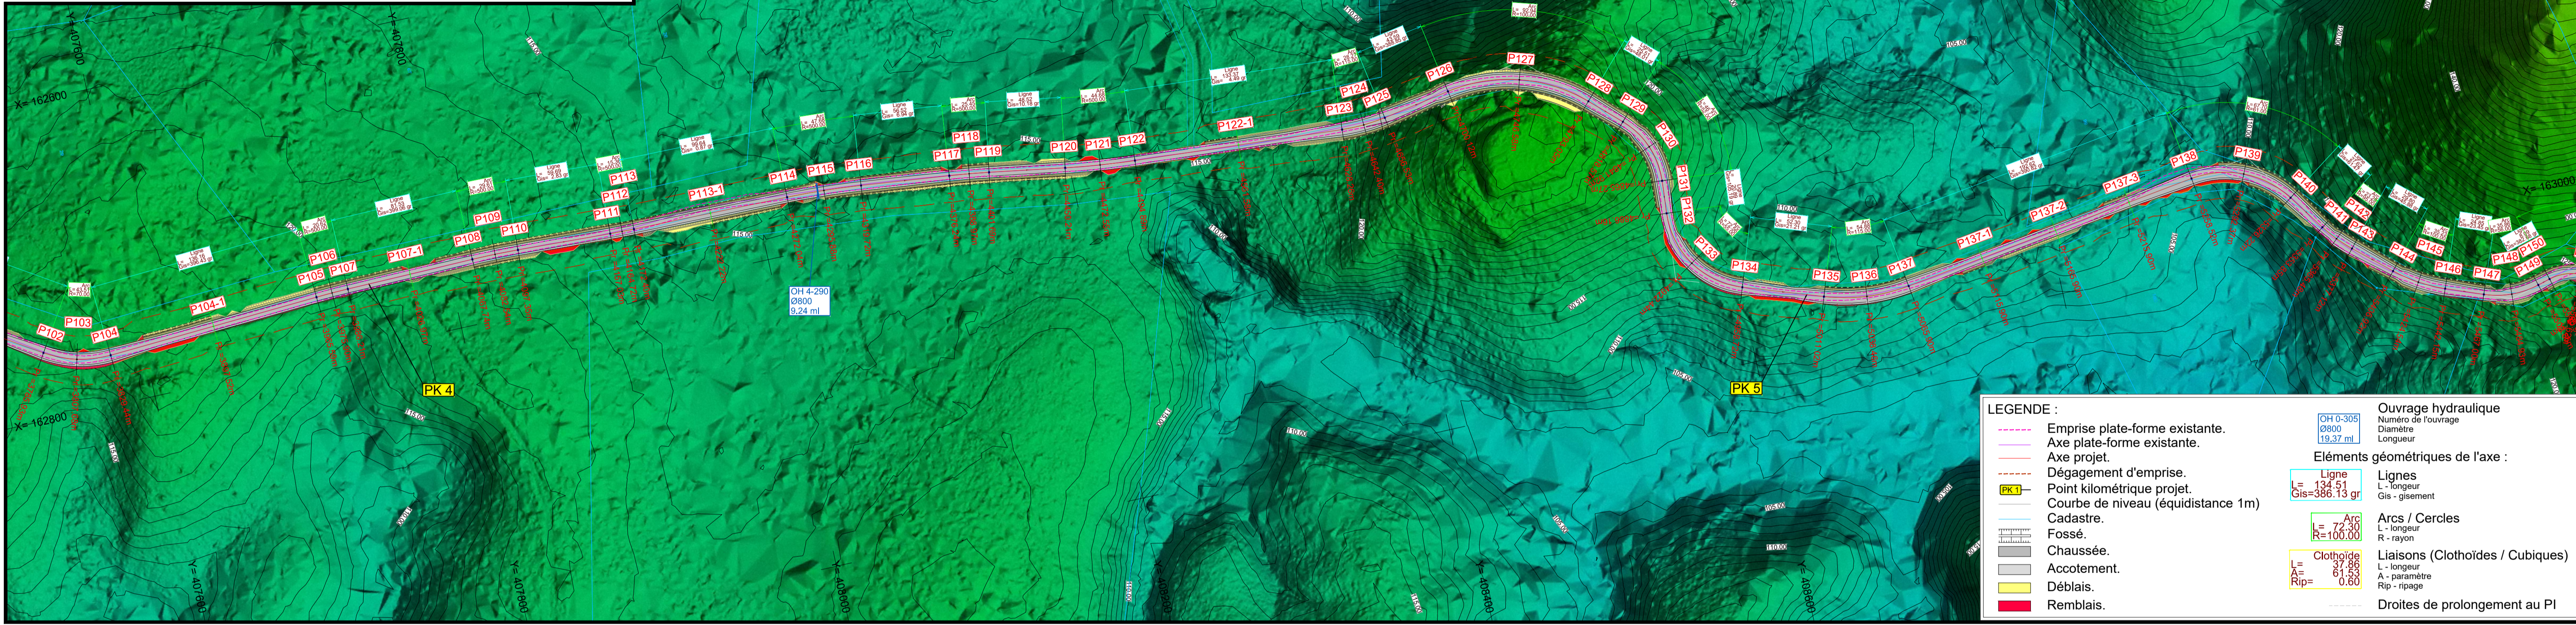

Indice	Date	Modifications	Etabi :	Echelle	1/2000
1	09/03/20	Etablissement du Plan	AI	N° PIECE :	4-04
-	-	-	-	Phase :	DCE
Remise à niveau et aménagement de la Piste reliant les communes de MARIPASOULA et PAPAÏCHTON			Direction Générale des Territoires et de la Mer 		
Dossier de Consultation des Entreprises			Vue en Plan - LIDAR - Profil en Long Planche n° 04		

4_PROJ_Liaison_M-P_A0_LIDAR.dwg

Axe : AXE Maripasoula Papaïchton

Echelle en X : 1/2000

Echelle en Y : 1/500

- Type de segment :
- Pente / Rampe
 - Arc de cercle
 - Parabole
 - Cubique
- Plate-forme existante
 Point haut projet.
 Point bas projet.
 Point kilométrique projet.